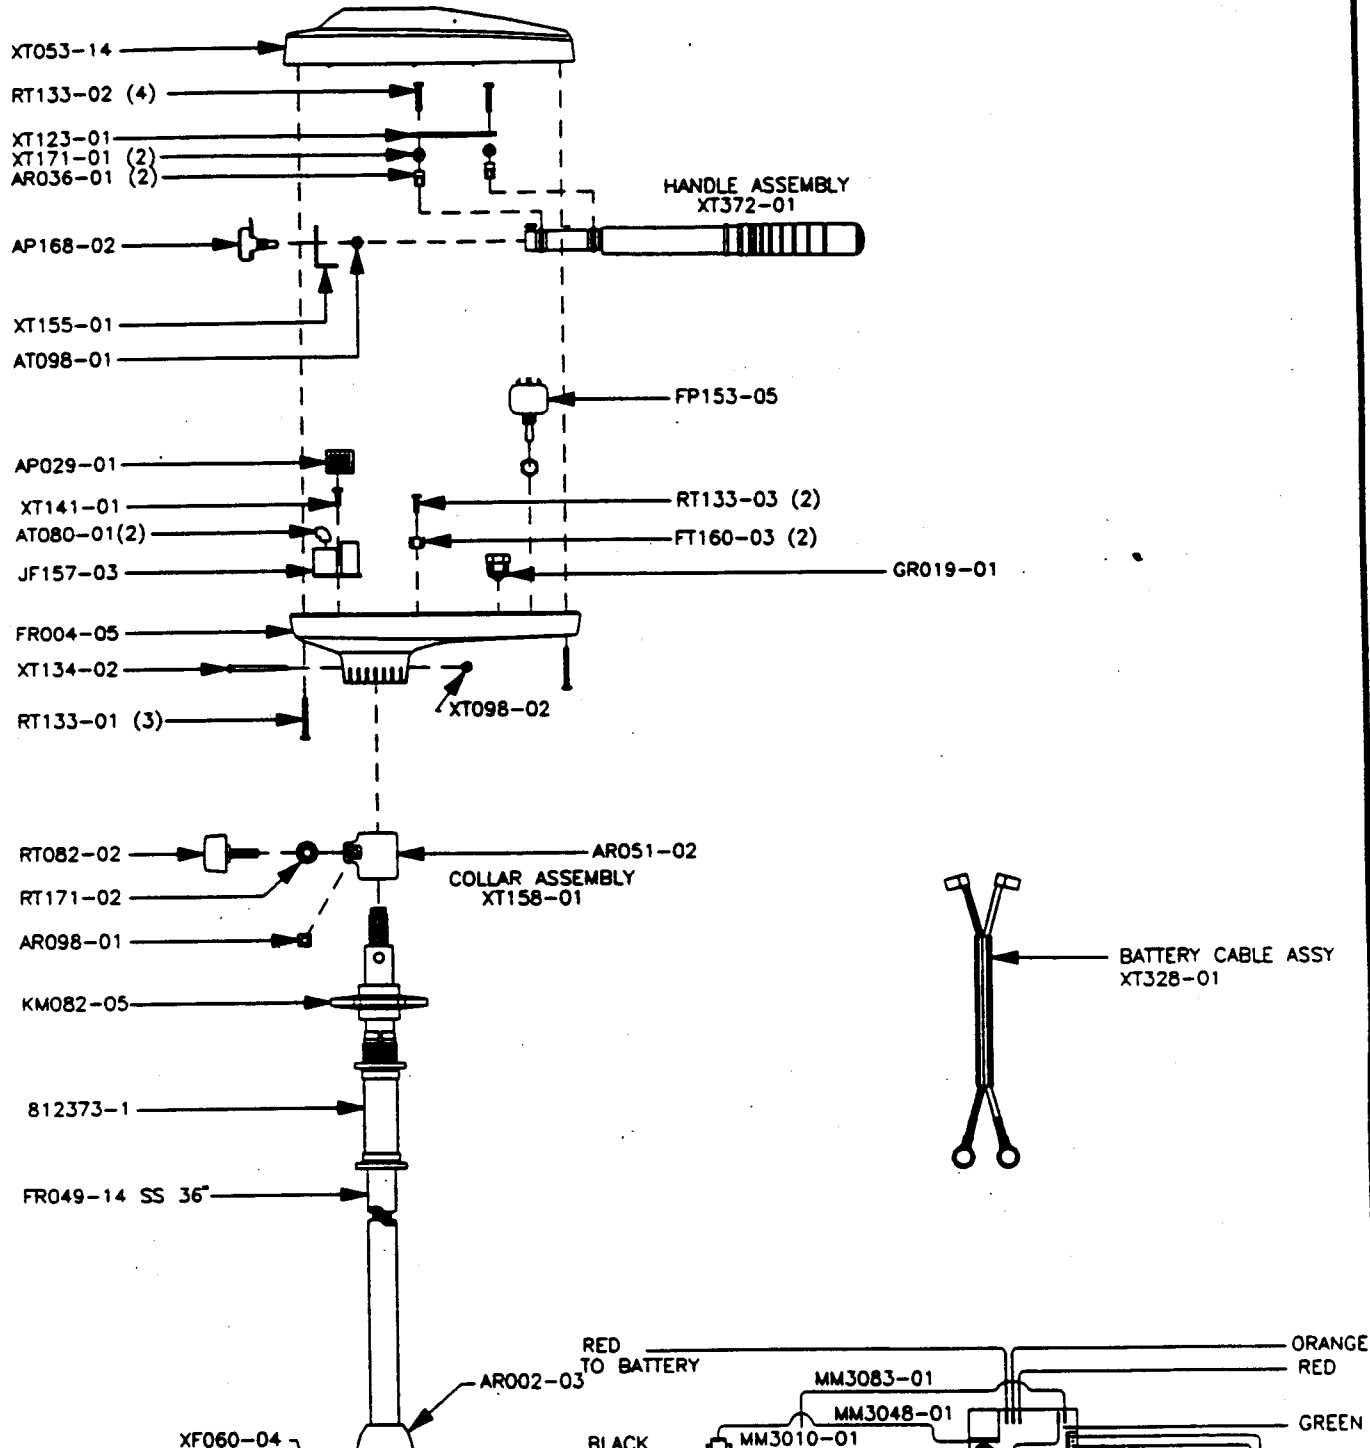

GREAT WHITE GWT35

2-26B