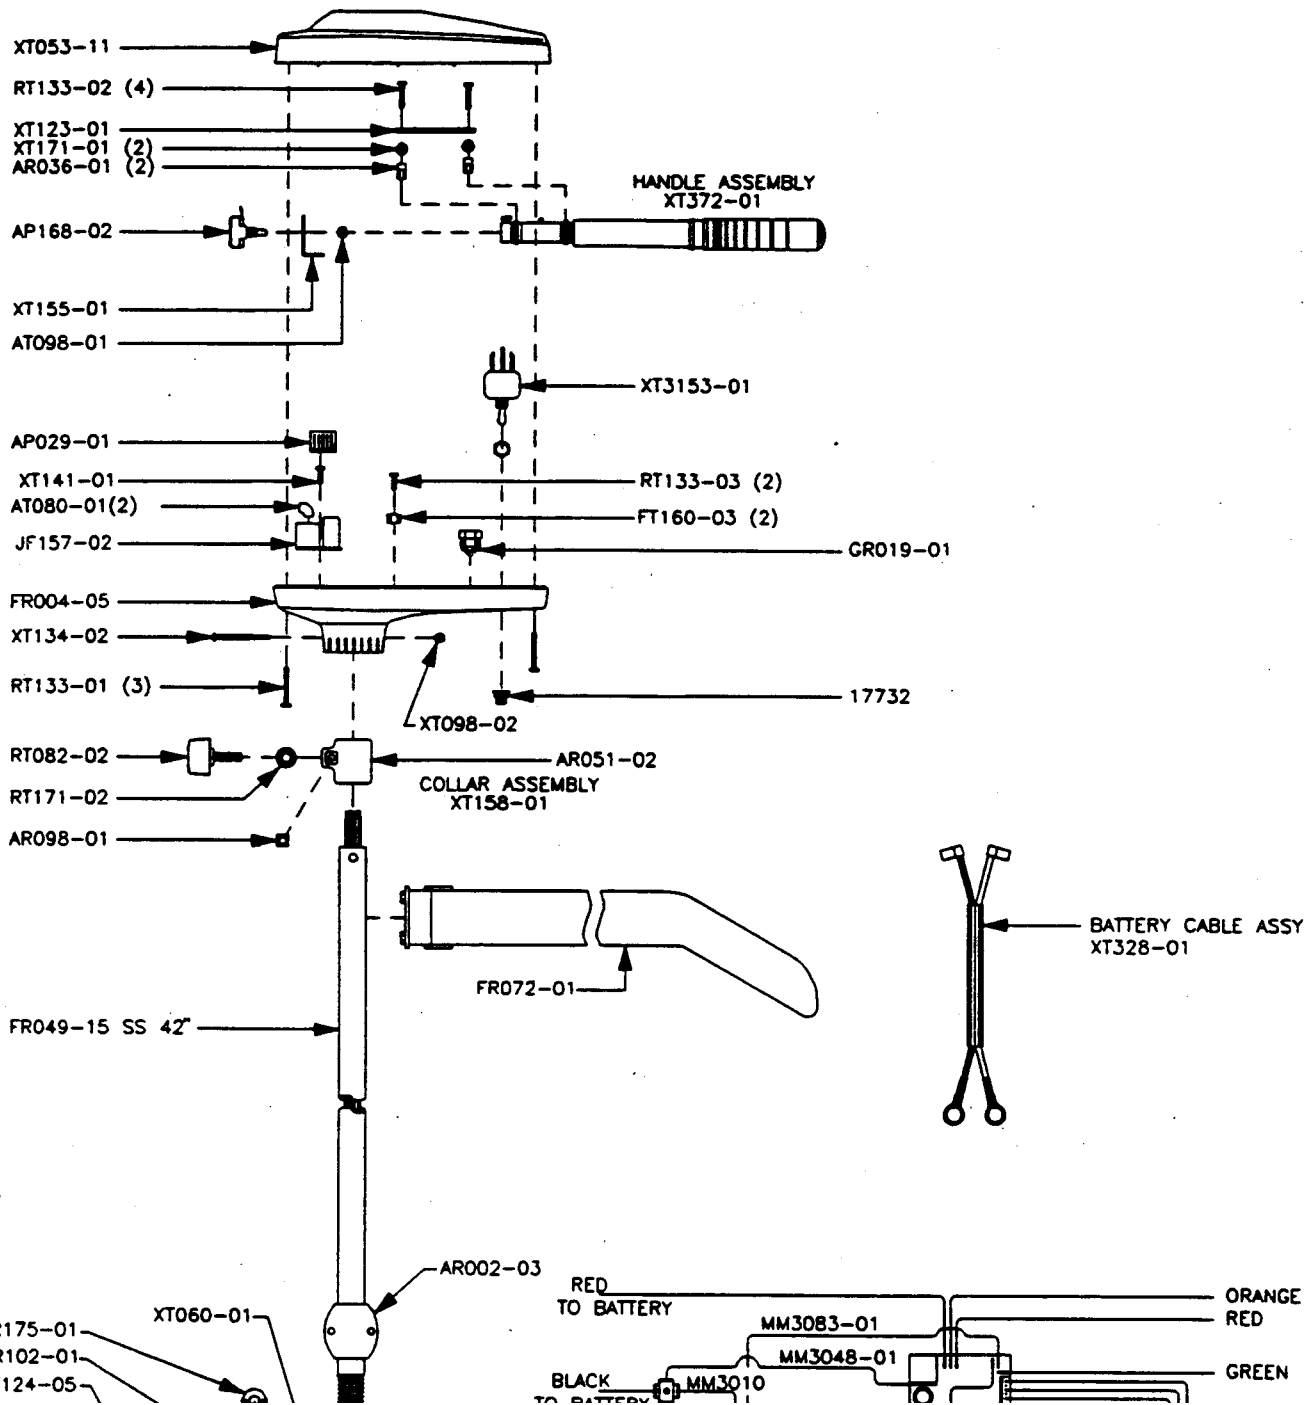

GREAT WHITE GWB50

192-25B