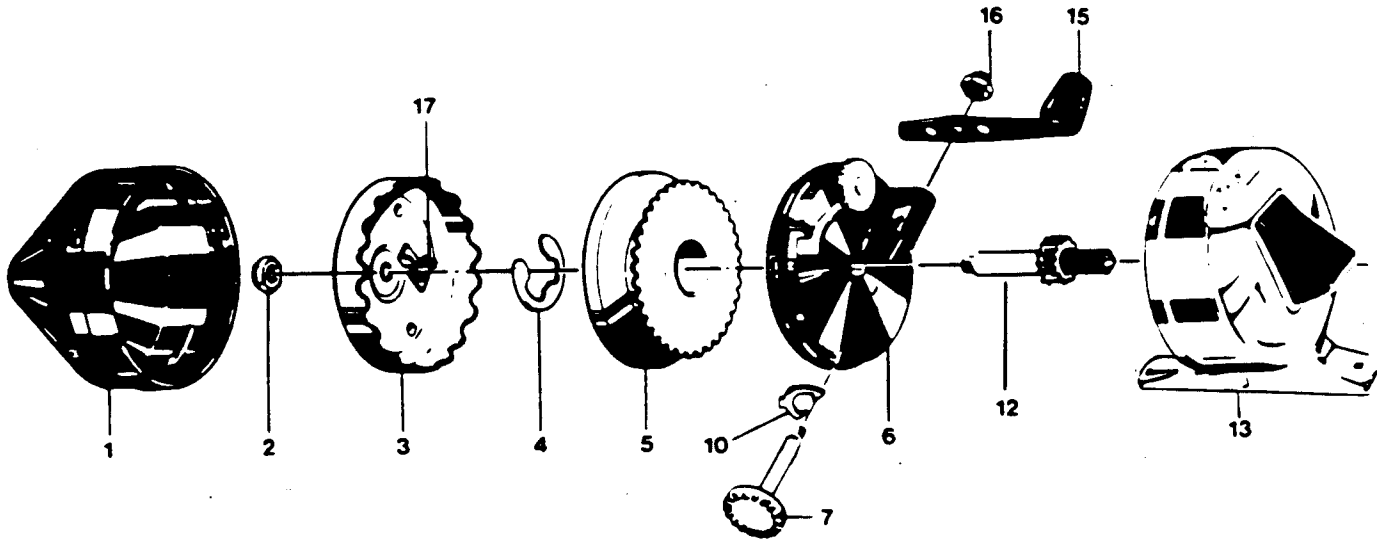

ZEBCO® 404

Key No.	Part No.	Description	Price
1	EZ324-8	FRONT COVER S/A	2.32
2	JZ006	SPINNER HEAD NUT	.44
3	EZ310	SPINNER HEAD SUB ASSEMBLY	2.70
4	XZ034	SPOOL CLIP	.33
5	EZ021	SPOOL	1.66
5	EZ321-15P	SPOOL/15# PREM MONO LINE	3.25
6	EZ308	CRANKGEAR W/PAWL	1.78
7	EZ301	BODY S/A	2.76
10	EZ014	PAWL ACTUATOR	.44
12	EZ315	CENTER SHAFT SUB-ASSEMBLY	2.43
13	EZ323-7A	LT. GRAY BACK COVER	2.98
14	XZ009-2	THUMB STOP BLACK	.62
15	EZ318-5	CRANK HANDLE S/A	1.77
16	AZ003	CRANK NUT	.56
17	EZ027	SPINNERHEAD SPRING	.33