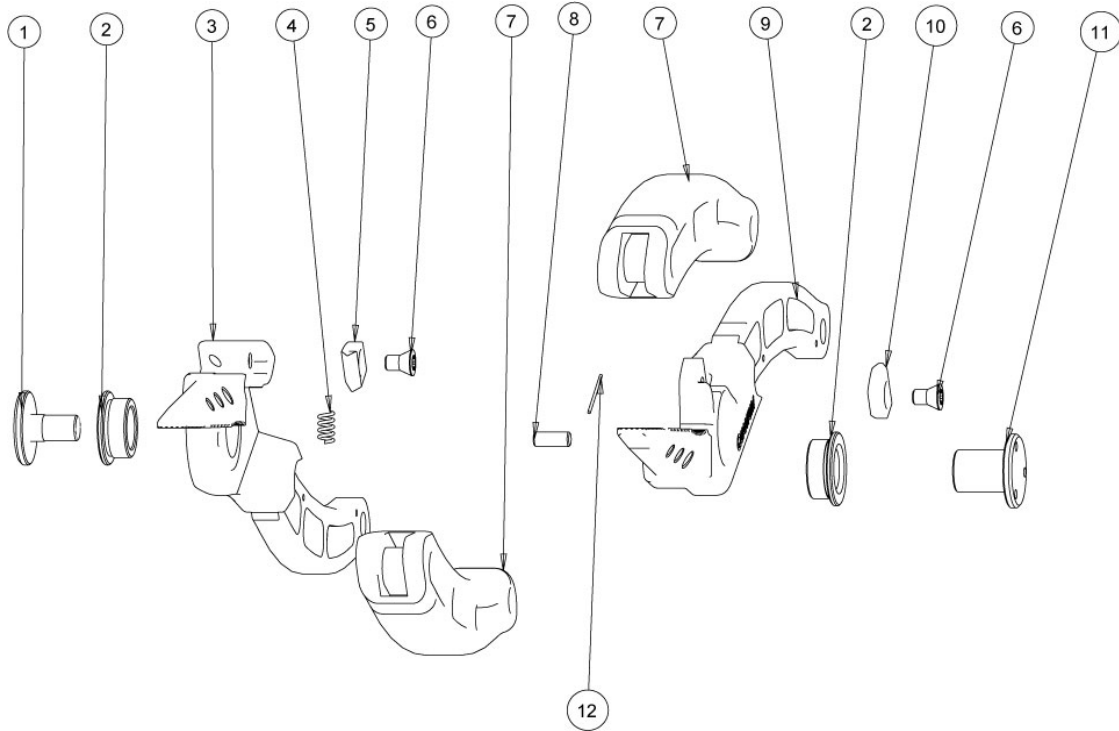

## **FP6000 Titanium Pliers**

### **Van Staal Titanium Pliers FP6000**

<b>Key #</b>	<b>Description</b>	<b>Part No.</b>
1	Hinge Pin Screw	N/A
2	Bushing	N/A
3	Upper Handle	N/A
4	Compression Spring	N/A
5	Insert Jaw Cutter	FPSN6010-A
6	Insert Screw	FPSN6008
7	Ring	N/A
8	S.S Roll Pin	N/A
9	Lower Handle	N/A
10	Insert Jaw Anvil	FPSN6009-A
11	Hinge Pin	N/A
12	Line Stop	N/A