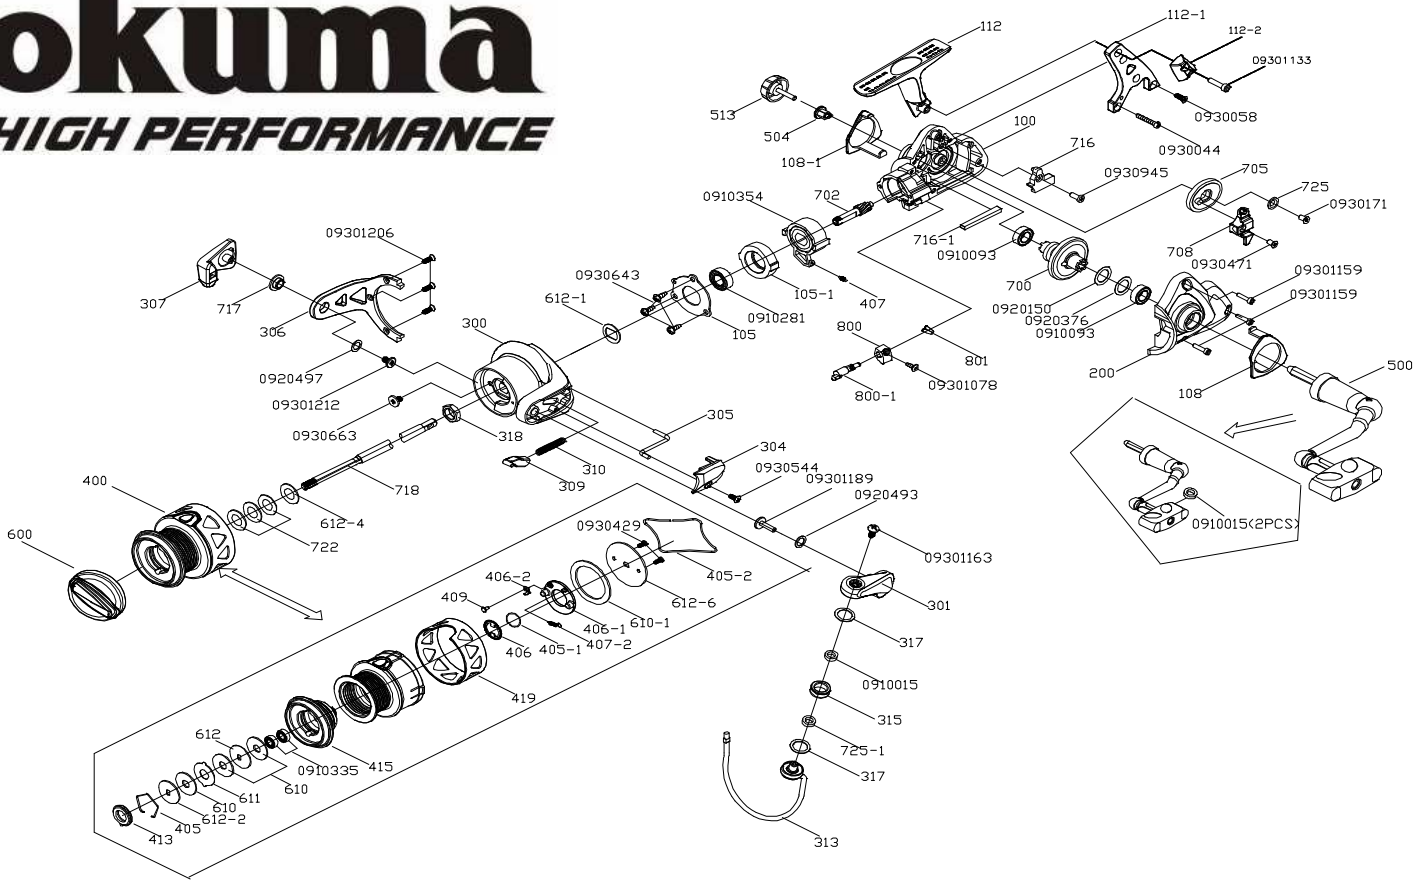

okuma

HIGH PERFORMANCE

Trio-55 PARTS LIST

KEY NO	PARTS NO	PARTS NAME	KEY NO	PARTS NO	PARTS NAME
100	21003540	MAIN BODY ASSY.	612-1	26120056	KEY WASHER
105	0910332	PINION BEARING FIXED PLATE	612-4	26120077	KEY WASHER
105-1	0910395	BALL BEARING PLATE	612-6	26120076	KEY WASHER
108	21081215	CAP	700	27000218	DRIVE GEAR
108-1	21081216	CAP	702	27020335	PINION GEAR
112	21120034	FOOT LABEL DECORATION	705	27050134	TRANSMISSION GEAR
112-1	21120040	FOOT LABEL DECORATION	708	27080114	OSCILLATING SLIDER
112-2	21120037	FOOT LABEL DECORATION	716	27160009	OSCILLATION SLIDER PLATE
200	22003276	SIDE PLATE	716-1	27160021	OSCILLATION SLIDER PLATE
300	23007220	ROTOR	717	27170010	WORM SHAFT SLIDER
301	23011694	BAIL ARM	718	27180483	MAIN SHAFT
304	23042371	BAIL ARM COVER	722	27220009	CLICK GEAR WASHER
305	23050099	KICK LEVER	725	27250020	TRANSMISSION GEAR BUSHING
306	23060877	BAIL HOLDER	725-1	27250002	TRANSMISSION GEAR BUSHING
307	23073263	BAIL HOLDER	800	28000256	ANTI-REVERSE/ANTI-RE LEVER
309	23090030	BAIL ARM SUPPORT PIN	800-1	28000330	ANTI-REVERSE/ANTI-RE LEVER
310	23100024	COMPRESSION SPRING	801	28010039	ANTI-REVERSE SPRING
313	23131270	BAIL WIRE ASSY.	0910354	0910354	BALL BEARING
315	23150023	LINE ROLLER	0910281	0910281	BALL BEARING
317-1	23170011	LINE ROLLER WASHER	0910093	0910093	BALL BEARING
318	23180001	ROTOR NUT	0910015	0910015	BALL BEARING
400	240010949	SPOOL ASSY.	0910335	0910335	BALL BEARING
405	24050042	DRAG WASHER RETAINER	0920493	0920493	WASHER
405-1	24050012	DRAG WASHER RETAINER	0920497	0920497	WASHER
405-2	24050043	DRAG WASHER RETAINER	0920376	0920376	WASHER
406	24060017	SPOOL CLICK PAWL	0920150	0920150	WASHER
406-1	24060019	SPOOL CLICK PAWL	09301159	09301159	SCREW
406-2	24060024	SPOOL CLICK PAWL	0930171	0930171	SCREW
407	24070026	EXTENSION SPRING	0930471	0930471	SCREW
407-2	24070014	EXTENSION SPRING	09301163	09301163	SCREW
409	24090006	CLICK PAWL FIX PIN	0930643	0930643	SCREW
413	24130002	WATERPROOF RETAINER	0930544	0930544	SCREW
415	24150204	SPOOL RIM COVER	09301189	09301189	SCREW
419	24190027	SPOOL DECORATION	0930663	0930663	SCREW
500	25004888	HANLDE ASSY.	0930429	0930429	SCREW
504	25040004	HANDLE SCREW CAP WASHER	0930044	0930044	SCREW
513	25130694	HANDLE CAP	0930058	0930058	SCREW
600	26003674	DRAG KNOB ASSY.	09301133	09301133	SCREW
610	26100011	DRAG WASHER	09301078	09301078	SCREW
610-1	26100081	DRAG WASHER	0930945	0930945	SCREW
611	26110005	EARED WASHER	09301206	09301206	SCREW
612	26120007	KEY WASHER	09301212	09301212	SCREW
612-2	26120006	KEY WASHER			