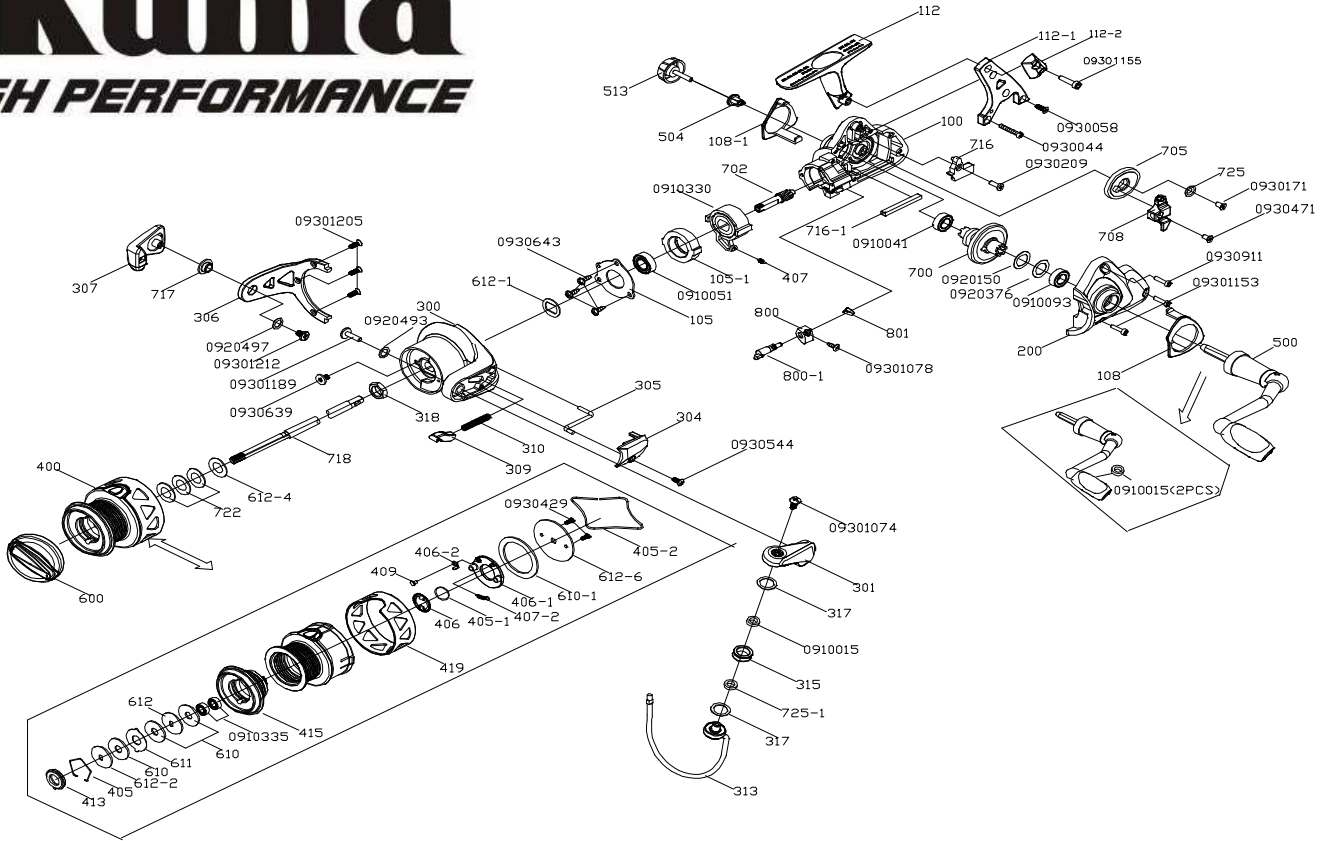

okuma

HIGH PERFORMANCE

Trio-40 PARTS LIST

KEY NO	PARTS NO	PARTS NAME	KEY NO	PARTS NO	PARTS NAME
100	21003538	MAIN BODY ASSY.	612-4	26120077	KEY WASHER
105	21050036	PIN. BEARING FIXED PLATE	612-6	26120081	KEY WASHER
105-1	21050027	PINION BEARING FIXED PLATE	700	27000320	DRIVE GEAR
108	21081213	CAP	702	27020340	PINION GEAR
108-1	21081214	CAP	705	27050127	TRANSMISSION GEAR
112	21120033	FOOT LABEL DECORATION	708	27080113	OSCILLATING SLIDER
112-1	21120039	FOOT LABEL DECORATION	716	27160007	OSCILLATION SLIDER PLATE
112-2	21120036	FOOT LABEL DECORATION	716-1	27160022	OSCILLATION SLIDER PLATE
200	22003275	SIDE PLATE	717	27170011	WORM SHAFT SLIDER
300	23007219	ROTOR	718	27180501	MAIN SHAFT
301	23011693	BAIL ARM	722	27220009	CLICK GEAR WASHER
304	23042370	BAIL ARM COVER	725	27250020	TRANSMISSION GEAR BUSHING
305	23050138	KICK LEVER	725-1	27250002	TRANSMISSION GEAR BUSHING
306	23067127	BAIL HOLDER COVER	800	28000242	ANTI-REVERSE/ANTI-RE LEVER
307	23071349	BAIL HOLDER	800-1	28000322	ANTI-REVERSE/ANTI-RE LEVER
309	23090002	BAIL ARM SUPPORT PIN	801	28010024	ANTI-RE LEVER SPRING
310	23100001	COMPRESSION SPRING	0910015	0910015	BALL BEARING
313	23131268	BAIL WIRE ASSY.	0910041	0910041	BALL BEARING
315	23150023	LINE ROLLER	0910051	0910051	BALL BEARING
317	23170011	LINE ROLLER WASHER	0910093	0910093	BALL BEARING
318	23180005	ROTOR NUT	0910330	0910330	BALL BEARING
400	240010947	SPOOL ASSY.	0910335	0910335	BALL BEARING
405	24050042	DRAG WASHER RETAINER	0920497	0920497	WASHER
405-1	24050012	DRAG WASHER RETAINER	0920493	0920493	WASHER
405-2	24050044	DRAG WASHER RETAINER	0920376	0920376	WASHER
406	24060017	SPOOL CLICK PAWL	0920150	0920150	WASHER
406-1	24060019	SPOOL CLICK PAWL	0930911	0930911	SCREW
406-2	24060024	SPOOL CLICK PAWL	0930471	0930471	SCREW
407	24070006	EXTENSION SPRING	0930171	0930171	SCREW
407-2	24070014	EXTENSION SPRING	09301074	09301074	SCREW
409	24090006	CLICK PAWL FIX PIN	0930643	0930643	SCREW
413	24130002	WATERPROOF RETAINER	0930544	0930544	SCREW
415	24150203	SPOOL RIM COVER	0930639	0930639	SCREW
419	24190025	SPOOL DECORATION	09301189	09301189	SCREW
500	25004885	HANDLE ASSY.	0930044	0930044	SCREW
504	25040004	HANDLE SCREW CAP WASHER	0930058	0930058	SCREW
513	25130694	HANDLE CAP	09301155	09301155	SCREW
600	26003674	DRAG KNOB ASSY.	0930429	0930429	SCREW
610	26100011	DRAG WASHER	09301078	09301078	SCREW
610-1	26100080	DRAG WASHER	0930209	0930209	SCREW
611	26110005	EARED WASHER	09301153	09301153	SCREW
612	26120007	KEY WASHER	09301205	09301205	SCREW
612-2	26120006	KEY WASHER	09301212	09301212	SCREW
612-1	26120054	KEY WASHER			