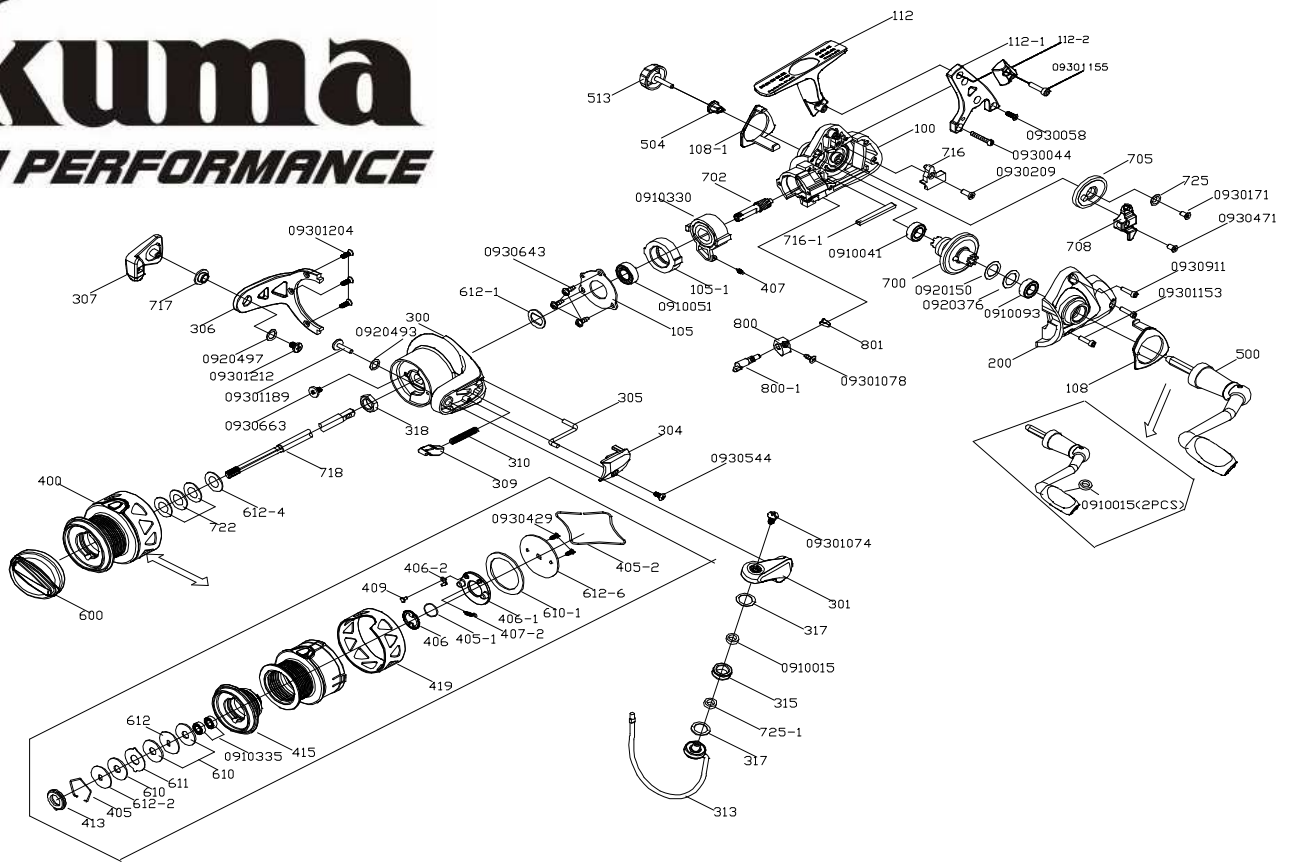

okuma

HIGH PERFORMANCE

Trio-30 PARTS LIST

KEY NO	PARTS NO	PARTS NAME	KEY NO	PARTS NO	PARTS NAME
100	21003538	MAIN BODY ASSY.	612-4	26120077	KEY WASHER
105	21050036	PIN. BEARING FIXED PLATE	612-6	26120078	KEY WASHER
105-1	21050027	PINION BEARING FIXED PLATE	700	27000320	DRIVE GEAR
108	21081213	CAP	702	27020340	PINION GEAR
108-1	21081214	CAP	705	27050131	TRANSMISSION GEAR
112	21120033	FOOT LABEL DECORATION	708	27080113	OSCILLATING SLIDER
112-1	21120039	FOOT LABEL DECORATION	716	27160007	OSCILLATION SLIDER PLATE
112-2	21120036	FOOT LABEL DECORATION	716-1	27160022	OSCILLATION SLIDER PLATE
200	22003275	SIDE PLATE	717	27170011	WORM SHAFT SLIDER
300	23007218	ROTOR	718	27180500	MAIN SHAFT
301	23011693	BAIL ARM	722	27220009	CLICK GEAR WASHER
304	23042369	BAIL ARM COVER	725	27250020	TRANSMISSION GEAR BUSHING
305	23050139	KICK LEVER	725-1	27250002	TRANSMISSION GEAR BUSHING
306	23060876	BAIL HOLDER COVER	800	28000242	ANTI-REVERSE/ANTI-RE LEVER
307	23071349	BAIL HOLDER	800-1	28000322	ANTI-REVERSE/ANTI-RE LEVER
309	23090002	BAIL ARM SUPPORT PIN	801	28010024	ANTI-RE LEVER SPRING
310	23100001	COMPRESSION SPRING	0910015	0910015	BALL BEARING
313	23131265	BAIL WIRE ASSY.	0910041	0910041	BALL BEARING
315	23150023	LINE ROLLER	0910051	0910051	BALL BEARING
317	23170011	LINE ROLLER WASHER	0910093	0910093	BALL BEARING
318	23180005	ROTOR NUT	0910335	0910335	BALL BEARING
400	240010945	SPOOL ASSY.	0910330	0910330	BALL BEARING
405	24050042	DRAG WASHER RETAINER	0920497	0920497	WASHER
405-1	24050012	DRAG WASHER RETAINER	0920493	0920493	WASHER
405-2	24050047	DRAG WASHER RETAINER	0920376	0920376	WASHER
406	24060017	SPOOL CLICK PAWL	0920150	0920150	WASHER
406-1	24060019	SPOOL CLICK PAWL	0930911	0930911	SCREW
406-2	24060024	SPOOL CLICK PAWL	0930171	0930171	SCREW
407	24070006	EXTENSION SPRING	0930471	0930471	SCREW
407-2	24070014	EXTENSION SPRING	09301074	09301074	SCREW
409	24090006	CLICK PAWL FIX PIN	0930643	0930643	SCREW
413	24130002	WATERPROOF RETAINER	0930544	0930544	SCREW
415	24150200	SPOOL RIM COVER	09301189	09301189	SCREW
419	24190026	SPOOL DECORATION	0930044	0930044	SCREW
500	25004885	HANDLE ASSY.	0930058	0930058	SCREW
504	25040004	HANDLE SCREW CAP WASHER	09301155	09301155	SCREW
513	25130694	HANDLE CAP	0930429	0930429	SCREW
600	26003674	DRAG KNOB ASSY.	0930663	0930663	SCREW
610	26100011	DRAG WASHER	09301078	09301078	SCREW
610-1	26100079	DRAG WASHER	0930209	0930209	SCREW
611	26110005	EARED WASHER	09301153	09301153	SCREW
612	26120007	KEY WASHER	09301204	09301204	SCREW
612-2	26120006	KEY WASHER	09301212	09301212	SCREW
612-1	26120054	KEY WASHER			