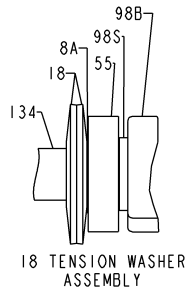

PARTS LIST FOR MODELS TRQ30B & TRQ30G & TRQ30BEU

REEL ASM NOS. 1206074 & 1236679 & 1207744

KEY NO.	PART NO.	ORIGINAL PENN NO.	DESCRIPTION
20	1181785	020 525	Eccentric Spring
21	1229450	021 TRQ40	Lever Asm (Black/Gold)
21	1243362	021 TRQ40G	Lever Asm (Gold/Silver)
22	1229457	022 TRQ40	8-32 Sems Screw (Black)
22	1181908	022 060CH	8-32 Sems Screw (Silver)
23	1229462	023 TRQ40	Handle Nut (Black)
23	1243364	023 TRQ40S	Handle Nut (Silver)
24	1229501	024 TRQ40	Handle Asm (Black/Gold)
24	1241383	024 TRQ40G	Handle Asm (Gold/Silver)
26	1229579	026 TRQ25	Eccentric Bushing
26A	1229583	026ATRQ40	Lever Washer
26B	1214706	026B525MAG2	Spool Tension Cap
26D	1125769	026D525MAG2	Click Spring
26F	1125768	026F525MAG2	Click Plate A
26G	1125772	026G525MAG2	Click Plate B
26R	1214654	026R525MAG2	Retaining Ring
27	1229716	027 TRQ30	Plate, L.S. (Black/Gold)
27	1243380	027 TRQ30G	Plate, L.S. (Gold/Black)
27	1243378	027 TRQ30BEU	Plate, L.S. (Blk/Gld Euro)
29	1229807	029 TRQ30	Spool (Black/Gold)
29	1243388	029 TRQ30G	Spool (Gold/Silver)
32	1214707	032 525MAG2	5-40 Screw (Black)
32	1184436	110 050	5-40 Screw (Silver)
33	1182754	033 113	Rod Clamp
33C	1229936	033CTRQ40	Rod Clamp Kit
34	1182788	034 045	10-24 Screw (2 req)
35	1229949	035 TRQ40	Click Tongue
36	1229953	036 TRQ40	Click Button (Black)
36	1243392	036 TRQ40S	Click Button (Silver)
38	1229971	038 TRQ40	Screw (Black) (2 req)
38	1243393	038 TRQ40S	Screw (Silver) (2 req)
38A	1229973	038ATRQ40	Screw (Black)
38A	1243394	038ATRQ40S	Screw (Silver)
39	1229994	039 TRQ40	Screw (Black) (3 req)
39	1243395	039 TRQ40S	Screw (Silver) (3 req)
40	1230004	040 TRQ40	Bushing, L.S. Spool
40C	1208115	040C525MAG2	Washer, Metal Thrust
40D	1125771	040D525MAG2	Washer, Rubber Thrust
55	1183873	055 012H	Ball Bearing
55A	1183880	055 113H	Ball Bearing
55B	1214665	055 525MAG2	Ball Bearing (12X8X3.5)
55D	1214666	055A525MAG2	Ball Bearing (2 req)
55L	1192031	055L965	Ball Bearing (2 req)
62	1236596	062 TRQ40	Click Locator Spring
62A	1230189	062ATRQ40	Click Button Locator
62B	1184036	062B310	Click Pin (2 req)
62C	1184041	062C321LH	Spring Cover (2 req)
62D	1184033	062A310	Click Spring (2 req)
63	1230192	063 TRQ40	Screw, Pan Hd (2 req)
69B	1184125	069B050	Retaining Ring
71	1230216	071 TRQ30	Spool Spindle
71B	1230226	071BTRQ40	Spool Driver
71C	1230227	071CTRQ40	Retaining Ring
81	1230303	081 TRQ40	Click Ratchet
86	1184251	086 049L	Drag Washer, Keyed (3 req)
95	1230373	095 TRQ40	Click Housing
98	1230412	098 TRQ40	Anti-Reverse Ratchet
98B	1200401	098B750M	Anti-Reverse Bearing
98S	1230425	098STRQ40	Bearing Sleeve
101	1184404	101 050S	5-40 Screw (2 req)
110A	1230439	110ATRQ40	Handle Nut Lock (Black/Gold)
110A	1242335	110ATRQ40G	Handle Nut Lock (Gold/Silver)
120	1184522	120 113H	O-Ring
134	1230592	134 TRQ40	Gear Stud
149	1184702	149 045	Rod Clamp Nut (2 req)
149A	1184706	149 200	Hex Nut (2 req)
158	1230647	158 TRQ40	Dog Pin (2 req)
183	1230754	183 TRQ30	Frame Asm (Black/Gold)
183	1243411	183 TRQ30G	Frame Asm (Gold/Black)
183	1243409	183 TRQ30BEU	Frame Asm (Blk/Gld Euro)