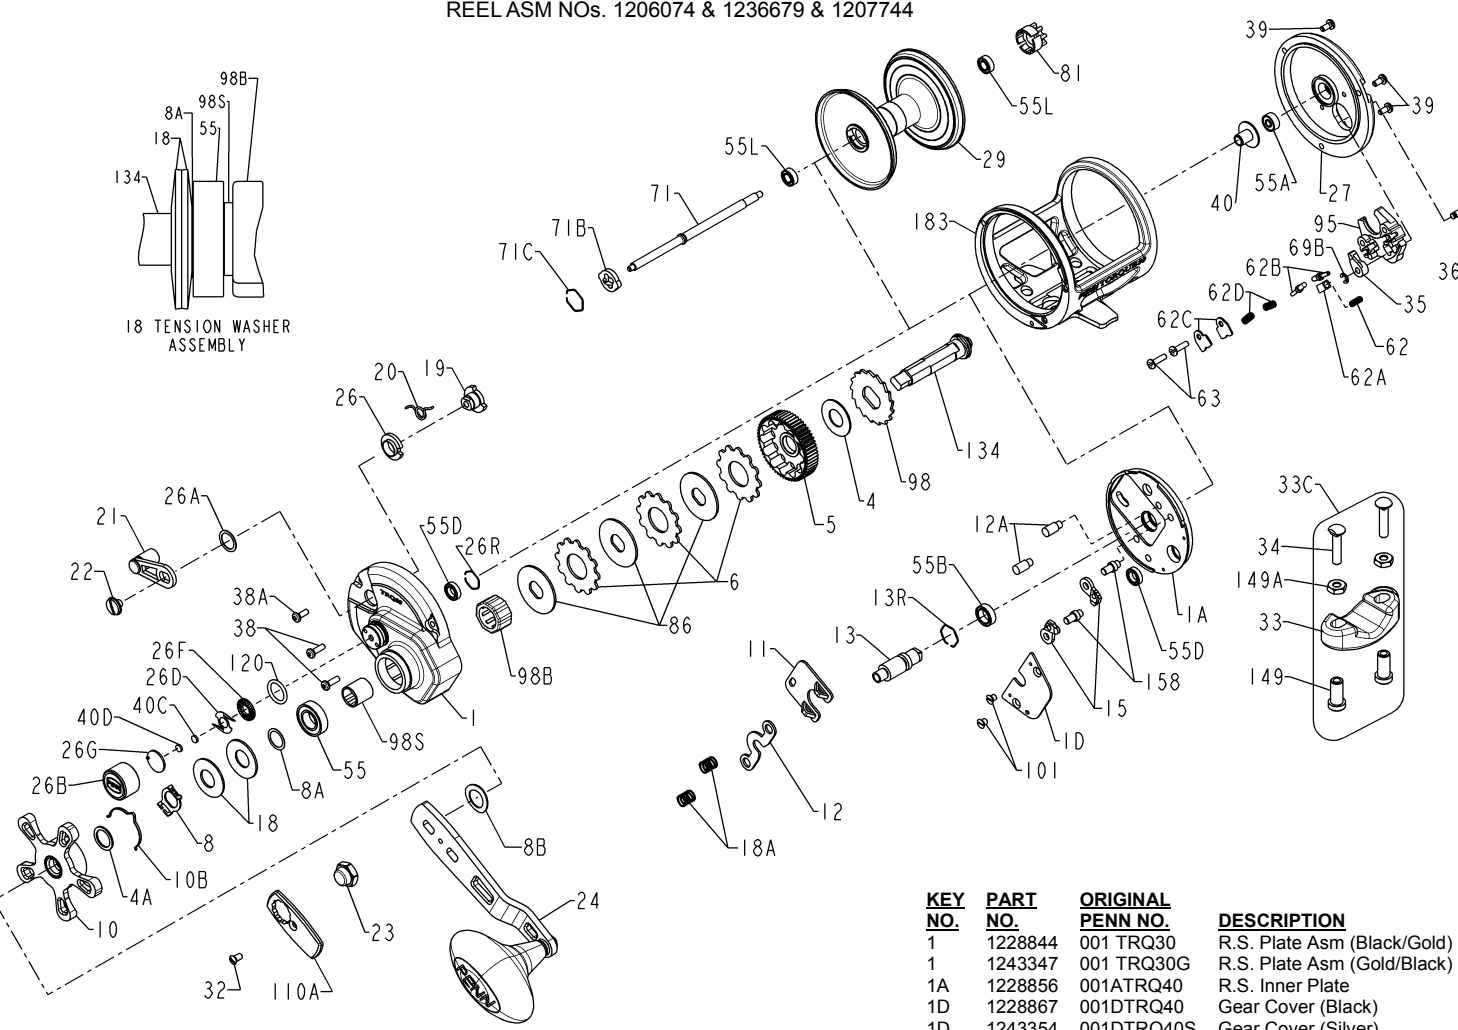

PARTS LIST FOR MODELS TRQ30B & TRQ30G & TRQ30BEU

REEL ASM NOS. 1206074 & 1236679 & 1207744

KEY NO.	PART NO.	ORIGINAL PENN NO.	DESCRIPTION
20	1181785	020 525	Eccentric Spring
21	1229450	021 TRQ40	Lever Asm (Black/Gold)
21	1243362	021 TRQ40G	Lever Asm (Gold/Silver)
22	1229457	022 TRQ40	8-32 Sems Screw (Black)
22	1181908	022 060CH	8-32 Sems Screw (Silver)
23	1229462	023 TRQ40	Handle Nut (Black)
23	1243364	023 TRQ40S	Handle Nut (Silver)
24	1229501	024 TRQ40	Handle Asm (Black/Gold)
24	1241383	024 TRQ40G	Handle Asm (Gold/Silver)
26	1229579	026 TRQ25	Eccentric Bushing
26A	1229583	026ATRQ40	Lever Washer
26B	1214706	026B525MAG2	Spool Tension Cap
26D	1125769	026D525MAG2	Click Spring
26F	1125768	026F525MAG2	Click Plate A
26G	1125772	026G525MAG2	Click Plate B
26R	1214654	026R525MAG2	Retaining Ring
27	1229716	027 TRQ30	Plate, L.S. (Black/Gold)
27	1243380	027 TRQ30G	Plate, L.S. (Gold/Black)
27	1243378	027 TRQ30BEU	Plate, L.S. (Blk/Gld Euro)
29	1229807	029 TRQ30	Spool (Black/Gold)
29	1243388	029 TRQ30G	Spool (Gold/Silver)
32	1214707	032 525MAG2	5-40 Screw (Black)
32	1184436	110 050	5-40 Screw (Silver)
33	1182754	033 113	Rod Clamp
33C	1229936	033CTRQ40	Rod Clamp Kit
34	1182788	034 045	10-24 Screw (2 req)
35	1229949	035 TRQ40	Click Tongue
36	1229953	036 TRQ40	Click Button (Black)
36	1243392	036 TRQ40S	Click Button (Silver)
38	1229971	038 TRQ40	Screw (Black) (2 req)
38	1243393	038 TRQ40S	Screw (Silver) (2 req)
38A	1229973	038ATRQ40	Screw (Black)
38A	1243394	038ATRQ40S	Screw (Silver)
39	1229994	039 TRQ40	Screw (Black) (3 req)
39	1243395	039 TRQ40S	Screw (Silver) (3 req)
40	1230004	040 TRQ40	Bushing, L.S. Spool
40C	1208115	040C525MAG2	Washer, Metal Thrust
40D	1125771	040D525MAG2	Washer, Rubber Thrust
55	1183873	055 012H	Ball Bearing
55A	1183880	055 113H	Ball Bearing
55B	1214665	055 525MAG2	Ball Bearing (12X8X3.5)
55D	1214666	055A525MAG2	Ball Bearing (2 req)
55L	1192031	055L965	Ball Bearing (2 req)
62	1236596	062 TRQ40	Click Locator Spring
62A	1230189	062ATRQ40	Click Button Locator
62B	1184036	062B310	Click Pin (2 req)
62C	1184041	062C321LH	Spring Cover (2 req)
62D	1184033	062A310	Click Spring (2 req)
63	1230192	063 TRQ40	Screw, Pan Hd (2 req)
69B	1184125	069B050	Retaining Ring
71	1230216	071 TRQ30	Spool Spindle
71B	1230226	071BTRQ40	Spool Driver
71C	1230227	071CTRQ40	Retaining Ring
81	1230303	081 TRQ40	Click Ratchet
86	1184251	086 049L	Drag Washer, Keyed (3 req)
95	1230373	095 TRQ40	Click Housing
98	1230412	098 TRQ40	Anti-Reverse Ratchet
98B	1200401	098B750M	Anti-Reverse Bearing
98S	1230425	098STRQ40	Bearing Sleeve
101	1184404	101 050S	5-40 Screw (2 req)
110A	1230439	110ATRQ40	Handle Nut Lock (Black/Gold)
110A	1242335	110ATRQ40G	Handle Nut Lock (Gold/Silver)
120	1184522	120 113H	O-Ring
134	1230592	134 TRQ40	Gear Stud
149	1184702	149 045	Rod Clamp Nut (2 req)
149A	1184706	149 200	Hex Nut (2 req)
158	1230647	158 TRQ40	Dog Pin (2 req)
183	1230754	183 TRQ30	Frame Asm (Black/Gold)
183	1243411	183 TRQ30G	Frame Asm (Gold/Black)
183	1243409	183 TRQ30BEU	Frame Asm (Blk/Gld Euro)