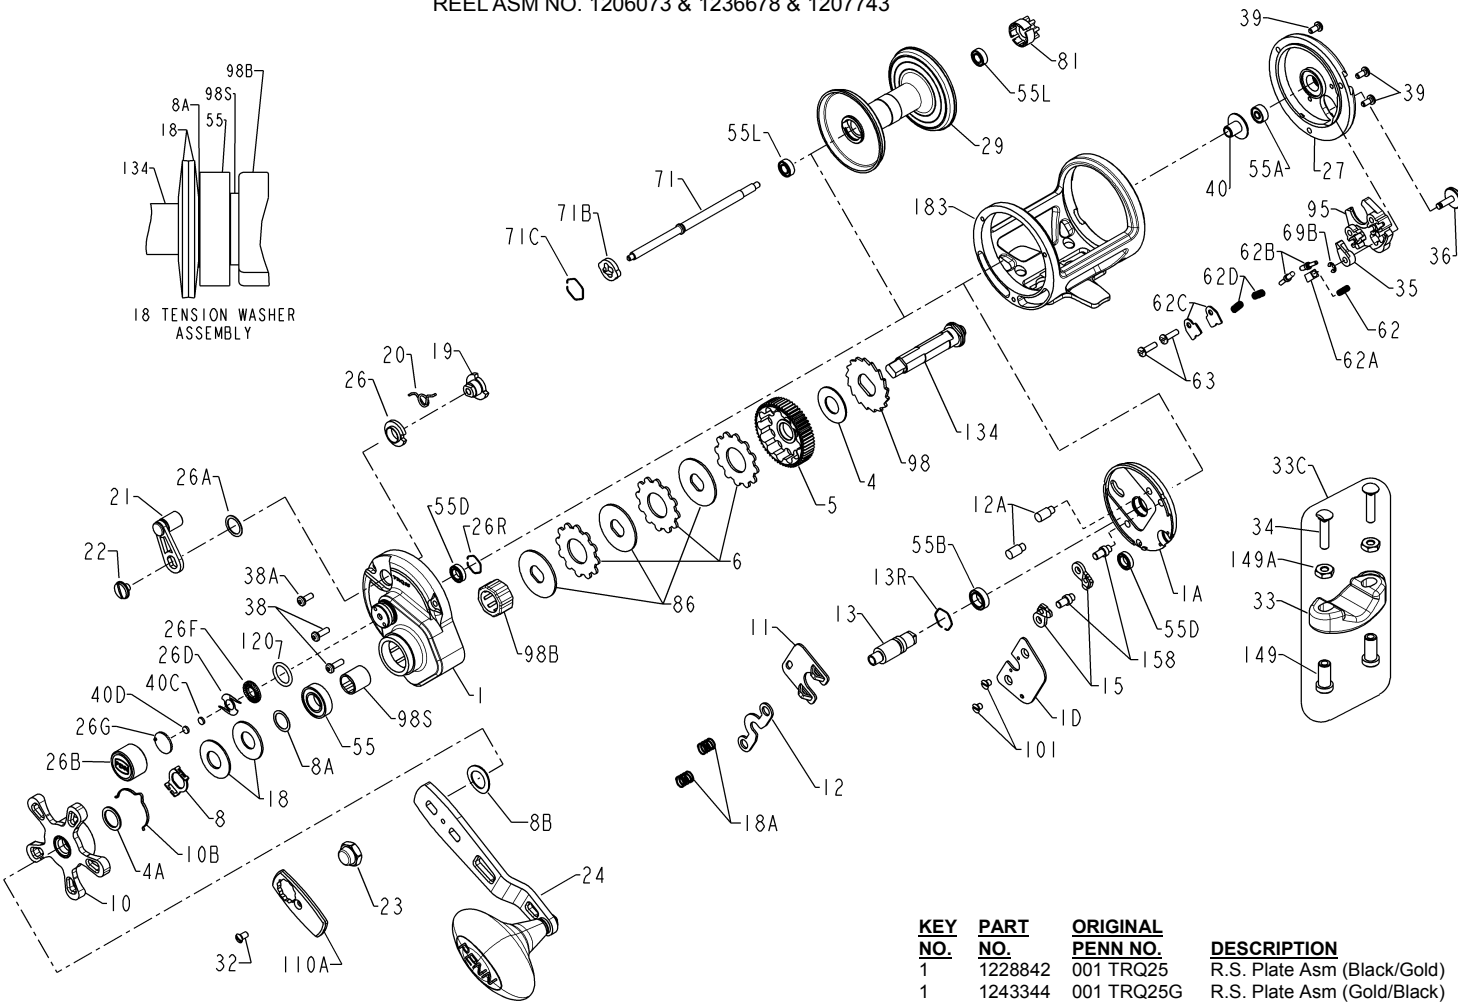

PARTS LIST FOR MODEL TRQ25B & TRQ25G & TRQ25BEU

REEL ASM NO. 1206073 & 1236678 & 1207743

KEY NO.	PART NO.	ORIGINAL PENN NO.	DESCRIPTION
20	1181785	020 525	Eccentric Spring
21	1229448	021 TRQ25	Ecc Lever Asm (Black/Gold)
21	1243360	021 TRQ25G	Ecc Lever Asm (Gold/Silver)
22	1229457	022 TRQ40	Sems Screw (Black)
22	1181908	022 060CH	Sems Screw (Silver)
23	1229462	023 TRQ40	Handle Nut (Black)
23	1243364	023 TRQ40S	Nut, Handle (Silver)
24	1229501	024 TRQ40	Handle Asm (Black)
24	1241383	024 TRQ40G	Handle Asm (Gold/Silver)
26	1229579	026 TRQ25	Eccentric Bushing
26A	1229583	026ATRQ40	Lever Washer
26B	1214706	026B525MAG2	Spool Tension Cap
26D	1125769	026D525MAG2	Click Spring
26F	1125768	026F525MAG2	Click Plate A
26G	1125772	026G525MAG2	Click Plate B
26R	1214654	026R525MAG2	Retaining Ring
27	1229715	027 TRQ25	L.S. Plate (Black/Gold)
27	1243376	027 TRQ25G	L.S. Plate (Gold /Black)
27	1243374	027 TRQ25BEU	L.S. Plate (Black/Gold Euro)
29	1229806	029 TRQ25	Spool (Black/Gold)
29	1243387	029 TRQ25G	Spool (Gold /Silver)
32	1214707	032 525MAG2	5-40 Screw (Black)
32	1184436	110 050	5-40 Screw (Silver)
33	1182754	033 113	Rod Clamp
33C	1229936	033CTRQ40	Rod Clamp Kit
34	1182788	034 045	10-24 Screw (2 req)
35	1229949	035 TRQ40	Click Tongue
36	1229953	036 TRQ40	Click Button (Black)
36	1243392	036 TRQ40S	Click Button (Silver)
38	1229971	038 TRQ40	Screw (Black) (2 req)
38	1243393	038 TRQ40S	Screw (Silver) (2 req)
38A	1229973	038ATRQ40	Screw (Black)
38A	1243394	038ATRQ40S	Screw (Silver)
39	1229994	039 TRQ40	Screw (Black) (3 req)
39	1243395	039 TRQ40S	Screw (Silver) (3 req)
40	1230004	040 TRQ40	Bushing, L.S. Spool
40C	1208115	040C525MAG2	Washer, Metal Thrust
40D	1125771	040D525MAG2	Washer, Rubber Thrust
55	1183873	055 012H	Ball Bearing
55A	1183880	055 113H	Ball Bearing
55B	1214665	055 525MAG2	Ball Bearing (12X8X3.5)
55D	1214666	055A525MAG2	Ball Bearing (2 req)
55L	1192031	055L965	Ball Bearing (2 req)
62	1236596	062 TRQ40	Click Locator Spring
62A	1230189	062ATRQ40	Click Button Locator
62B	1184036	062B310	Click Pin (2 req)
62C	1184041	062C321LH	Spring Cover (2 req)
62D	1184033	062A310	Click Spring (2 req)
63	1230192	063 TRQ40	Screw, Pan Hd (2 req)
69B	1184125	069B050	Retaining Ring
71	1230215	071 TRQ25	Spool Spindle
71B	1230226	071BTRQ40	Spool Driver
71C	1230227	071CTRQ40	Retaining Ring
81	1230303	081 TRQ40	Click Ratchet
86	1184251	086 049L	Drag Washer, Keyed (3 req)
95	1230373	095 TRQ40	Click Housing
98	1230412	098 TRQ40	Anti-Reverse Ratchet
98B	1200401	098B750M	Anti-Reverse Bearing
98S	1230425	098STRQ40	Bearing Sleeve
101	1184404	101 050S	5-40 Screw (2 req)
110A	1230439	110ATRQ40	Handle Nut Lock (Black/Gold)
110A	1242335	110ATRQ40G	Handle Nut Lock (Gold/Silver)
120	1184522	120 113H	O-Ring
134	1230592	134 TRQ40	Gear Stud
149	1184702	149 045	Rod Clamp Nut (2 req)
149A	1184706	149 200	Hex Nut (2 req)
158	1230647	158 TRQ40	Dog Pin (2 req)
183	1230752	183 TRQ25	Frame Asm (Black/Gold)
183	1243407	183 TRQ25G	Frame Asm (Gold/Black)
183	1243405	183 TRQ25BEU	Frame Asm (Blk/Gld Euro)