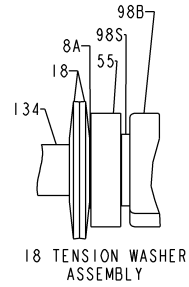

PARTS LIST FOR MODEL TRQ25B & TRQ25G & TRQ25BEU

REEL ASM NO. 1206073 & 1236678 & 1207743

KEY NO.	PART NO.	ORIGINAL PENN NO.	DESCRIPTION
20	1181785	020 525	Eccentric Spring
21	1229448	021 TRQ25	Ecc Lever Asm (Black/Gold)
21	1243360	021 TRQ25G	Ecc Lever Asm (Gold/Silver)
22	1229457	022 TRQ40	Sems Screw (Black)
22	1181908	022 060CH	Sems Screw (Silver)
23	1229462	023 TRQ40	Handle Nut (Black)
23	1243364	023 TRQ40S	Nut, Handle (Silver)
24	1229501	024 TRQ40	Handle Asm (Black)
24	1241383	024 TRQ40G	Handle Asm (Gold/Silver)
26	1229579	026 TRQ25	Eccentric Bushing
26A	1229583	026ATRQ40	Lever Washer
26B	1214706	026B525MAG2	Spool Tension Cap
26D	1125769	026D525MAG2	Click Spring
26F	1125768	026F525MAG2	Click Plate A
26G	1125772	026G525MAG2	Click Plate B
26R	1214654	026R525MAG2	Retaining Ring
27	1229715	027 TRQ25	L.S. Plate (Black/Gold)
27	1243376	027 TRQ25G	L.S. Plate (Gold /Black)
27	1243374	027 TRQ25BEU	L.S. Plate (Black/Gold Euro)
29	1229806	029 TRQ25	Spool (Black/Gold)
29	1243387	029 TRQ25G	Spool (Gold /Silver)
32	1214707	032 525MAG2	5-40 Screw (Black)
32	1184436	110 050	5-40 Screw (Silver)
33	1182754	033 113	Rod Clamp
33C	1229936	033CTRQ40	Rod Clamp Kit
34	1182788	034 045	10-24 Screw (2 req)
35	1229949	035 TRQ40	Click Tongue
36	1229953	036 TRQ40	Click Button (Black)
36	1243392	036 TRQ40S	Click Button (Silver)
38	1229971	038 TRQ40	Screw (Black) (2 req)
38	1243393	038 TRQ40S	Screw (Silver) (2 req)
38A	1229973	038ATRQ40	Screw (Black)
38A	1243394	038ATRQ40S	Screw (Silver)
39	1229994	039 TRQ40	Screw (Black) (3 req)
39	1243395	039 TRQ40S	Screw (Silver) (3 req)
40	1230004	040 TRQ40	Bushing, L.S. Spool
40C	1208115	040C525MAG2	Washer, Metal Thrust
40D	1125771	040D525MAG2	Washer, Rubber Thrust
55	1183873	055 012H	Ball Bearing
55A	1183880	055 113H	Ball Bearing
55B	1214665	055 525MAG2	Ball Bearing (12X8X3.5)
55D	1214666	055A525MAG2	Ball Bearing (2 req)
55L	1192031	055L965	Ball Bearing (2 req)
62	1236596	062 TRQ40	Click Locator Spring
62A	1230189	062ATRQ40	Click Button Locator
62B	1184036	062B310	Click Pin (2 req)
62C	1184041	062C321LH	Spring Cover (2 req)
62D	1184033	062A310	Click Spring (2 req)
63	1230192	063 TRQ40	Screw, Pan Hd (2 req)
69B	1184125	069B050	Retaining Ring
71	1230215	071 TRQ25	Spool Spindle
71B	1230226	071BTRQ40	Spool Driver
71C	1230227	071CTRQ40	Retaining Ring
81	1230303	081 TRQ40	Click Ratchet
86	1184251	086 049L	Drag Washer, Keyed (3 req)
95	1230373	095 TRQ40	Click Housing
98	1230412	098 TRQ40	Anti-Reverse Ratchet
98B	1200401	098B750M	Anti-Reverse Bearing
98S	1230425	098STRQ40	Bearing Sleeve
101	1184404	101 050S	5-40 Screw (2 req)
110A	1230439	110ATRQ40	Handle Nut Lock (Black/Gold)
110A	1242335	110ATRQ40G	Handle Nut Lock (Gold/Silver)
120	1184522	120 113H	O-Ring
134	1230592	134 TRQ40	Gear Stud
149	1184702	149 045	Rod Clamp Nut (2 req)
149A	1184706	149 200	Hex Nut (2 req)
158	1230647	158 TRQ40	Dog Pin (2 req)
183	1230752	183 TRQ25	Frame Asm (Black/Gold)
183	1243407	183 TRQ25G	Frame Asm (Gold/Black)
183	1243405	183 TRQ25BEU	Frame Asm (Blk/Gld Euro)