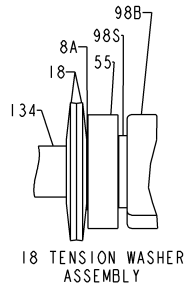

PARTS LIST FOR MODEL TRQ15B & TRQ15G & TRQ15BEU

REEL ASM NO. 1206072 & 1236677 & 1207742

KEY NO.	PART NO.	ORIGINAL PENN NO.	DESCRIPTION
1	1228840	001 TRQ15	R.S. Plate Asm (Black/Gold)
1	1243341	001 TRQ15G	R.S. Plate Asm (Gold/Black)
1A	1228854	001ATRQ15	Plate, R.S. Inner
1D	1228865	001DTRQ15	Gear Cover (Black)
1D	1243352	001DTRQ15S	Gear Cover (Silver)
4	1180755	004 060	Graphite Washer
4A	1180770	004 300T	Graphite Washer
5	1229005	005 TRQ15	Main Gear Asm
6	1237037	006 TRQ40	Drag Washer, Tab (3 req)
8	1229041	008 TRQ40	Detent Spring Retainer
8A	1229050	008ATS7-8	Shim
8B	1181056	008 060	Tension Washer
10	1229306	010 TRQ40	Drag Star Asm (Black)
10	1243355	010 TRQ40G	Drag Star Asm (Gold/Silver)
10B	1181218	010B2.5FR	Detent Spring
11	1229315	011 TRQ25	Jack
12	1181271	012 555	Yoke
12A	1229319	012ATRQ40	Yoke Pin (2 req)
13	1229339	013 TRQ15	Pinion
13R	1229364	013RTRQ40	Retaining Ring
15	1229374	015 TRQ40	Dog Asm (2 req)
18	1181623	018 505	Tension Washer (2 req)
18A	1181624	018 525	Yoke Spring (2 req)
19	1229428	019 TRQ15	Eccentric