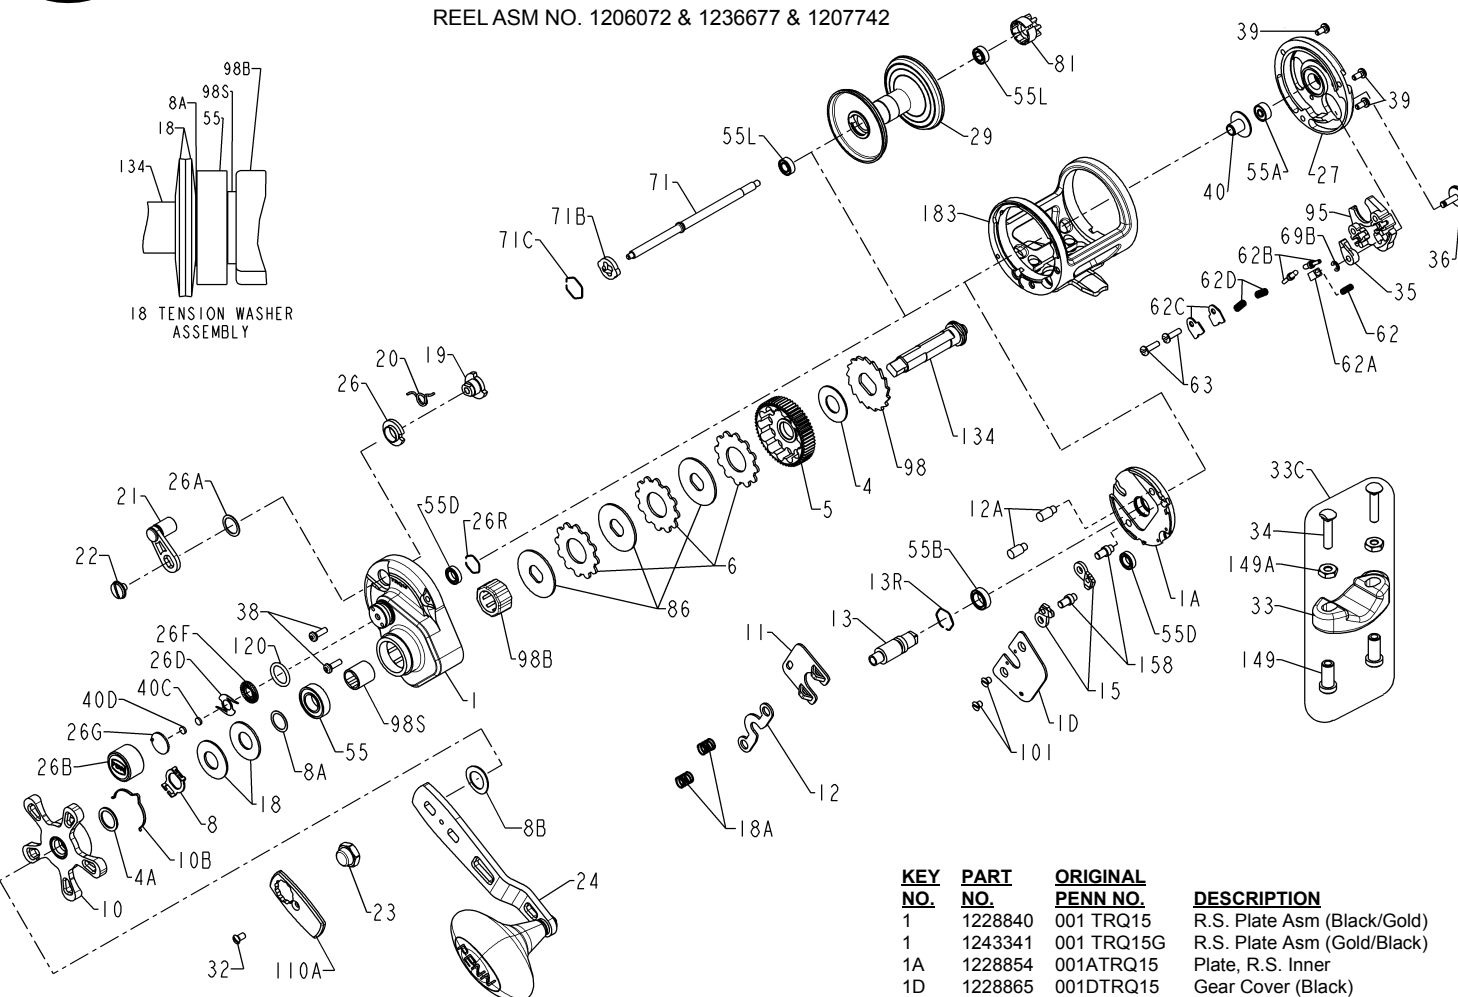

PARTS LIST FOR MODEL TRQ15B & TRQ15G & TRQ15BEU

REEL ASM NO. 1206072 & 1236677 & 1207742

KEY NO.	PART NO.	ORIGINAL PENN NO.	DESCRIPTION
1	1228840	001 TRQ15	R.S. Plate Asm (Black/Gold)
1	1243341	001 TRQ15G	R.S. Plate Asm (Gold/Black)
1A	1228854	001ATRQ15	Plate, R.S. Inner
1D	1228865	001DTRQ15	Gear Cover (Black)
1D	1243352	001DTRQ15S	Gear Cover (Silver)
4	1180755	004 060	Graphite Washer
4A	1180770	004 300T	Graphite Washer
5	1229005	005 TRQ15	Main Gear Asm
6	1237037	006 TRQ40	Drag Washer, Tab (3 req)
8	1229041	008 TRQ40	Detent Spring Retainer
8A	1229050	008ATS7-8	Shim
8B	1181056	008 060	Tension Washer
10	1229306	010 TRQ40	Drag Star Asm (Black)
10	1243355	010 TRQ40G	Drag Star Asm (Gold/Silver)
10B	1181218	010B2.5FR	Detent Spring
11	1229315	011 TRQ25	Jack
12	1181271	012 555	Yoke
12A	1229319	012ATRQ40	Yoke Pin (2 req)
13	1229339	013 TRQ15	Pinion
13R	1229364	013RTRQ40	Retaining Ring
15	1229374	015 TRQ40	Dog Asm (2 req)
18	1181623	018 505	Tension Washer (2 req)
18A	1181624	018 525	Yoke Spring (2 req)
19	1229428	019 TRQ15	Eccentric