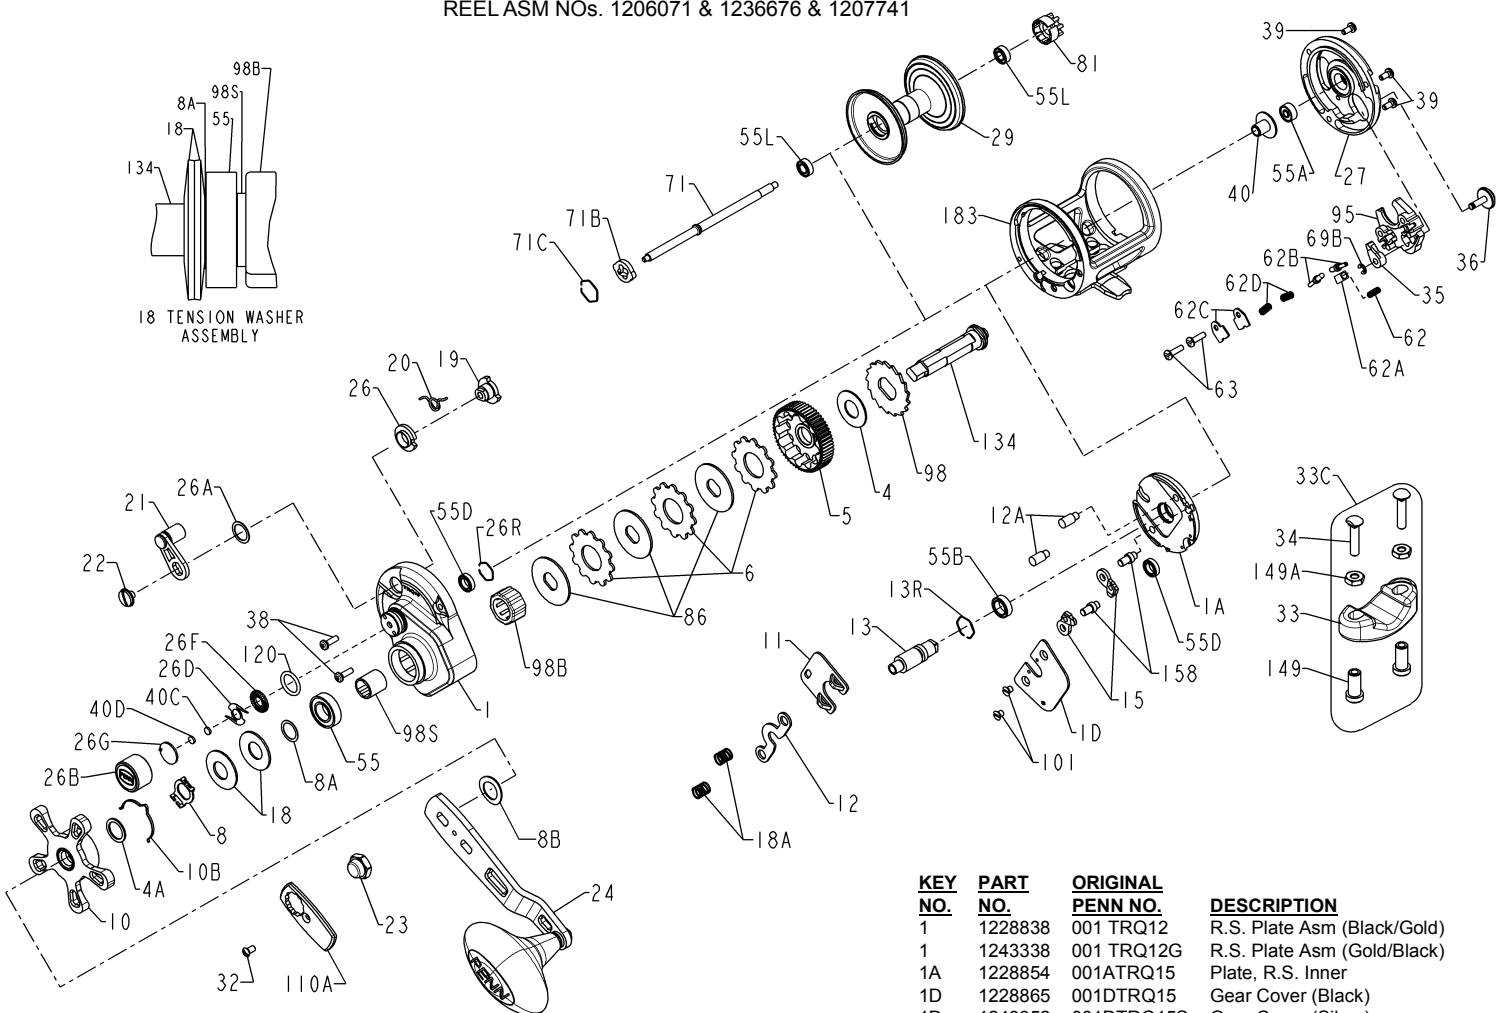

PARTS LIST FOR MODEL TRQ12B & TRQ12G & TRQ12BEU

REEL ASM NOS. 1206071 & 1236676 & 1207741

KEY NO.	PART NO.	ORIGINAL PENN NO.	DESCRIPTION
20	1181785	020 525	Eccentric Spring
21	1229446	021 TRQ15	Ecc Lever Asm (Black/Silver)
21	1243358	021 TRQ15G	Ecc Lever Asm (Gold/Silver)
22	1229457	022 TRQ40	Sems Screw (Black)
22	1181908	022 060CH	Sems Screw (Silver)
23	1229462	023 TRQ40	Handle Nut (Black)
23	1243364	023 TRQ40S	Handle Nut (Silver)
24	1229501	024 TRQ40	Handle Asm (Black/Gold)
24	1241383	024 TRQ40G	Handle Asm (Gold/Silver)
26	1229579	026 TRQ25	Eccentric Bushing
26A	1229583	026ATRQ40	Lever Washer
26B	1214706	026B525MAG2	Spool Tension Cap
26D	1125769	026D525MAG2	Click Spring
26F	1125768	026F525MAG2	Click Plate A
26G	1125772	026G525MAG2	Click Plate B
26R	1214654	026R525MAG2	Retaining Ring
27	1229713	027 TRQ12	L.S. Plate (Black/Gold)
27	1243368	027 TRQ12G	L.S. Plate (Gold/Black)
27	1243366	027 TRQ12BEU	L.S. Plate (Black/Gold Euro)
29	1229804	029 TRQ12	Spool (Black/Gold)
29	1243385	029 TRQ12G	Spool (Gold/Silver)
32	1214707	032 525MAG2	5-40 Screw (Black)
32	1184436	110 050	5-40 Screw (Silver)
33	1182754	033 113	Rod Clamp
33C	1229935	033CTRQ15	Rod Clamp Kit
*34	*1229940	*034 TRQ15	*Rod Clamp Screw (2 in kit)
34	1182788	034 045	Rod Clamp Screw 7/8 (2 req)
35	1229949	035 TRQ40	Click Tongue
36	1229953	036 TRQ40	Click Button (Black)
36	1243392	036 TRQ40S	Click Button (Silver)
38	1229971	038 TRQ40	Screw (Black) (2 req)
38	1243393	038 TRQ40S	Screw (Silver) (2 req)
39	1229994	039 TRQ40	Screw (Black) (3 req)
39	1243395	039 TRQ40S	Screw (Silver) (3 req)
40	1230004	040 TRQ40	Bushing, L.S. Spool
40C	1208115	040C525MAG2	Washer, Metal Thrust
40D	1125771	040D525MAG2	Washer, Rubber Thrust
55	1183873	055 012H	Ball Bearing
55A	1183880	055 113H	Ball Bearing
55B	1214665	055 525MAG2	Ball Bearing (12X8X3.5)
55D	1214666	055A525MAG2	Ball Bearing (2 req)
55L	1192031	055L965	Ball Bearing (2 req)
62	1236596	062 TRQ40	Click Locator Spring
62A	1230189	062ATRQ40	Click Button Locator
62B	1184036	062B310	Click Pin (2 req)
62C	1184041	062C321LH	Spring Cover (2 req)
62D	1184033	062A310	Click Spring (2 req)
63	1230192	063 TRQ40	Screw, Pan Hd (2 req)
69B	1184125	069B050	Retaining Ring
71	1230214	071 TRQ15	Spool Spindle
71B	1230226	071BTRQ40	Spool Driver
71C	1230227	071CTRQ40	Retaining Ring
81	1230303	081 TRQ40	Click Ratchet
86	1184251	086 049L	Drag Washer, Keyed (3 req)
95	1230373	095 TRQ40	Click Housing
98	1230412	098 TRQ40	Anti-Reverse Ratchet
98B	1200401	098B750M	Anti-Reverse Bearing
98S	1230425	098STRQ40	Bearing Sleeve
101	1184404	101 050S	5-40 Screw (2 req)
110A	1230439	110ATRQ40	Handle Nut Lock (Black/Gold)
110A	1242335	110ATRQ40G	Handle Nut Lock (Gold/Silver)
120	1184522	120 113H	O-Ring
134	1230592	134 TRQ40	Gear Stud
149	1230616	149 TRQ15	Rod Clamp Nut (2 req)
149A	1184706	149 200	Hex Nut (2 req)
158	1230647	158 TRQ40	Dog Pin (2 req)
183	1230748	183 TRQ12	Frame Asm (Black/Gold)
183	1243399	183 TRQ12G	Frame Asm (Gold/Black)
183	1243397	183 TRQ12BEU	Frame Asm (Blk/Gld Euro)