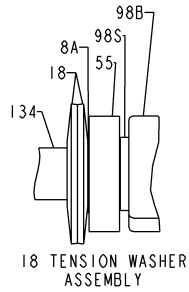

PARTS LIST FOR MODEL TRQ12B & TRQ12G & TRQ12BEU

REEL ASM NOS. 1206071 & 1236676 & 1207741

KEY NO.	PART NO.	ORIGINAL PENN NO.	DESCRIPTION
20	1181785	020 525	Eccentric Spring
21	1229446	021 TRQ15	Ecc Lever Asm (Black/Silver)
21	1243358	021 TRQ15G	Ecc Lever Asm (Gold/Silver)
22	1229457	022 TRQ40	Sems Screw (Black)
22	1181908	022 060CH	Sems Screw (Silver)
23	1229462	023 TRQ40	Handle Nut (Black)
23	1243364	023 TRQ40S	Handle Nut (Silver)
24	1229501	024 TRQ40	Handle Asm (Black/Gold)
24	1241383	024 TRQ40G	Handle Asm (Gold/Silver)
26	1229579	026 TRQ25	Eccentric Bushing
26A	1229583	026ATRQ40	Lever Washer
26B	1214706	026B525MAG2	Spool Tension Cap
26D	1125769	026D525MAG2	Click Spring
26F	1125768	026F525MAG2	Click Plate A
26G	1125772	026G525MAG2	Click Plate B
26R	1214654	026R525MAG2	Retaining Ring
27	1229713	027 TRQ12	L.S. Plate (Black/Gold)
27	1243368	027 TRQ12G	L.S. Plate (Gold/Black)
27	1243366	027 TRQ12BEU	L.S. Plate (Black/Gold Euro)
29	1229804	029 TRQ12	Spool (Black/Gold)
29	1243385	029 TRQ12G	Spool (Gold/Silver)
32	1214707	032 525MAG2	5-40 Screw (Black)
32	1184436	110 050	5-40 Screw (Silver)
33	1182754	033 113	Rod Clamp
33C	1229935	033CTRQ15	Rod Clamp Kit
*34	*1229940	*034 TRQ15	*Rod Clamp Screw (2 in kit)
34	1182788	034 045	Rod Clamp Screw 7/8 (2 req)
35	1229949	035 TRQ40	Click Tongue
36	1229953	036 TRQ40	Click Button (Black)
36	1243392	036 TRQ40S	Click Button (Silver)
38	1229971	038 TRQ40	Screw (Black) (2 req)
38	1243393	038 TRQ40S	Screw (Silver) (2 req)
39	1229994	039 TRQ40	Screw (Black) (3 req)
39	1243395	039 TRQ40S	Screw (Silver) (3 req)
40	1230004	040 TRQ40	Bushing, L.S. Spool
40C	1208115	040C525MAG2	Washer, Metal Thrust
40D	1125771	040D525MAG2	Washer, Rubber Thrust
55	1183873	055 012H	Ball Bearing
55A	1183880	055 113H	Ball Bearing
55B	1214665	055 525MAG2	Ball Bearing (12X8X3.5)
55D	1214666	055A525MAG2	Ball Bearing (2 req)
55L	1192031	055L965	Ball Bearing (2 req)
62	1236596	062 TRQ40	Click Locator Spring
62A	1230189	062ATRQ40	Click Button Locator
62B	1184036	062B310	Click Pin (2 req)
62C	1184041	062C321LH	Spring Cover (2 req)
62D	1184033	062A310	Click Spring (2 req)
63	1230192	063 TRQ40	Screw, Pan Hd (2 req)
69B	1184125	069B050	Retaining Ring
71	1230214	071 TRQ15	Spool Spindle
71B	1230226	071BTRQ40	Spool Driver
71C	1230227	071CTRQ40	Retaining Ring
81	1230303	081 TRQ40	Click Ratchet
86	1184251	086 049L	Drag Washer, Keyed (3 req)
95	1230373	095 TRQ40	Click Housing
98	1230412	098 TRQ40	Anti-Reverse Ratchet
98B	1200401	098B750M	Anti-Reverse Bearing
98S	1230425	098STRQ40	Bearing Sleeve
101	1184404	101 050S	5-40 Screw (2 req)
110A	1230439	110ATRQ40	Handle Nut Lock (Black/Gold)
110A	1242335	110ATRQ40G	Handle Nut Lock (Gold/Silver)
120	1184522	120 113H	O-Ring
134	1230592	134 TRQ40	Gear Stud
149	1230616	149 TRQ15	Rod Clamp Nut (2 req)
149A	1184706	149 200	Hex Nut (2 req)
158	1230647	158 TRQ40	Dog Pin (2 req)
183	1230748	183 TRQ12	Frame Asm (Black/Gold)
183	1243399	183 TRQ12G	Frame Asm (Gold/Black)
183	1243397	183 TRQ12BEU	Frame Asm (Blk/Gld Euro)