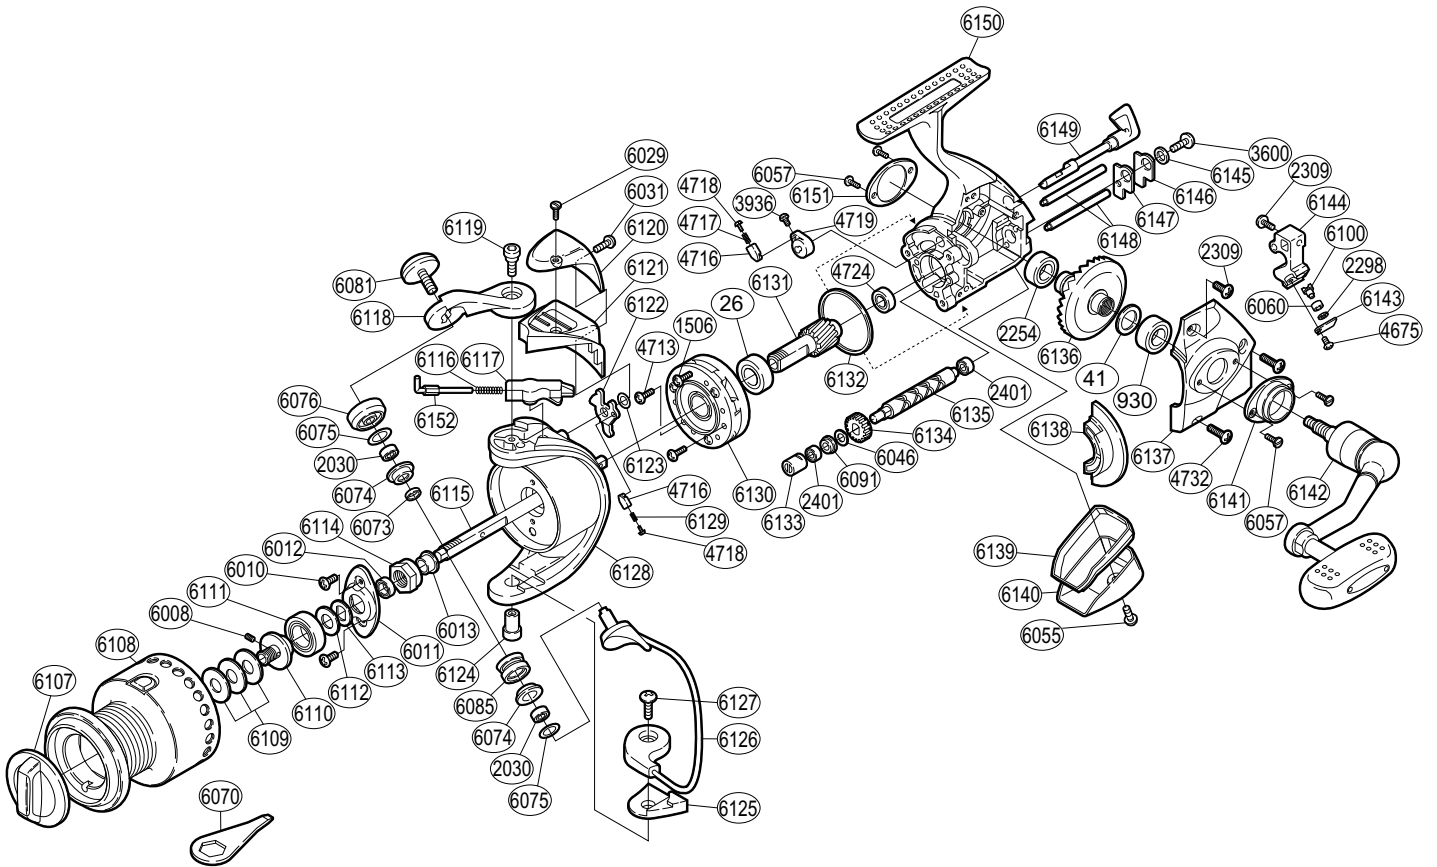

SHIMANO®

STELLA®

STL-4000F

Part No.	Description	Part No.	Description	Part No.	Description
RD 0026	Ball Bearing	RD 6060	Oscillating Slider Bushing	RD 6126	Bail Assembly
RD 0041	Drive Gear Washer	RD 6070	Wrench (accessory)	RD 6127	Bail Hold Support Screw
RD 0930	Ball Bearing	RD 6073	Bearing Spacer	RD 6128	Rotor
RD 1506	Clutch Cover Screw	RD 6074	Line Roller Bushing	RD 6129	Lever Spring
RD 2030	Ball Bearing	RD 6075	Roller Bearing Seal	RD 6130	Roller Clutch Assembly
RD 2254	Ball Bearing	RD 6076	Line Roller Washer	RD 6131	Pinion Gear
RD 2298	Spacer	RD 6081	Line Roller Screw	RD 6132	Friction Ring
RD 2309	Multi-Purpose Screw	RD 6085	Line Roller	RD 6133	Worm Bushing
RD 2401	Ball Bearing	RD 6091	Idle Gear Spacer	RD 6134	Idle Gear
RD 3600	Worm Shaft Retainer Screw	RD 6100	Oscillating Pawl	RD 6135	Worm Shaft
RD 3936	Anti-Reverse Cam Screw	RD 6107	Drag Knob	RD 6136	Drive Gear
RD 4675	Oscillating Pawl Cover Screw	RD 6108	Spool Assembly	RD 6137	Side Cover
RD 4713	Roller Clutch Screw	RD 6109	Spool Washer	RD 6138	Side Cover Flange
RD 4716	Lever Spring Guide (B)	RD 6110	Bearing Bushing	RD 6139	Rear Shield
RD 4717	Lever Spring	RD 6111	Ball Bearing	RD 6140	Rear Protector
RD 4718	Lever Spring Guide (A)	RD 6112	Spool Support Washer	RD 6141	Handle Screw Cap (A)
RD 4719	Anti-Reverse Cam	RD 6113	Spool Support	RD 6142	Handle Assembly
RD 4724	Ball Bearing	RD 6114	Rotor Nut	RD 6143	Oscillating Pawl Cover
RD 4732	Side Cover Screw	RD 6115	Main Shaft	RD 6144	Oscillating Slider
RD 6008	Set Screw	RD 6116	Bail Spring	RD 6145	Worm Shaft Retainer Spacer
RD 6010	Nut Lock Screw	RD 6117	Bail Spring Guide (B)	RD 6146	Worm Shaft Retainer
RD 6011	Rotor Nut Lock Plate	RD 6118	Bail Arm	RD 6147	Worm Shaft Retainer Washer
RD 6012	Ball Bearing	RD 6119	Bail Arm Screw	RD 6148	Oscillating Guide
RD 6013	Main Shaft Spacer	RD 6120	Rotor Protector	RD 6149	Anti-Reverse Lever
RD 6029	Protector Screw (A)	RD 6121	Bail Spring Cover	RD 6150	Body
RD 6031	Protector Screw (B)	RD 6122	Bail Trip Lever	RD 6151	Handle Screw Cap (B)
RD 6046	Idle Gear Washer	RD 6123	Trip Lever Spacer	RD 6152	Bail Spring Guide (A)
RD 6055	Rear Protector Screw	RD 6124	Bail Hold Support Shaft		
RD 6057	Cap Screw	RD 6125	Bail Hold Support Spacer		