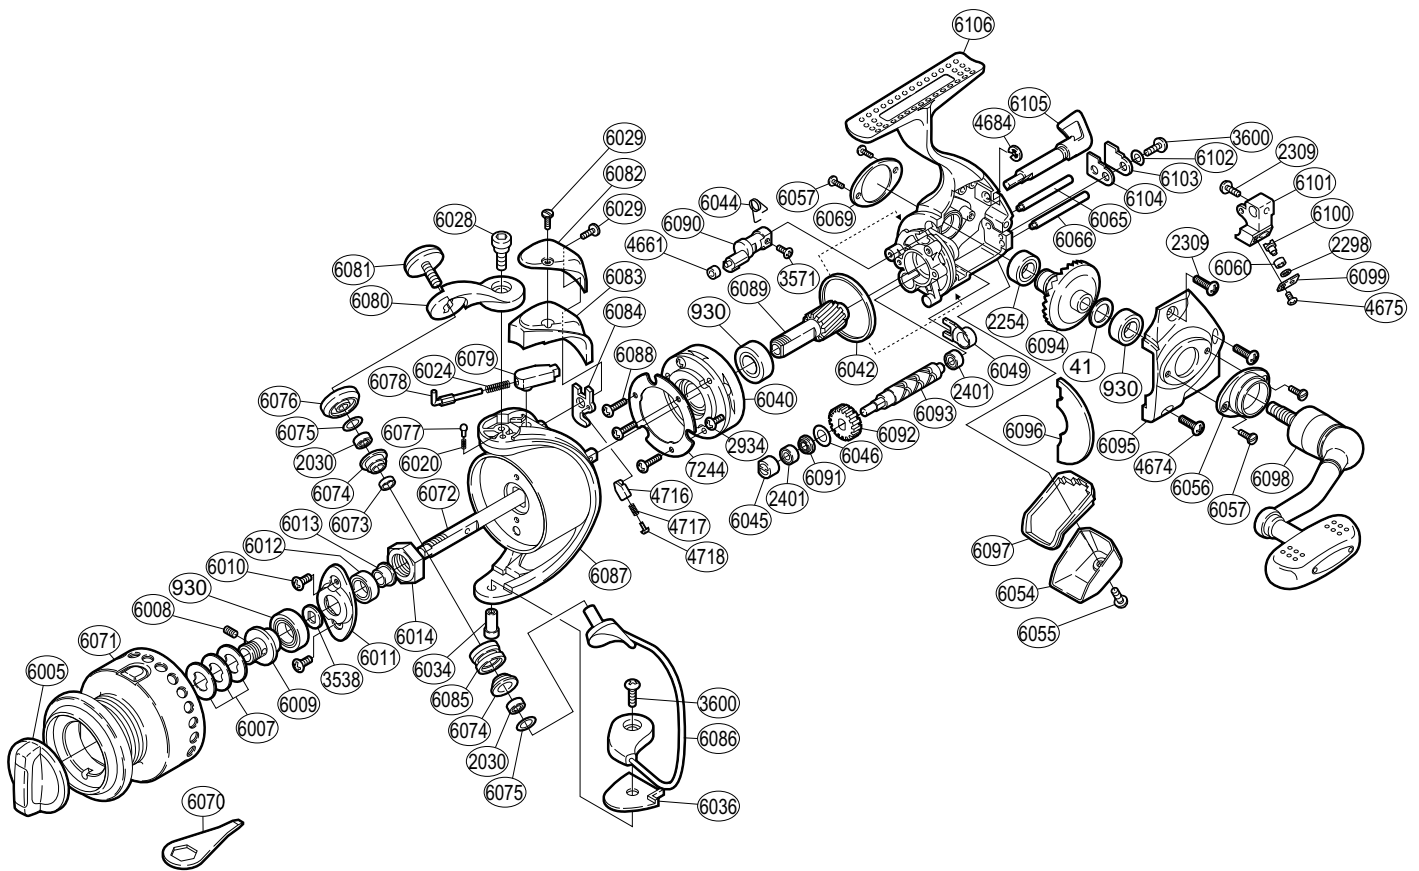

SHIMANO®

STELLA®

STL-2500F

Part No.	Description	Part No.	Description	Part No.	Description
RD 0041	Drive Gear Washer	RD 6028	Bail Arm Screw	6081RD	Line Roller Screw
RD 0930	Ball Bearing	RD 6029	Protector Screw	RD 6082	Rotor Protector
RD 2030	Ball Bearing	RD 6034	Bail Hold Support Shaft	RD 6083	Bail Spring Cover
RD 2254	Ball Bearing	RD 6036	Bail Hold Support Spacer	RD 6084	Bail Trip Lever
RD 2298	Spacer	RD 6040	Roller Clutch Assembly	RD 6085	Line Roller
RD 2309	Multi-Purpose Screw	RD 6042	Friction Ring	RD 6086	Bail Assembly
RD 2401	Ball Bearing	RD 6044	Anti-Reverse Cam Spring	RD 6087	Rotor
RD 2934	Clutch Cover Screw	RD 6045	Worm Bushing	RD 6088	Roller Clutch Screw
RD 3538	Spool Support	RD 6046	Idle Gear Washer	RD 6089	Pinion Gear
RD 3571	Anti-Reverse Cam Screw	RD 6049	Bushing	RD 6090	Anti-Reverse Cam
RD 3600	Multi-Purpose Screw	RD 6054	Rear Protector	RD 6091	Idle Gear Spacer
RD 4661	Anti-Reverse Cam Ring	RD 6055	Rear Protector Screw	RD 6092	Idle Gear
RD 4674	Side Cover Screw	RD 6056	Handle Screw Cap (A)	RD 6093	Worm Shaft
RD 4675	Oscillating Pawl Cover Screw	RD 6057	Cap Screw	RD 6094	Drive Gear
RD 4684	"E" Lock	RD 6060	Oscillating Slider Bushing	RD 6095	Side Cover
RD 4716	Lever Spring Guide (B)	RD 6065	Oscillating Guide (A)	RD 6096	Side Cover Flange
RD 4717	Lever Spring	RD 6066	Oscillating Guide (B)	RD 6097	Rear Shield
RD 4718	Lever Spring Guide (A)	RD 6069	Handle Screw Cap (B)	RD 6098	Handle Assembly
RD 6005	Drag Knob	RD 6070	Wrench (accessory)	RD 6099	Oscillating Pawl Cover
RD 6007	Spool Washer	RD 6071	Spool Assembly	RD 6100	Oscillating Pawl
RD 6008	Set Screw	RD 6072	Main Shaft	RD 6101	Oscillating Slider
RD 6009	Bearing Bushing	RD 6073	Bearing Spacer	RD 6102	Worm Shaft Retainer Spacer
RD 6010	Nut Lock Screw	RD 6074	Line Roller Bushing	RD 6103	Worm Shaft Retainer
RD 6011	Rotor Nut Lock Plate	RD 6075	Roller Bearing Seal	RD 6104	Worm Shaft Retainer Washer
RD 6012	Ball Bearing	RD 6076	Line Roller Washer	RD 6105	Anti-Reverse Lever
RD 6013	Main Shaft Spacer	RD 6077	Click Pin	RD 6106	Body
RD 6014	Rotor Nut	RD 6078	Bail Spring Guide (A)	RD 7244	Roller Clutch Reinforce
RD 6020	Click Spring	RD 6079	Bail Spring Guide (B)		
RD 6024	Bail Spring	RD 6080	Bail Arm		