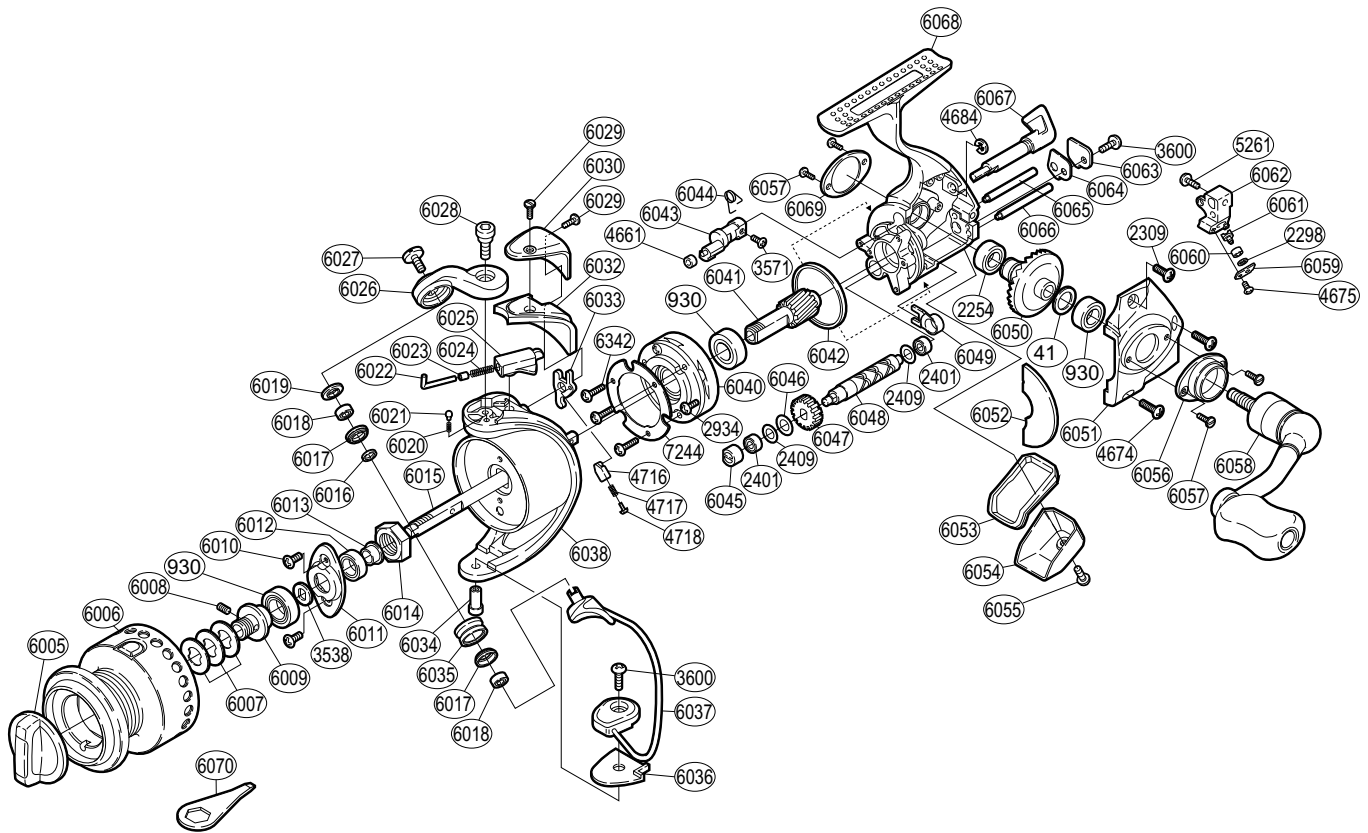

SHIMANO®

STELLA®

STL-1000F

Part No.	Description	Part No.	Description	Part No.	Description
RD 0041	Drive Gear Washer	RD 6015	Main Shaft	RD 6046	Idle Gear Washer
RD 0930	Ball Bearing	RD 6016	Bearing Spacer	RD 6047	Idle Gear
RD 2254	Ball Bearing	RD 6017	Line Roller Bushing	RD 6048	Worm Shaft
RD 2298	Spacer	RD 6018	Ball Bearing	RD 6049	Bushing
RD 2309	Side Cover Screw (short)	RD 6019	Line Roller Washer	RD 6050	Drive Gear
RD 2401	Ball Bearing	RD 6020	Click Spring	RD 6051	Side Cover
RD 2409	Worm Shaft Spacer	RD 6021	Click Pin	RD 6052	Side Cover Flange
RD 2934	Clutch Cover Screw	RD 6022	Bail Spring Guide (A)	RD 6053	Rear Shield
RD 3538	Spool Support	RD 6023	Spring Guide (A) Support	RD 6054	Rear Protector
RD 3571	Anti-Reverse Cam Screw	RD 6024	Bail Spring	RD 6055	Rear Protector Screw
RD 3600	Multi-Purpose Screw	RD 6025	Bail Spring Guide (B)	RD 6056	Handle Screw Cap (A)
RD 4661	Anti-Reverse Cam Ring	RD 6026	Bail Arm	RD 6057	Cap Screw
RD 4674	Side Cover Screw	RD 6027	Line Roller Screw	RD 6058	Handle Assembly
RD 4675	Oscillating Pawl Cover Screw	RD 6028	Bail Arm Screw	RD 6059	Oscillating Pawl Cover
RD 4684	"E" Lock	RD 6029	Protector Screw	RD 6060	Oscillating Slider Bushing
RD 4716	Lever Spring Guide (B)	RD 6030	Rotor Protector	RD 6061	Oscillating Pawl
RD 4717	Lever Spring	RD 6032	Bail Spring Cover	RD 6062	Oscillating Slider
RD 4718	Lever Spring Guide (A)	RD 6033	Bail Trip Lever	RD 6063	Worm Shaft Retainer
RD 5261	Slider Retainer Screw	RD 6034	Bail Hold Support Shaft	RD 6064	Worm Shaft Retainer Washer
RD 6005	Drag Knob	RD 6035	Line Roller	RD 6065	Oscillating Guide (A)
RD 6006	Spool Assembly	RD 6036	Bail Hold Support Spacer	RD 6066	Oscillating Guide (B)
RD 6007	Spool Washer	RD 6037	Bail Assembly	RD 6067	Anti-Reverse Lever
RD 6008	Set Screw	RD 6038	Rotor	RD 6068	Body
RD 6009	Bearing Bushing	RD 6040	Roller Clutch Assembly	RD 6069	Handle Screw Cap (B)
RD 6010	Nut Lock Screw	RD 6041	Pinion Gear	RD 6070	Wrench (accessory)
RD 6011	Rotor Nut Lock Plate	RD 6042	Friction Ring	RD 6342	Roller Clutch Screw
RD 6012	Ball Bearing	RD 6043	Anti-Reverse Cam	RD 7244	Roller Clutch Reinforce
RD 6013	Main Shaft Spacer	RD 6044	Anti-Reverse Cam Spring		
RD 6014	Rotor Nut	RD 6045	Worm Bushing		