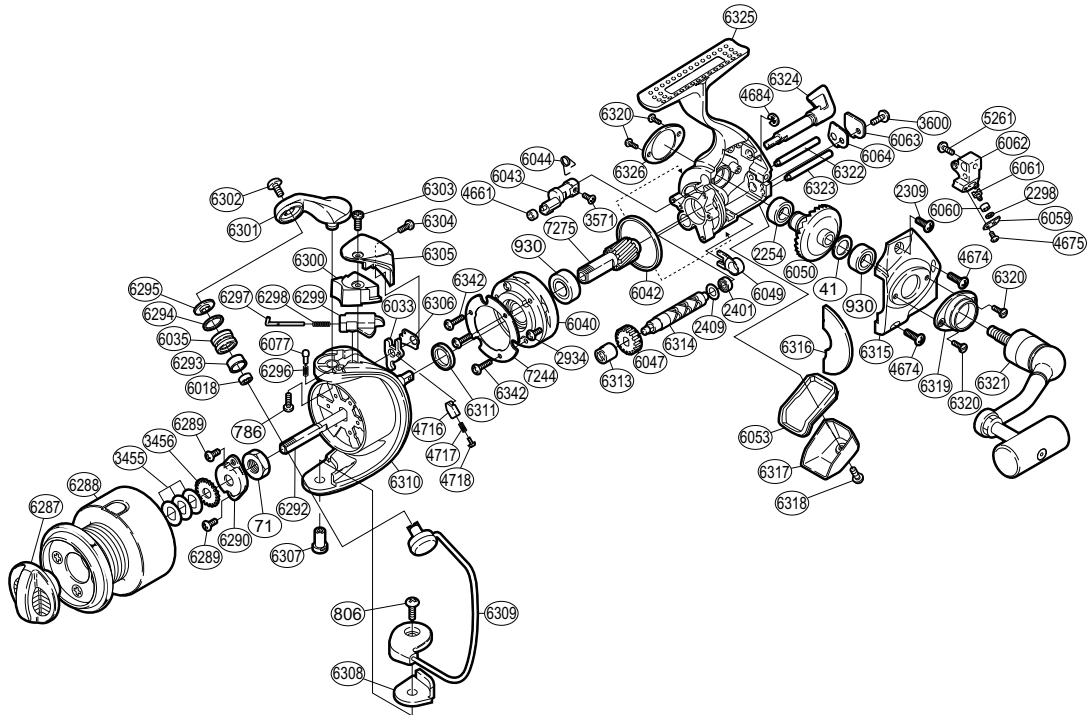

SHIMANO®

SUSTAIN®

SA-1000FB

Part No.	Description	Part No.	Description	Part No.	Description
RD 0041	Drive Gear Washer	RD 6043	Anti-Reverse Cam	RD 6303	Protector Screw (A)
RD 0071	Rotor Nut	RD 6044	Anti-Reverse Cam Spring	RD 6304	Protector Screw (B)
RD 0786	Bail Arm Screw	RD 6047	Idle Gear	RD 6305	Rotor Protector
RD 0806	Bail Hold Support Screw	RD 6049	Bushing	RD 6306	Trip Lever Spacer
RD 0930	Ball Bearing	RD 6050	Drive Gear	RD 6307	Bail Hold Support Shaft
RD 2254	Ball Bearing	RD 6053	Rear Shield	RD 6308	Bail Hold Support Spacer
RD 2298	Spacer	RD 6059	Oscillating Pawl Cover	RD 6309	Bail Assembly
RD 2309	Side Cover Screw (short)	RD 6060	Oscillating Slider Bushing	RD 6310	Rotor
RD 2401	Ball Bearing	RD 6061	Oscillating Pawl	RD 6311	Rotor Spacer
RD 2409	Worm Shaft Spacer	RD 6062	Oscillating Slider	RD 6313	Worm Bushing
RD 2934	Clutch Cover Screw	RD 6063	Worm Shaft Retainer	RD 6314	Worm Shaft
RD 3455	Spool Washer	RD 6064	Worm Shaft Retainer Washer	RD 6315	Side Cover
RD 3456	Spool Support	RD 6077	Click Pin	RD 6316	Side Cover Flange
RD 3571	Anti-Reverse Cam Screw	RD 6287	Drag Knob	RD 6317	Rear Protector
RD 3600	Worm Shaft Retainer Screw	RD 6288	Spool Assembly	RD 6318	Rear Protector Screw
RD 4661	Anti-Reverse Cam Ring	RD 6289	Nut Lock Screw	RD 6319	Handle Screw Cap (A)
RD 4674	Side Cover Screw	RD 6290	Rotor Nut Lock Plate	RD 6320	Cap Screw
RD 4675	Oscillating Pawl Cover Screw	RD 6292	Main Shaft	RD 6321	Handle Assembly
RD 4684	IEI Lock	RD 6293	Line Roller Bushing	RD 6322	Oscillating Guide (A)
RD 4716	Lever Spring Guide (B)	RD 6294	Line Roller Spacer	RD 6323	Oscillating Guide (B)
RD 4717	Lever Spring	RD 6295	Line Roller Washer	RD 6324	Anti-Reverse Lever
RD 4718	Lever Spring Guide (A)	RD 6296	Click Spring	RD 6325	Body
RD 5261	Slider Retainer Screw	RD 6297	Bail Spring Guide (A)	RD 6326	Handle Screw Cap (B)
RD 6018	Brett Bryner	RD 6298	Bail Spring	RD 6342	Roller Clutch Screw
RD 6033	Bail Trip Lever	RD 6299	Bail Spring Guide (B)	RD 7244	Roller Clutch Reinforce
RD 6035	Line Roller	RD 6300	Bail Spring Cover	RD 7275	Pinion Gear
RD 6040	Roller Clutch Assembly	RD 6301	Bail Arm		
RD 6042	Friction Ring	RD 6302	Line Roller Screw		