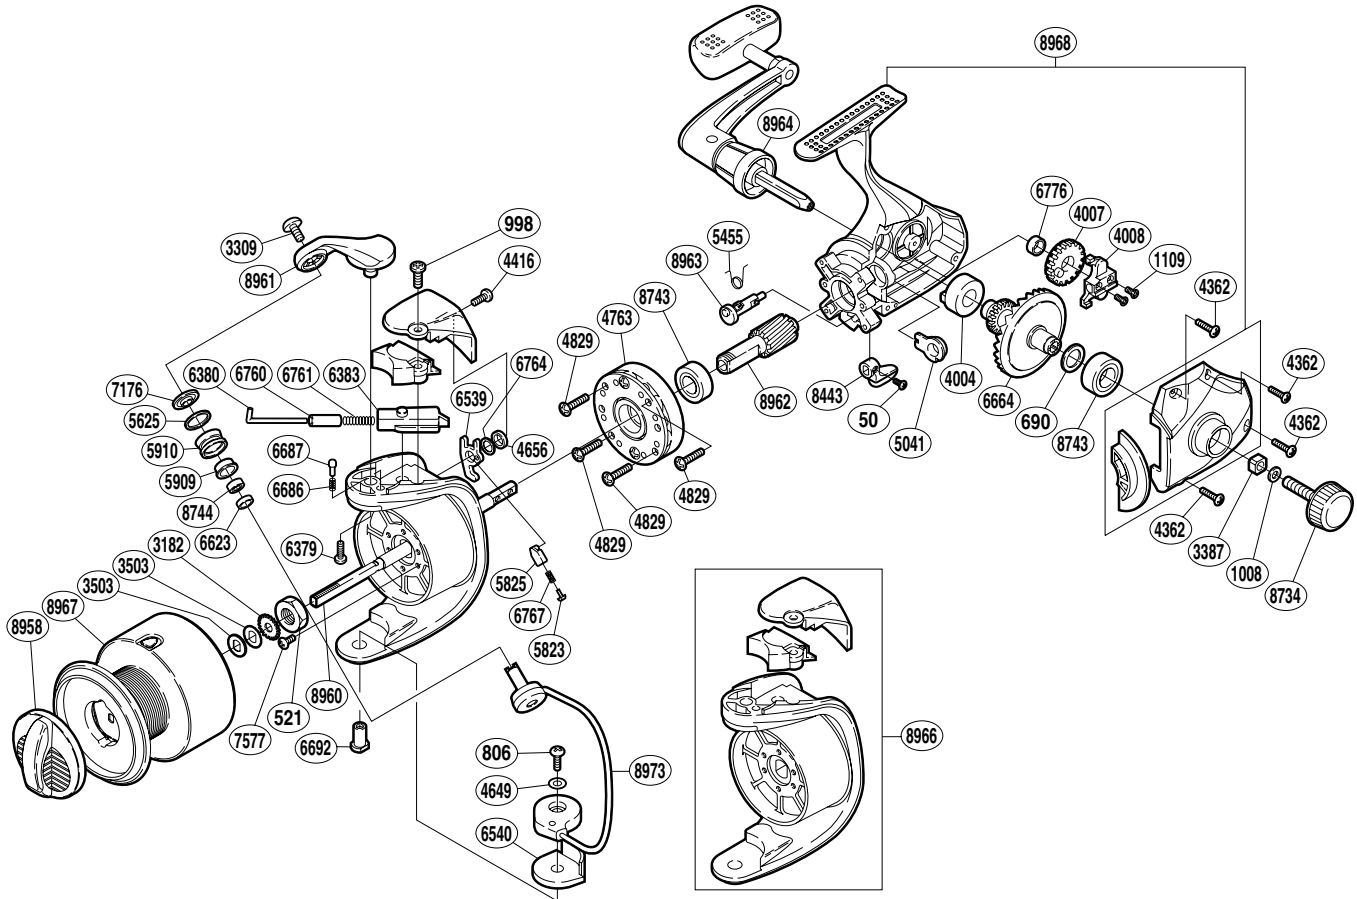

SHIMANO®

SEDONA

SE-8000FB

RD No.	Description	Part No.	Description	Part No.	Description
RD 0050	Anti-Reverse Lever Screw	RD 5041	Bushing	RD 6767	Lever Spring
RD 0521	Rotor Nut	RD 5455	Anti-Reverse Cam Spring	RD 6776	Oscillating Gear Bushing
RD 0690	Drive Gear Washer	RD 5625	Line Roller Spacer	RD 7176	Line Roller Washer
RD 0806	Bail Hold Support Screw	RD 5823	Lever Spring Guide (A)	RD 7577	Nut Lock Screw
RD 0998	Bail Spring Cover Screw (A)	RD 5825	Lever Spring Guide (B)	RD 8443	Anti-Reverse Lever
RD 1008	Handle Lock Washer	RD 5909	Line Roller Bushing	RD 8734	Handle Screw Cap
RD 1109	Slider Retainer Screw	RD 5910	Line Roller	RD 8743	Ball Bearing
RD 3182	Spool Support	RD 6379	Bail Arm Screw	RD 8744	Ball Bearing
RD 3309	Line Roller Screw	RD 6380	Bail Spring Guide (A)	RD 8958	Drag Knob
RD 3387	Handle Screw Lock	RD 6383	Bail Spring Guide (B)	RD 8960	Main Shaft
RD 3503	Spool Washer	RD 6539	Bail Trip Lever	RD 8961	Bail Arm
RD 4004	Drive Gear Bushing	RD 6540	Bail Hold Support Spacer	RD 8962	Pinion Gear
RD 4007	Oscillating Gear	RD 6623	Bearing Spacer	RD 8963	Anti-Reverse Cam
RD 4008	Oscillating Slider	RD 6664	Drive Gear	RD 8964	Handle Assembly
RD 4362	Side Cover Screw	RD 6686	Click Spring	RD 8966	Rotor Assembly
RD 4416	Bail Spring Cover Screw (B)	RD 6687	Bail Arm Click	RD 8967	Spool Assembly
RD 4649	Spacer	RD 6692	Bail Hold Support Shaft	RD 8968	Body Assembly
RD 4656	Trip Lever Spacer	RD 6760	Bail Spring Guide (A) Collar	RD 8973	Bail Assembly
RD 4763	Roller Clutch Assembly	RD 6761	Bail Spring		
RD 4829	Roller Clutch Screw	RD 6764	Spacer		