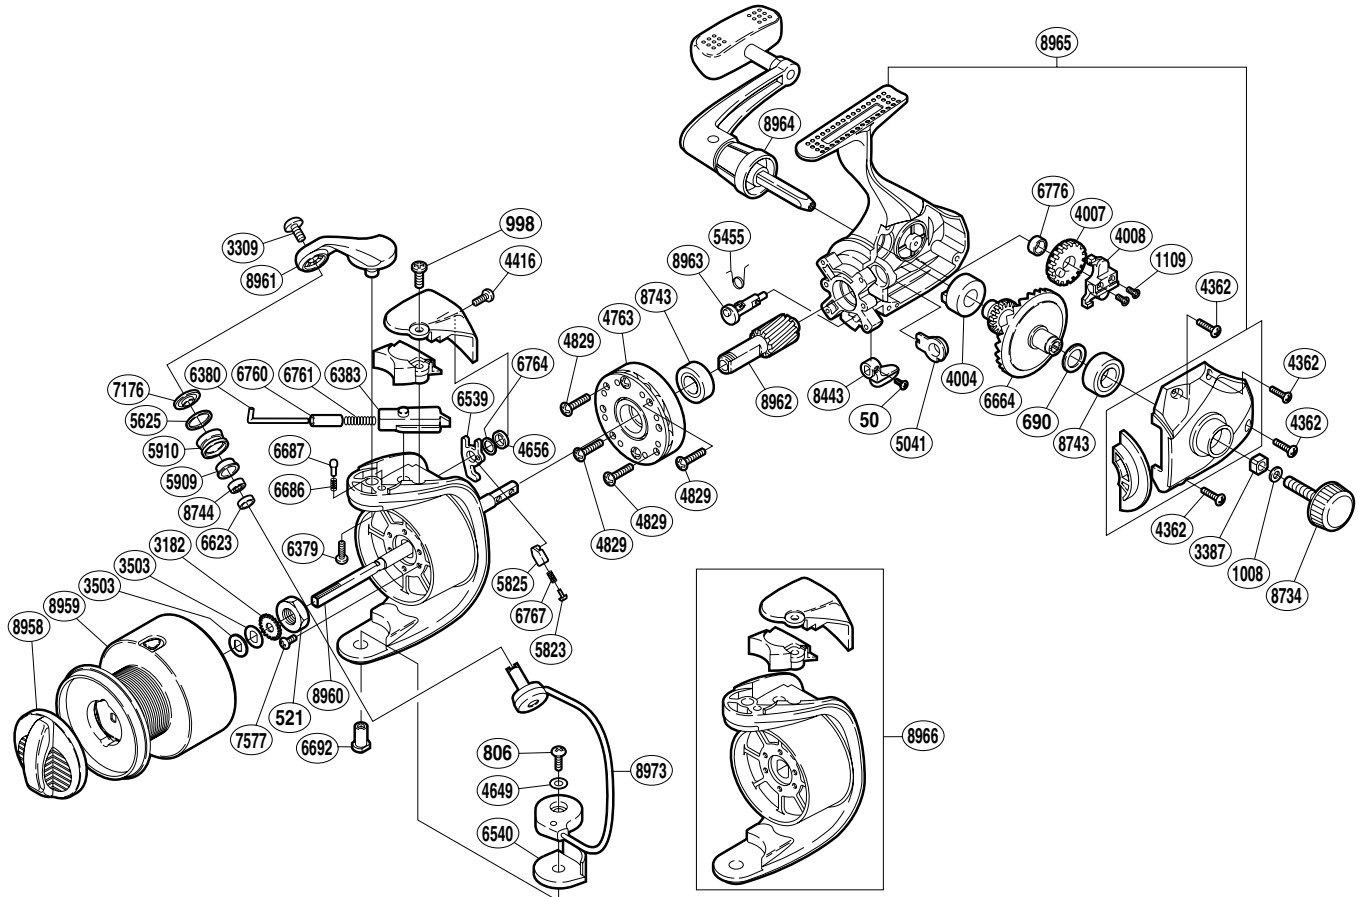

SHIMANO®

SEDONA

SE-6000FB

Part No.	Description	Part No.	Description	Part No.	Description
RD 0050	Anti-Reverse Lever Screw	RD 5041	Bushing	RD 6767	Lever Spring
RD 0521	Rotor Nut	RD 5455	Anti-Reverse Cam Spring	RD 6776	Oscillating Gear Bushing
RD 0690	Drive Gear Washer	RD 5625	Line Roller Spacer	RD 7176	Line Roller Washer
RD 0806	Bail Hold Support Screw	RD 5823	Lever Spring Guide (A)	RD 7577	Nut Lock Screw
RD 0998	Bail Spring Cover Screw (A)	RD 5825	Lever Spring Guide (B)	RD 8443	Anti-Reverse Lever
RD 1008	Handle Lock Washer	RD 5909	Line Roller Bushing	RD 8734	Handle Screw Cap
RD 1109	Slider Retainer Screw	RD 5910	Line Roller	RD 8743	Ball Bearing
RD 3182	Spool Support	RD 6379	Bail Arm Screw	RD 8744	Ball Bearing
RD 3309	Line Roller Screw	RD 6380	Bail Spring Guide (A)	RD 8958	Drag Knob
RD 3387	Handle Screw Lock	RD 6383	Bail Spring Guide (B)	RD 8959	Spool Assembly
RD 3503	Spool Washer	RD 6539	Bail Trip Lever	RD 8960	Main Shaft
RD 4004	Drive Gear Bushing	RD 6540	Bail Hold Support Spacer	RD 8961	Bail Arm
RD 4007	Oscillating Gear	RD 6623	Bearing Spacer	RD 8962	Pinion Gear
RD 4008	Oscillating Slider	RD 6664	Drive Gear	RD 8963	Anti-Reverse Cam
RD 4362	Side Cover Screw	RD 6686	Click Spring	RD 8964	Handle Assembly
RD 4416	Bail Spring Cover Screw (B)	RD 6687	Bail Arm Click	RD 8965	Body Assembly
RD 4649	Spacer	RD 6692	Bail Hold Support Shaft	RD 8966	Rotor Assembly
RD 4656	Trip Lever Spacer	RD 6760	Bail Spring Guide (A) Collar	RD 8973	Bail Assembly
RD 4763	Roller Clutch Assembly	RD 6761	Bail Spring		
RD 4829	Roller Clutch Screw	RD 6764	Spacer		