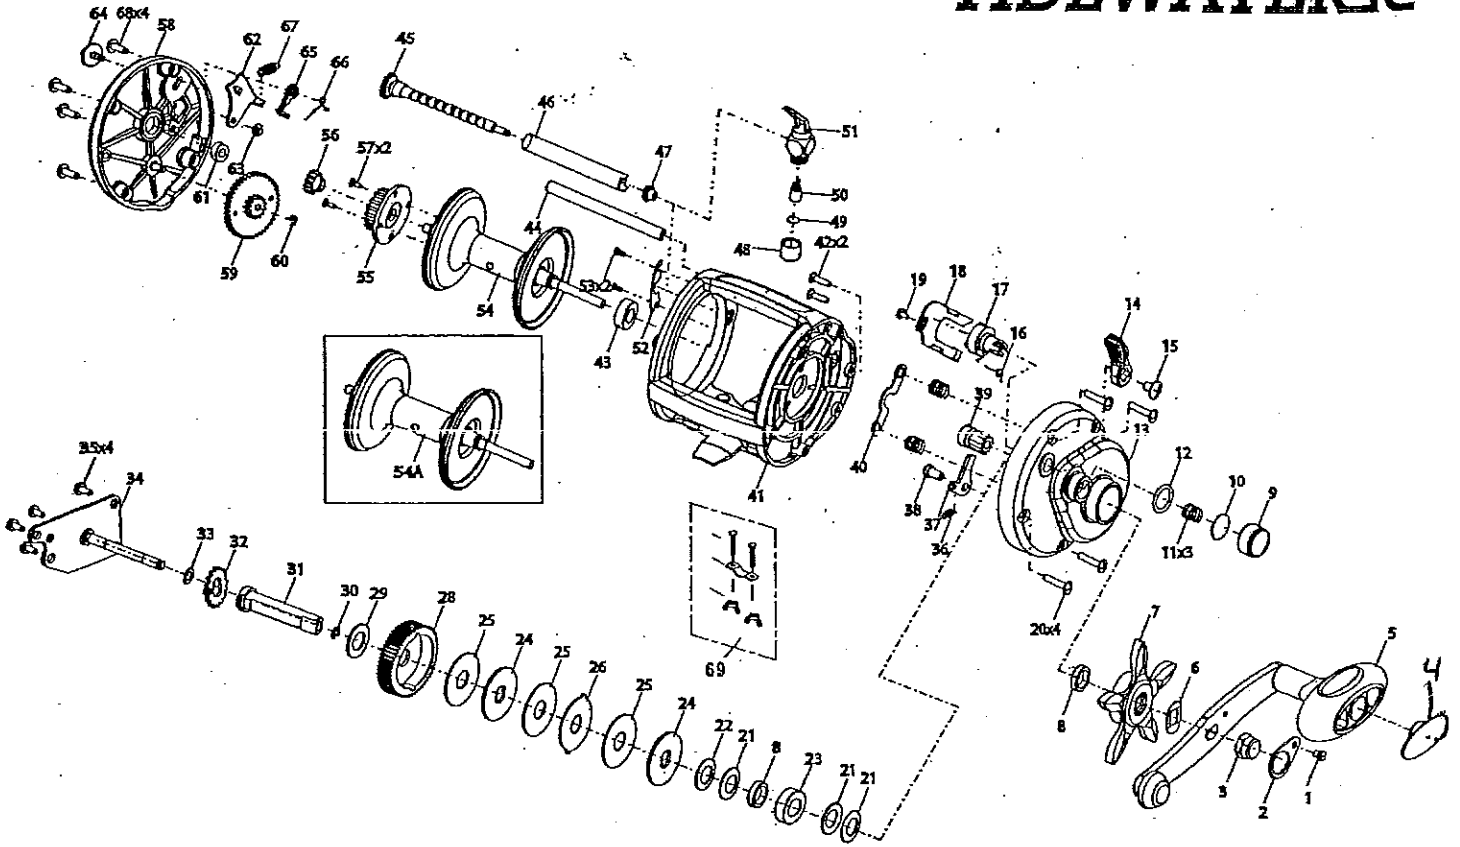

Tidewater T20L

TIDEWATER®

Part # Part Name

- 1 Handle Nut Retainer Screw - 1146243
- 2 Handle Nut Retainer - 1146067
- 3 Handle Nut - 1145871
- 4 Handle Knob Cap
- 5 Handle Assembly - 1145450
- 6 Leaf Spring - 1146765
- 7 Star Drag
- 8 Bushing (x2) - 1145176
- 9 Cast Control Cap - 1145240
- 10 Spacer - 1146343
- 11 Yoke Spring (x3) - 1146766
- 12 O-Ring - 1146074
- 13 Right Side Plate
- 14 Clutch Lever - 1145774
- 15 Clutch Lever Screw - 1146244
- 16 Clutch Spring - 1146767
- 17 Clutch Cam
- 18 Clutch Plate
- 19 Clutch Plate Screw - 1146247
- 20 Right Side Plate Screw (x4) (T15LA • T20LA)
- Right Side Plate Screw (x5) (T30LA) - 1146250
- 21 Spring Washer A (x3) - 1146768
- 22 Spring Washer B (x1) - 1146769
- 23 Ball Bearing - 1145079
(T20L FEATURES A BRASS BUSHING)
- 24 Key Washer (x2) - 1146881
- 25 Drag Washer (x3) - 1146876
- 26 Eared Washer - 1146882
- 27 Idler Gear Washer

- 57 Spool Screw (x2)
- 58 Left Side Plate
- 59 Idler Gear - 1145582
- 60 E. Clip B - 1145278
- 61 Bushing D
- 62 Click Retainer
- 63 E. Clip C - 1145278
- 64 Click Switch - 1145183
- 65 Click Pawl - 1145930
- 66 Click Pawl Spring - 1146771
- 67 Click Spring - 1146772
- 68 Left Side Plate Screw (x4) (T15LA • T20LA)
- Left Side Plate Screw (x5) (T30LA) - 1146248
- 69 Rod Clamp Assembly (T30LA)