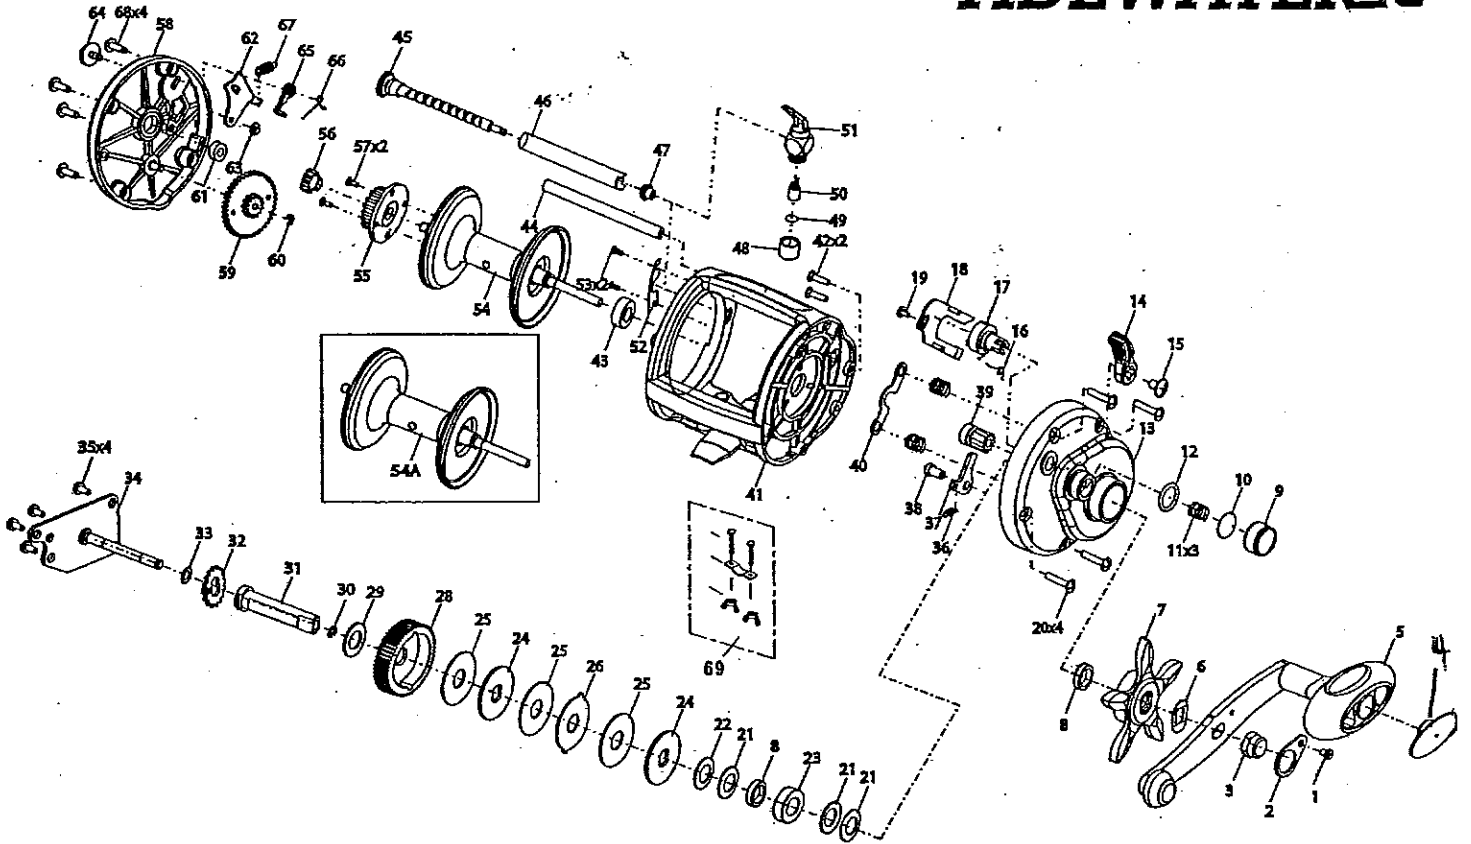

Tidewater T15L

TIDEWATER

Part # Part Name

- 1 Handle Nut Retainer Screw - 1146243
- 2 Handle Nut Retainer - 1146067
- 3 Handle Nut - 1145871
- 4 Handle Knob Cap
- 5 Handle Assembly - 1145451
- 6 Leaf Spring - 1146765
- 7 Star Drag
- 8 Bushing (x2) - 1145176
- 9 Cast Control Cap - 1145240
- 10 Spacer - 1146343
- 11 Yoke Spring (x3) - 1146766
- 12 O-Ring - 1146074
- 13 Right Side Plate
- 14 Clutch Lever - 1145774
- 15 Clutch Lever Screw - 1146244
- 16 Clutch Spring - 1146767
- 17 Clutch Cam
- 18 Clutch Plate
- 19 Clutch Plate Screw - 1146247
- 20 Right Side Plate Screw (x4) (T15LLA • T20LLA) - 1146250
- Right Side Plate Screw (x5) (T30LLA)
- 21 Spring Washer A (x3) - 1146768
- 22 Spring Washer B (x1) - 1146769
- 23 Ball Bearing - 1145079
(T20LO FEATURES A BRASS BUSHING)
- 24 Key Washer (x2) - 1146881
- 25 Drag Washer (x3) - 1146876
- 26 Eared Washer - 1146882
- 27 Idler Gear Washer

- 57 Spool Screw (x2)
- 58 Left Side Plate
- 59 Idler Gear - 1145662
- 60 E. Clip B - 1145278
- 61 Bushing D
- 62 Click Retainer
- 63 E. Clip C - 1145278
- 64 Click Switch - 1145183
- 65 Click Pawl - 1145930
- 66 Click Pawl Spring - 1146771
- 67 Click Spring - 1146772
- 68 Left Side Plate Screw (x4) (T15LLA • T20LLA)
- Left Side Plate Screw (x5) (T30LLA) - 1146248
- 69 Rod Clamp Assembly (T30LLA)