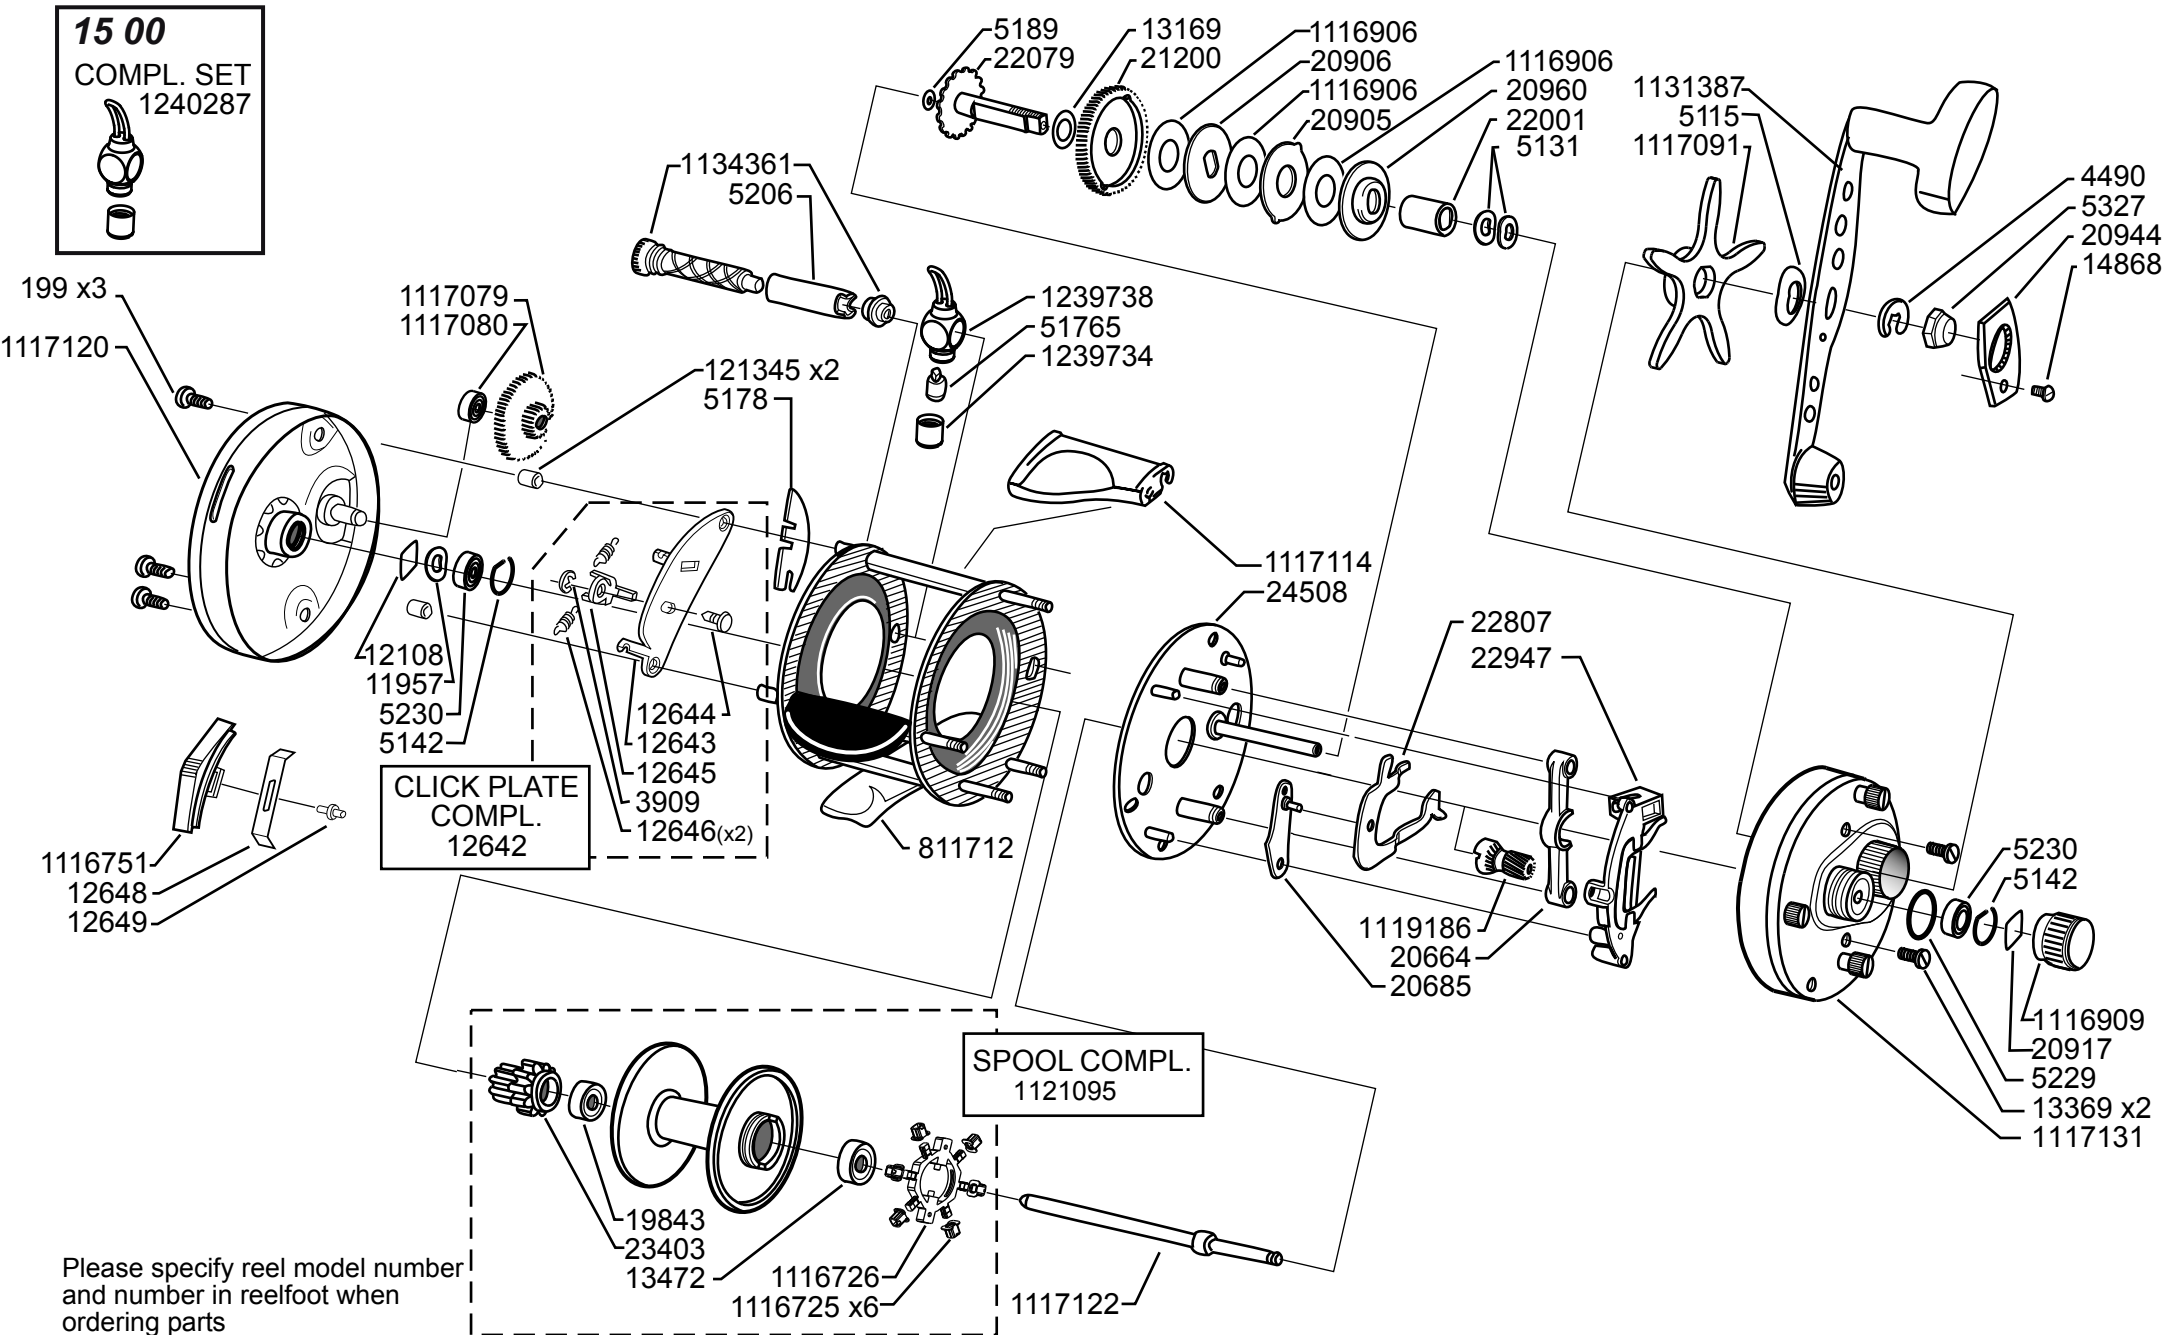

15 00
COMPL. SET
1240287

CLICK PLATE
COMPL.
12642

SPOOL COMPL.
1121095

Please specify reel model number and number in reelfoot when ordering parts

Vid beställning av reservdelar bör alltid rulltyp och nummerbeteckning under rullfoten anges

Ambassadeur Record No. 60HC 15 01

1119635 Titanium

34-12485-3