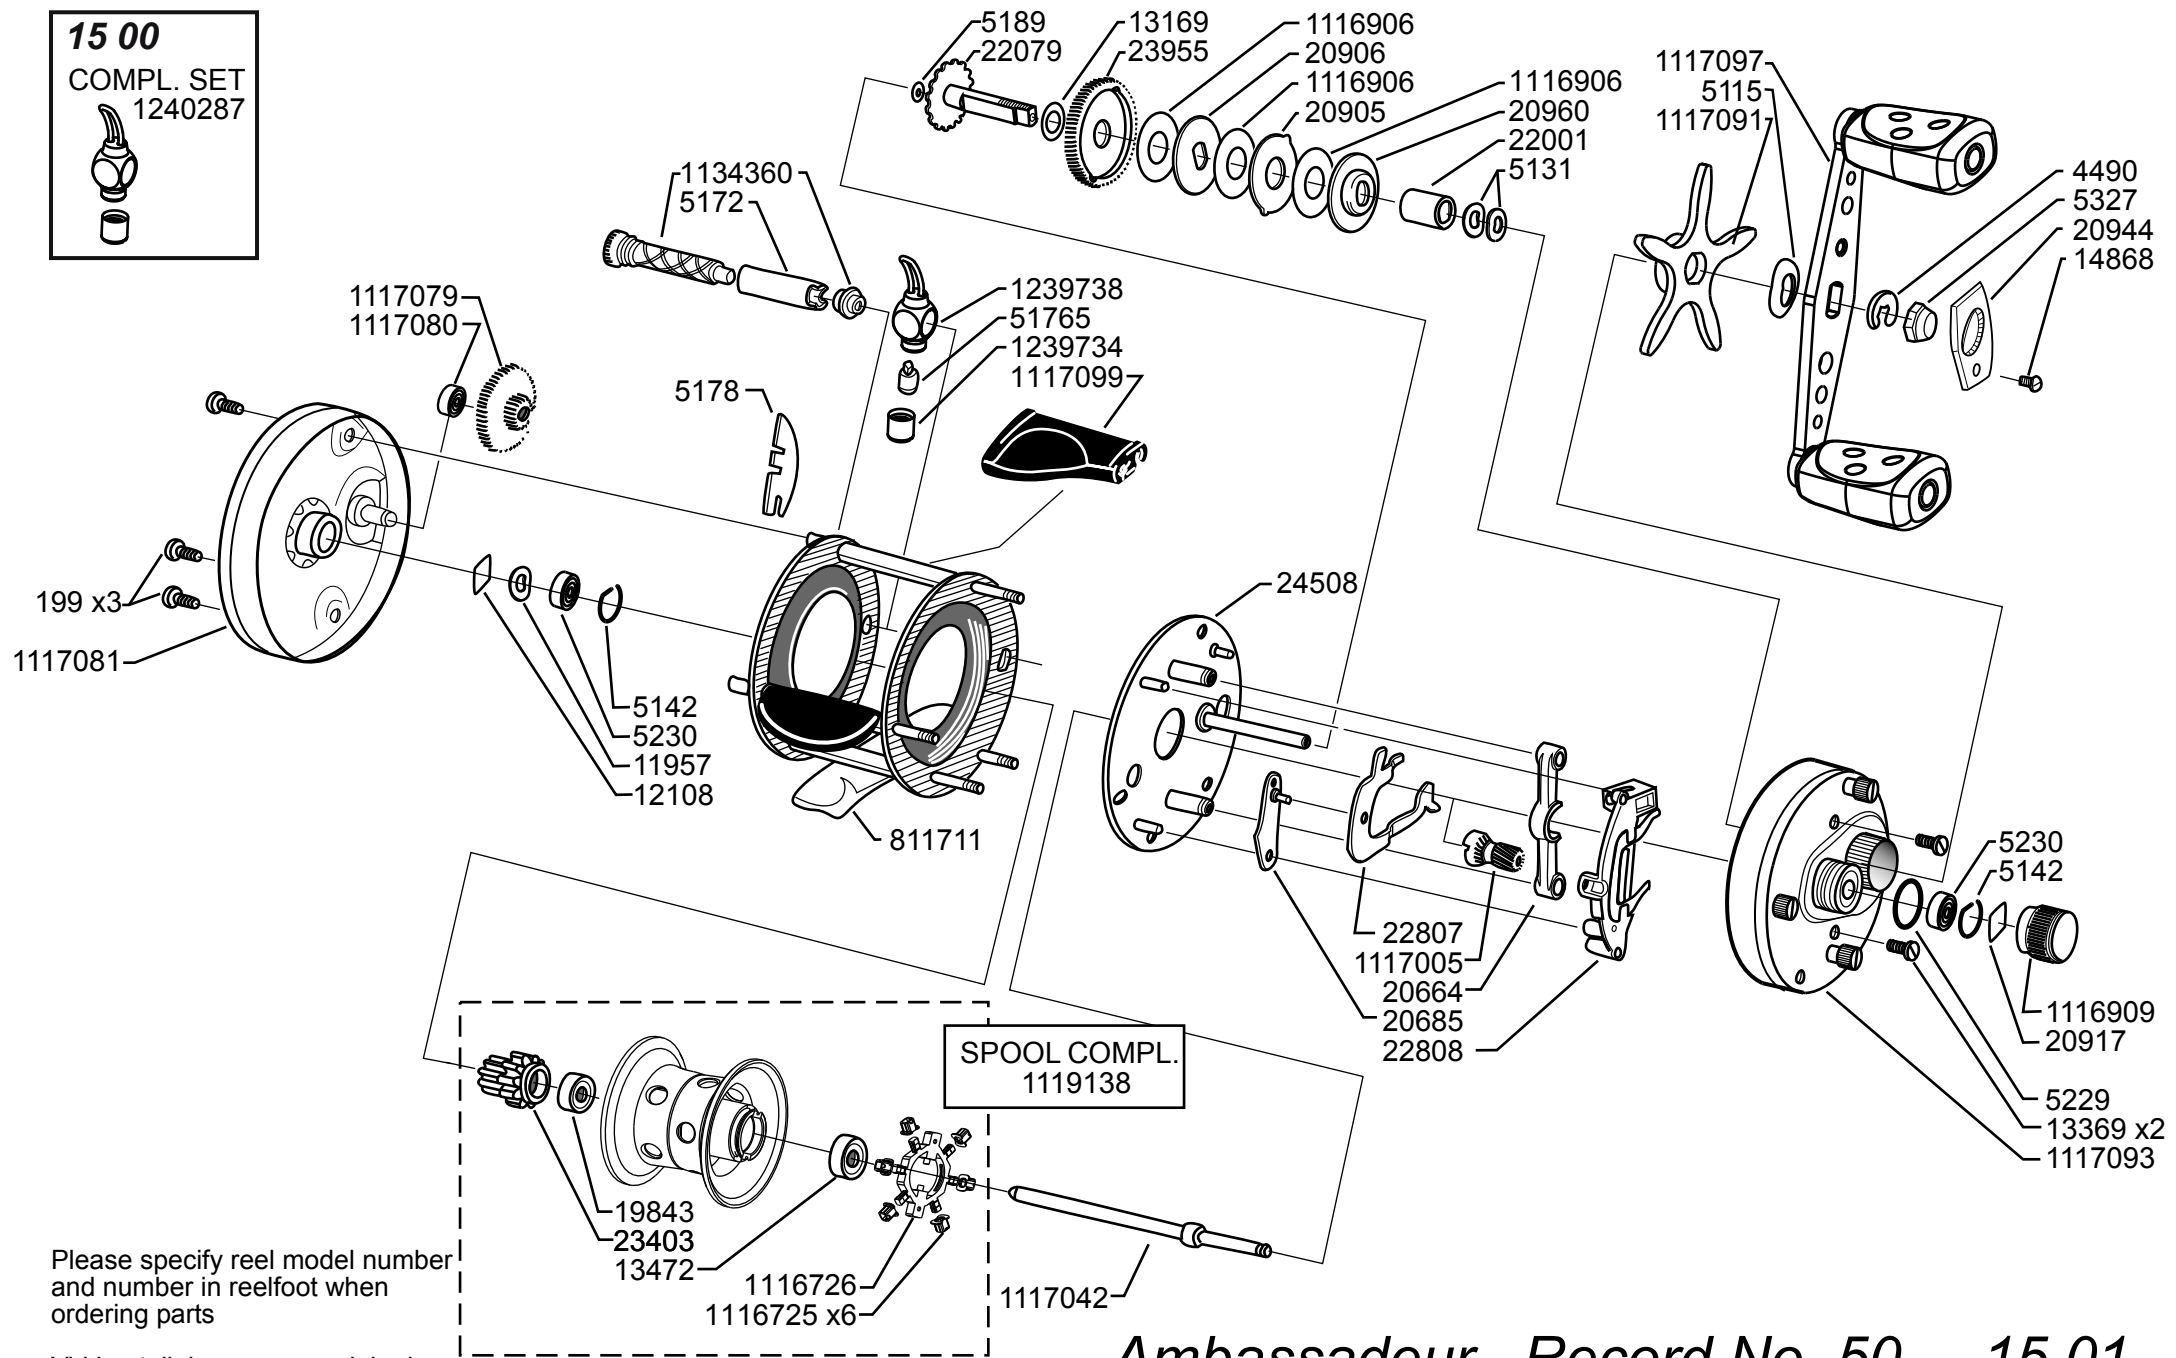

15 00
COMPL. SET
1240287

SPOOL COMPL.
1119138

Please specify reel model number and number in reelfoot when ordering parts

Vid beställning av reservdelar bör alltid rulltyp och nummerbeteckning under rullfoten anges

Ambassadeur Record No. 50 15 01

1115468 Titanium

34-12469-4