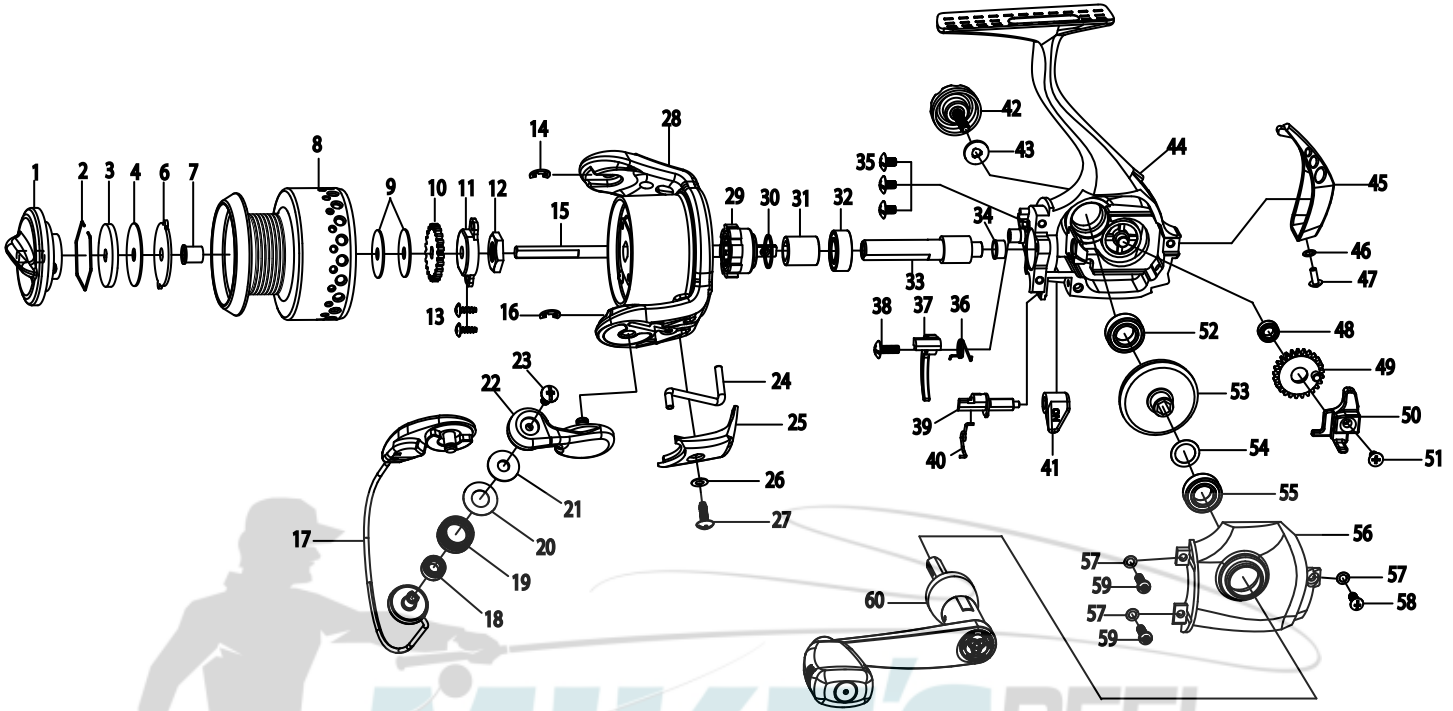

# Catalyst - CT20PTi & Kinetic - KT20PTi

KEY #	DESCRIPTION	KT20PTi	CT20PTi
1	DRAG KNOB ASSEMBLY	RQ332-03	RQ332-01
2	DRAG RETAINER	RQ038-01	RQ038-01
3	DRAG WASHER "D"	SQ080-01	SQ080-01
4	DRAG WASHER "B"	RQ033-01	RQ033-01
5	DRAG WASHER "D"	N/A	N/A
6	DRAG WASHER "A"	RQ081-01	RQ081-01
7	SPOOL SLEEVE	RQ160-01	RQ160-01
8	SPOOL ASSEMBLY	RQ321-51	RQ321-52
9	SPOOL WASHER	RQ030-01	RQ030-01
10	CLICK GEAR	RQ037-01	RQ037-01
11	MAIN SHAFT BUSHING	RQ214-01	RQ214-01
12	ROTOR NUT	SH006-01	SH006-01
13	ROTOR NUT LOCK SCREW	RQ094-01	RQ094-01
14	E-CLIP	GH034-01	GH034-01
15	MAIN SHAFT	RQ015-01	RQ015-01
16	E-CLIP	GH034-01	GH034-01
17	BAIL ASSEMBLY	RQ347-51	RQ347-51
18	LINE ROLLER BEARING	GH202-01	GH202-01
19	LINE ROLLER	CH004-01	CH004-01
20	LINE ROLLER WASHER	DH102-01	DH102-01
21	LINE ROLLER COLLAR	CH102-01	CH102-01
22	ARM LEVER ASSEMBLY	RQ307-03	RQ307-01
23	LINE SLIDER SCREW	AQ108-01	AQ108-01
24	KICK LEVER	RQ019-01	RQ019-01
25	ARM LEVER COVER	RQ087-01	RQ087-01
26	ARM LEVER COVER WASHER	SQ142-01	SQ142-01
27	ARM LEVER COVER SCREW	GU077-15	GU077-15
28	ROTOR ASSEMBLY	RQ309-51	RQ309-52
29	CLUTCH ASSEMBLY	RQ360-01	RQ360-01
30	CLUTCH WASHER	RQ167-01	RQ167-01