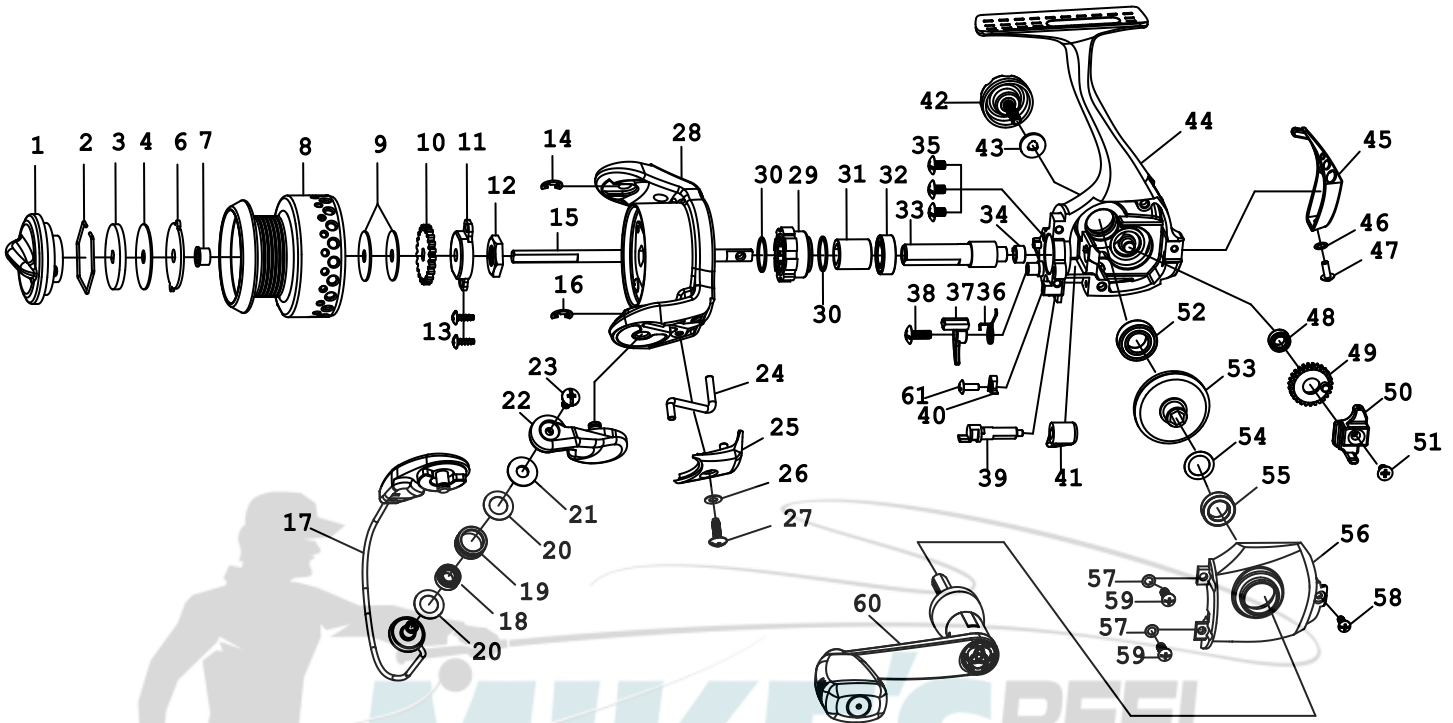

# Catalyst - CT10PTi & Kinetic - KT10PTi

KEY #	DESCRIPTION	CT10PTi	KT10PTi
1	DRAG KNOB ASSEMBLY	PQ332-01	PQ332-03
2	DRAG RETAINER	RQ038-01	RQ038-01
3	DRAG WASHER "D"	SQ080-01	SQ080-01
4	DRAG WASHER "B"	RQ033-01	RQ033-01
5	DRAG WASHER "D"	N/A	N/A
6	DRAG WASHER "A"	RQ081-01	RQ081-01
7	SPOOL SLEEVE	PQ160-01	PQ160-01
8	SPOOL ASSEMBLY	PQ321-52	PQ321-51
9	SPOOL WASHER	RQ030-01	RQ030-01
10	CLICK GEAR	RQ037-01	RQ037-01
11	MAIN SHAFT BUSHING	RQ214-01	RQ214-01
12	ROTOR NUT	SH006-01	SH006-01
13	ROTOR NUT LOCK SCREW	RQ094-01	RQ094-01
14	E-CLIP	GH034-01	GH034-01
15	MAIN SHAFT	PQ015-01	PQ015-01
16	E-CLIP	GH034-01	GH034-01
17	BAIL ASSEMBLY	PQ347-51	PQ347-51
18	LINE ROLLER BEARING	GH202-01	GH202-01
19	LINE ROLLER	PQ004-51	PQ004-51
20	LINE ROLLER WASHER	PQ102-51	PQ102-51
21	LINE ROLLER COLLAR	PQ102-01	PQ102-01
22	ARM LEVER ASSEMBLY	PQ307-01	PQ307-03
23	LINE SLIDER SCREW	AQ108-01	AQ108-01
24	KICK LEVER	PQ019-01	PQ019-01
25	ARM LEVER COVER	PQ087-01	PQ087-01
26	ARM LEVER COVER WASHER	SQ142-01	SQ142-01
27	ARM LEVER COVER SCREW	GU077-15	GU077-15
28	ROTOR ASSEMBLY	PQ309-52	PQ309-51
29	CLUTCH ASSEMBLY	RQ360-01	RQ360-01
30	CLUTCH WASHER	RQ167-01	RQ167-01
31	CLUTCH SLEEVE	RQ139-01	RQ139-01