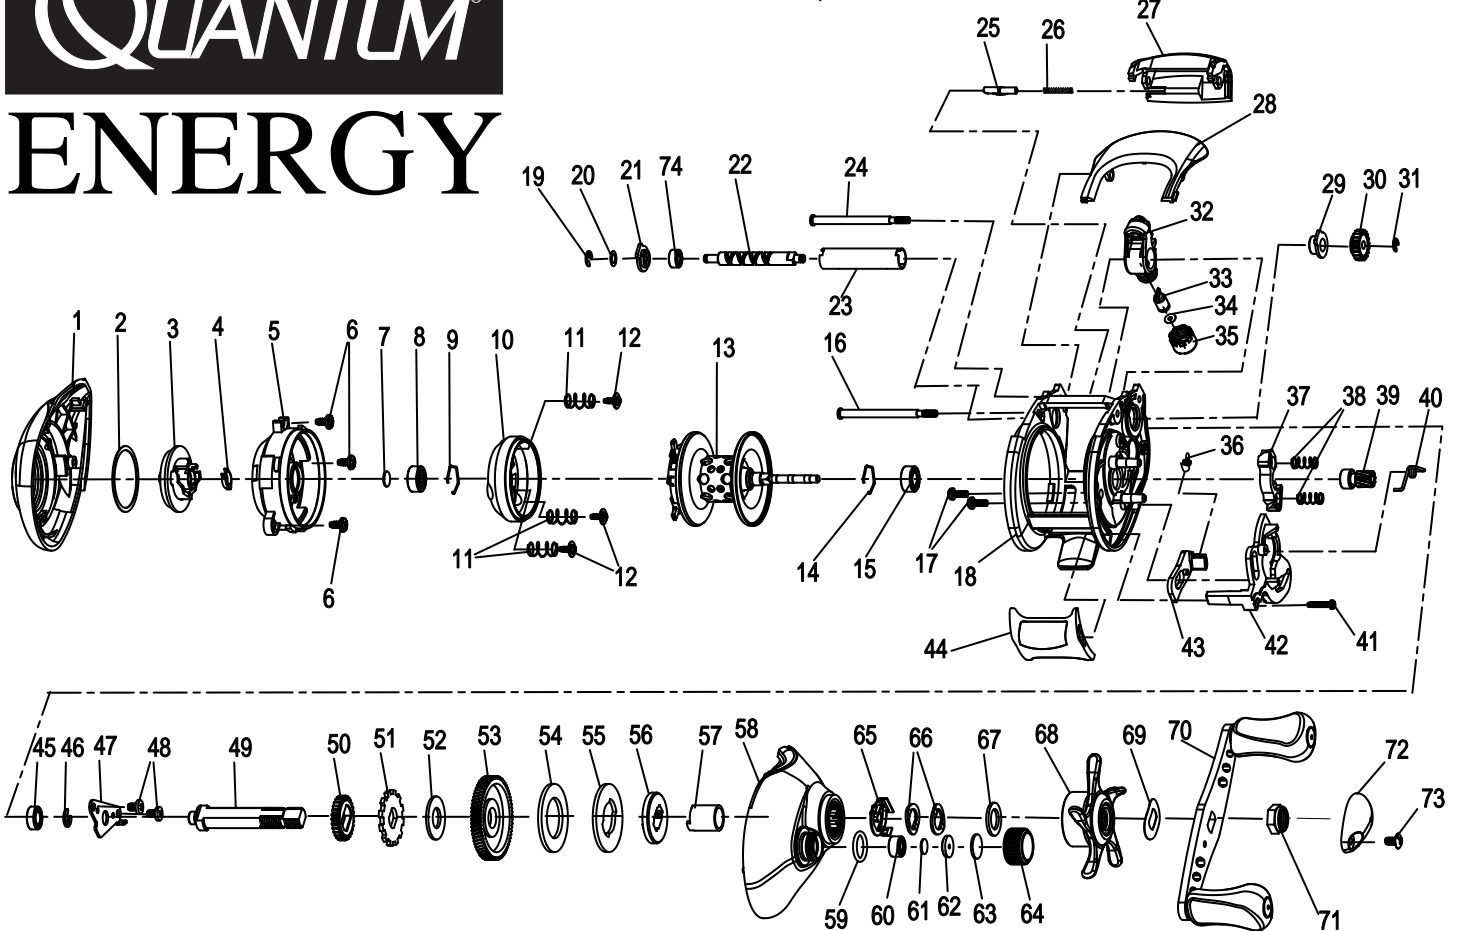

## E600PTA, E640PTA & E650PTA

Quantum Energy E600PTA / E650PTA / E640PTA Part List

Key #	Description	Part No.			Key #	Description	Part No.		
		E600PTA	E650PTA	E640PTA			E600PTA	E650PTA	E640PTA
1	Palm Side Cover Assembly	CX323-03	CX323-04	CX323-05	38	Pinion Yoke Spring	CX040-01	↔	↔
2	Centrifugal Dial Washer	QV111-01	↔	↔	39	Pinion Gear Assembly	VW311-01	ZW311-01	CX311-01
3	Centrifugal Dial Assembly	CX326-01	↔	↔	40	Release Slider Spring	CX104-01	↔	↔
4	Centrifugal Dial Spring	CX108-01	↔	↔	41	Thumb Bar Screw	ZW053-01	↔	↔
5	Spool Cover	CX051-01	↔	↔	42	Release Slider	CX039-01	↔	↔
6	Spool Cover Screw	QV125-01	↔	↔	43	Kick Lever	CX077-01	↔	↔
7	Spool Tension Shim	QW032-04	↔	↔	44	Thumb Bar	CX009-01	↔	↔
8	Spool Shaft Ball Bearing - Palm	QV017-01	↔	↔	45	Crank Shaft Ball Bearing -L	SW017-01	↔	↔
9	Clip Ring	HV080-01	↔	↔	46	E-Clip	QW120-01	↔	↔
10	Brake Ring Assembly	HV342-02	↔	↔	47	Crank Shaft Retainer	CX002-01	↔	↔
11	Brake Ring Retainer Spring	QV070-01	↔	↔	48	Crank Shaft Retainer Screw	JX107-01	↔	↔
12	Brake Ring Retainer Screw	CX076-01	↔	↔	49	Crank Shaft	CX008-01	↔	↔
13	Spool Assembly	AX321-01	↔	↔	50	O/S Drive Gear	ZW112-01	↔	↔
14	Clip Ring	HV080-01	↔	↔	51	Trip Ratchet	QW083-01	↔	↔
15	Spool Shaft Ball Bearing - Gear	JX106-01	↔	↔	52	Trip Ratchet Washer	QW111-01	↔	↔
16	Stabilizer Bar	CX061-01	↔	↔	53	Drive Gear	HV012-01	XV012-01	CX012-01
17	Gear Side Cover Screw	BV123-01	↔	↔	54	Drag Disc	HV059-01	↔	↔
18	Frame	CX001-02	CX001-03	CX001-04	55	Drag Key Washer	HV045-01	↔	↔
19	E-Clip	NX090-01	↔	↔	56	Link	HV036-01	↔	↔
20	Worm Shaft Washer	QW035-03	↔	↔	57	One Way Clutch Sleeve	HV052-01	↔	↔
21	Worm Shaft Bearing Retainer	CX067-01	↔	↔	58	Gear Side Cover Assembly	SX324-01	SX324-02	SX324-03
22	Worm Shaft	HV072-02	↔	↔	59	Spool Tension Knob O-Ring	QW101-01	↔	↔
23	Worm Shaft Guide	HV016-01	↔	↔	60	Spool Tension Knob Ball Bearing	SW117-01	↔	↔
24	Stabilizer Bar	CX061-01	↔	↔	61	Spool Tension Washer	QW032-04	↔	↔
25	Side Cover Locking Lever	CX119-01	↔	↔	62	Spool Tension Collar	QW081-01	↔	↔
26	Side Cover Locking Lever Spring	ZW096-01	↔	↔	63	Spool Cushion Washer	QW082-01	↔	↔
27	Front Support	CX099-03	CX099-04	CX099-05	64	Spool Tension Knob Assembly	CX333-01	↔	↔
28	Hood	CX027-02	CX027-03	CX027-04	65	Drag Click Spring Assembly	ZW4114	↔	↔
29	Worm Shaft Bushing - Gear	HV068-01	↔	↔	66	Spring "D" Washer	QW046-02	↔	↔
30	O/S Pinion Gear	HV085-01	↔	↔	67	Star Drag Washer	ZW032-02	↔	↔
31	E-Clip	NX090-01	↔	↔	68	Star Drag Assembly	CX355-03	CX355-02	CX355-04
32	Line Guide Carrier	CX047-01	↔	↔	69	Handle Washer	QW054-01	↔	↔
33	Line Guide Pawl	CX006-01	↔	↔	70	Handle Assembly	CX318-02	↔	↔
34	Line Guide Carrier Washer	BV035-01	↔	↔	71	Handle Nut	QW003-01	↔	↔
35	Line Guide Carrier Screw	ZW007-02	↔	↔	72	Handle Nut Cap	JX034-04	↔	↔
36	Kick Lever Spring	QV097-01	↔	↔	73	Handle Nut Cap Screw	QW123-01	↔	↔
37	Pinion Yoke	CX025-01	↔	↔	74	Worm Shaft Ball Bearing	XX117-01	↔	↔