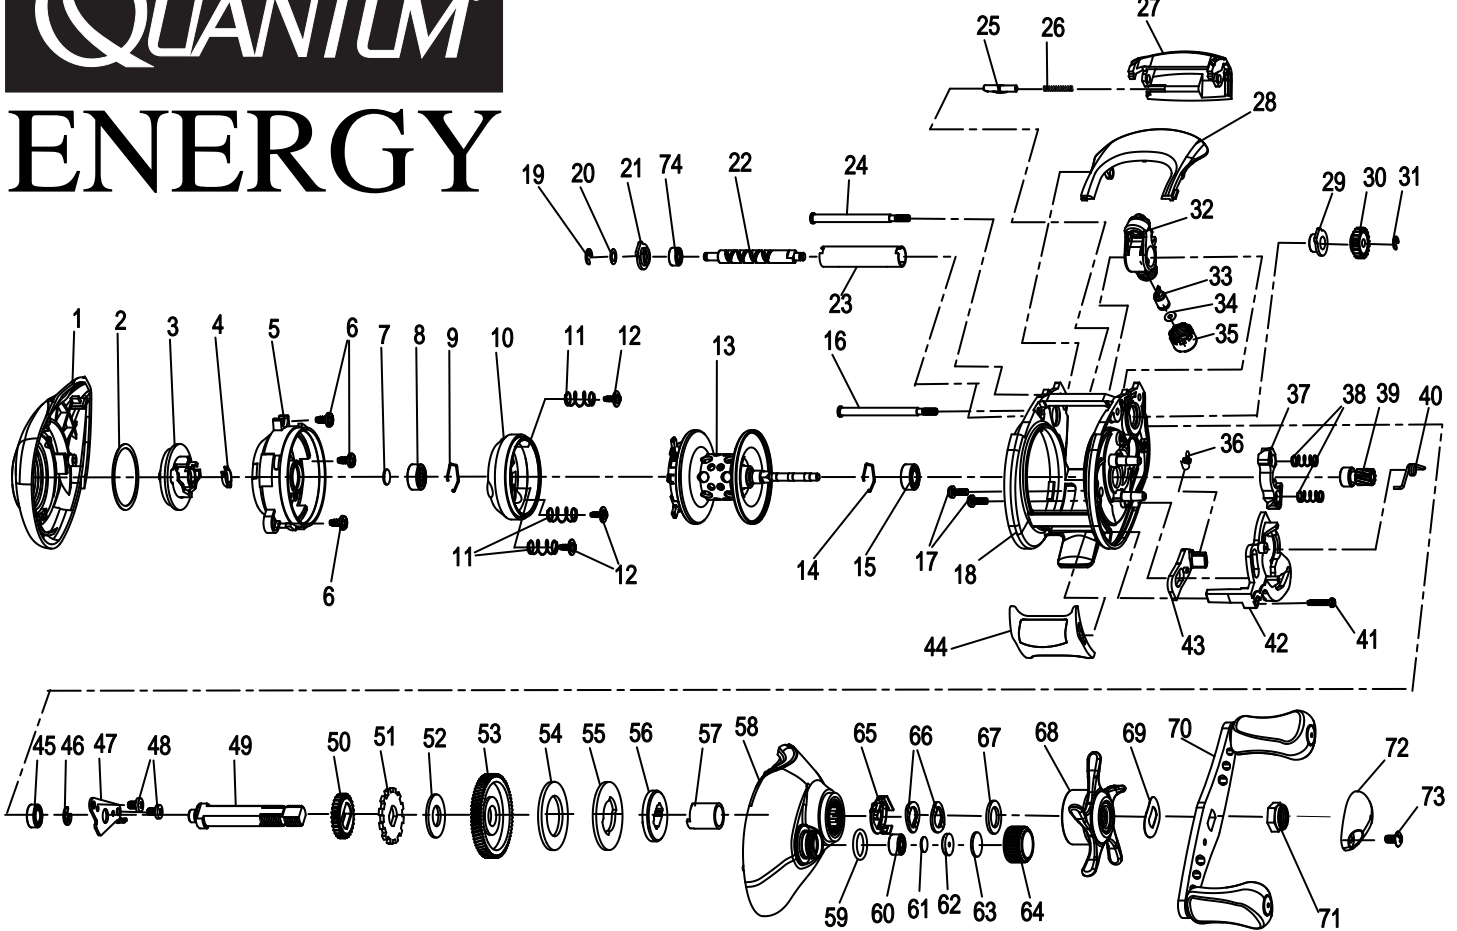

QUANTUM ENERGY

E600PTA, E640PTA & E650PTA

Quantum Energy E600PTA / E650PTA / E640PTA Part List

Key #	Description	Part No.			Key #	Description	Part No.		
		E600PTA	E650PTA	E640PTA			E600PTA	E650PTA	E640PTA
1	Palm Side Cover Assembly	CX323-03	CX323-04	CX323-05	38	Pinion Yoke Spring	CX040-01	↔	↔
2	Centrifugal Dial Washer	QV111-01	↔	↔	39	Pinion Gear Assembly	VW311-01	ZW311-01	CX311-01
3	Centrifugal Dial Assembly	CX326-01	↔	↔	40	Release Slider Spring	CX104-01	↔	↔
4	Centrifugal Dial Spring	CX108-01	↔	↔	41	Thumb Bar Screw	ZW053-01	↔	↔
5	Spool Cover	CX051-01	↔	↔	42	Release Slider	CX039-01	↔	↔
6	Spool Cover Screw	QV125-01	↔	↔	43	Kick Lever	CX077-01	↔	↔
7	Spool Tension Shim	QW032-04	↔	↔	44	Thumb Bar	CX009-01	↔	↔
8	Spool Shaft Ball Bearing - Palm	QV017-01	↔	↔	45	Crank Shaft Ball Bearing -L	SW017-01	↔	↔
9	Clip Ring	HV080-01	↔	↔	46	E-Clip	QW120-01	↔	↔
10	Brake Ring Assembly	HV342-02	↔	↔	47	Crank Shaft Retainer	CX002-01	↔	↔
11	Brake Ring Retainer Spring	QV070-01	↔	↔	48	Crank Shaft Retainer Screw	JX107-01	↔	↔
12	Brake Ring Retainer Screw	CX076-01	↔	↔	49	Crank Shaft	CX008-01	↔	↔
13	Spool Assembly	AX321-01	↔	↔	50	O/S Drive Gear	ZW112-01	↔	↔
14	Clip Ring	HV080-01	↔	↔	51	Trip Ratchet	QW083-01	↔	↔
15	Spool Shaft Ball Bearing - Gear	JX106-01	↔	↔	52	Trip Ratchet Washer	QW111-01	↔	↔
16	Stabilizer Bar	CX061-01	↔	↔	53	Drive Gear	HV012-01	XV012-01	CX012-01
17	Gear Side Cover Screw	BV123-01	↔	↔	54	Drag Disc	HV059-01	↔	↔
18	Frame	CX001-02	CX001-03	CX001-04	55	Drag Key Washer	HV045-01	↔	↔
19	E-Clip	NX090-01	↔	↔	56	Link	HV036-01	↔	↔
20	Worm Shaft Washer	QW035-03	↔	↔	57	One Way Clutch Sleeve	HV052-01	↔	↔
21	Worm Shaft Bearing Retainer	CX067-01	↔	↔	58	Gear Side Cover Assembly	SX324-01	SX324-02	SX324-03
22	Worm Shaft	HV072-02	↔	↔	59	Spool Tension Knob O-Ring	QW101-01	↔	↔
23	Worm Shaft Guide	HV016-01	↔	↔	60	Spool Tension Knob Ball Bearing	SW117-01	↔	↔
24	Stabilizer Bar	CX061-01	↔	↔	61	Spool Tension Washer	QW032-04	↔	↔
25	Side Cover Locking Lever	CX119-01	↔	↔	62	Spool Tension Collar	QW081-01	↔	↔
26	Side Cover Locking Lever Spring	ZW096-01	↔	↔	63	Spool Cushion Washer	QW082-01	↔	↔
27	Front Support	CX099-03	CX099-04	CX099-05	64	Spool Tension Knob Assembly	CX333-01	↔	↔
28	Hood	CX027-02	CX027-03	CX027-04	65	Drag Click Spring Assembly	ZW4114	↔	↔
29	Worm Shaft Bushing - Gear	HV068-01	↔	↔	66	Spring "D" Washer	QW046-02	↔	↔
30	O/S Pinion Gear	HV085-01	↔	↔	67	Star Drag Washer	ZW032-02	↔	↔
31	E-Clip	NX090-01	↔	↔	68	Star Drag Assembly	CX355-03	CX355-02	CX355-04
32	Line Guide Carrier	CX047-01	↔	↔	69	Handle Washer	QW054-01	↔	↔
33	Line Guide Pawl	CX006-01	↔	↔	70	Handle Assembly	CX318-02	↔	↔
34	Line Guide Carrier Washer	BV035-01	↔	↔	71	Handle Nut	QW003-01	↔	↔
35	Line Guide Carrier Screw	ZW007-02	↔	↔	72	Handle Nut Cap	JX034-04	↔	↔
36	Kick Lever Spring	QV097-01	↔	↔	73	Handle Nut Cap Screw	QW123-01	↔	↔
37	Pinion Yoke	CX025-01	↔	↔	74	Worm Shaft Ball Bearing	XX117-01	↔	↔