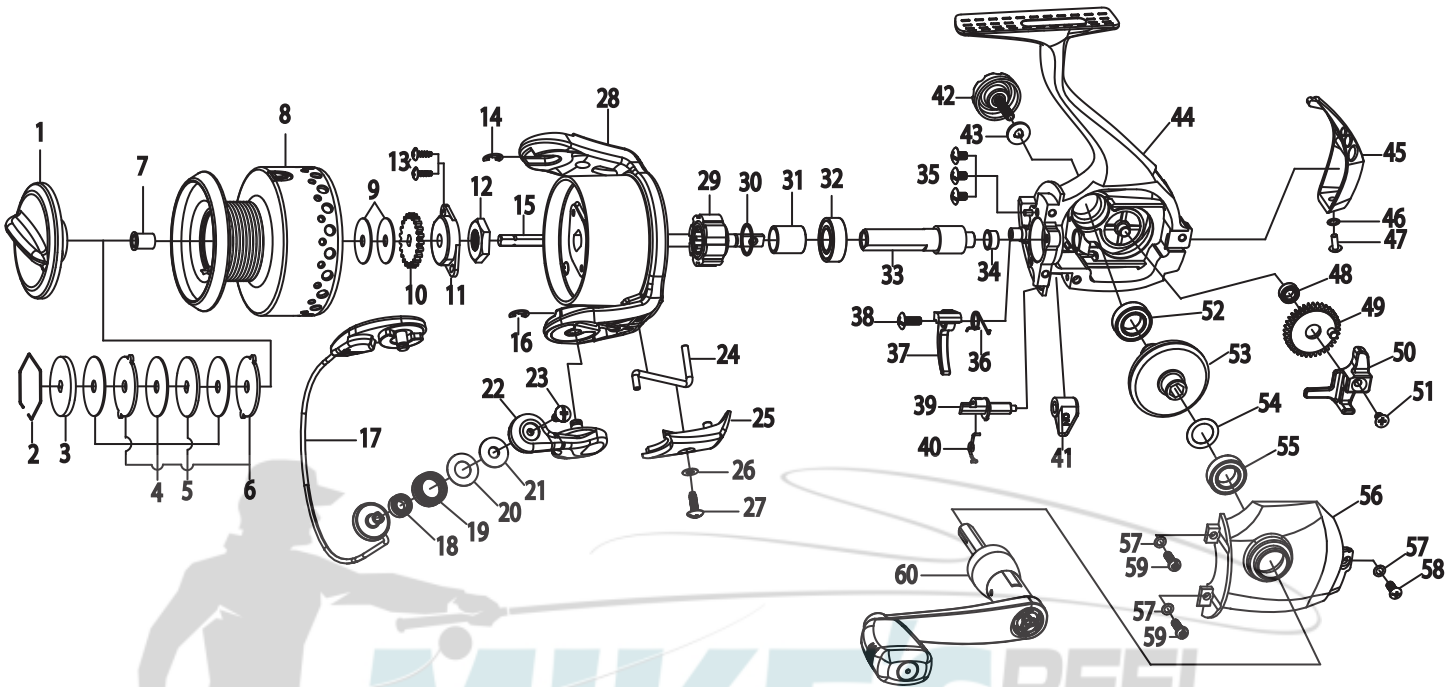

## Kinetic - KT30PTi & KT40PTi

KEY No.	DESCRIPTION	CT30PTi	CT40PTi	KT30PTi	KT40PTi
1	DRAG KNOB ASSEMBLY	SQ332-01	TQ332-01	SQ332-03	TQ332-03
2	DRAG RETAINER	RQ038-01	RQ038-01	RQ038-01	RQ038-01
3	DRAG WASHER "D"	SQ080-01	SQ080-01	SQ080-01	SQ080-01
4	DRAG WASHER "B"	RQ033-01	RQ033-01	RQ033-01	RQ033-01
5	DRAG WASHER "D"	RQ080-01	RQ080-01	RQ080-01	RQ080-01
6	DRAG WASHER "A"	RQ081-01	RQ081-01	RQ081-01	RQ081-01
7	SPOOL SLEEVE	SQ160-01	TQ160-01	SQ160-01	TQ160-01
8	SPOOL ASSEMBLY	SQ321-52	TQ321-52	SQ321-51	TQ321-51
9	SPOOL WASHER	RQ030-01	RQ030-01	RQ030-01	RQ030-01
10	CLICK GEAR	RQ037-01	RQ037-01	RQ037-01	RQ037-01
11	MAIN SHAFT BUSHING	SQ214-01	SQ214-01	SQ214-01	SQ214-01
12	ROTOR NUT	TH006-01	TH006-01	TH006-01	TH006-01
13	ROTOR NUT LOCK SCREW	RQ094-01	RQ094-01	RQ094-01	RQ094-01
14	E-CLIP	GH034-01	GH034-01	GH034-01	GH034-01
15	MAIN SHAFT	SQ015-01	TQ015-01	SQ015-01	TQ015-01
16	E-CLIP	GH034-01	GH034-01	GH034-01	GH034-01
17	BAIL ASSEMBLY	SQ347-51	TQ347-51	SQ347-51	TQ347-51
18	LINE ROLLER BEARING	GH202-01	GH202-01	GH202-01	GH202-01
19	LINE ROLLER	CH004-01	CH004-01	CH004-01	CH004-01
20	LINE ROLLER WASHER	DH102-01	DH102-01	DH102-01	DH102-01
21	LINE ROLLER COLLAR	CH102-01	CH102-01	CH102-01	CH102-01
22	ARM LEVER ASSEMBLY	SQ307-01	SQ307-01	SQ307-03	SQ307-03
23	LINE SLIDER SCREW	AQ108-01	AQ108-01	AQ108-01	AQ108-01
24	KICK LEVER	SQ019-01	TQ019-01	SQ019-01	TQ019-01
25	ARM LEVER COVER	SQ087-01	TQ087-01	SQ087-01	TQ087-01
26	ARM LEVER COVER WASHER	SQ142-01	SQ142-01	SQ142-01	SQ142-01
27	ARM LEVER COVER SCREW	GU077-15	GU077-15	GU077-15	GU077-15
28	ROTOR ASSEMBLY	SQ309-52	TQ309-52	SQ309-51	TQ309-51
29	CLUTCH ASSEMBLY	SQ360-01	SQ360-01	SQ360-01	SQ360-01
30	CLUTCH WASHER	RQ167-01	RQ167-01	RQ167-01	RQ167-01