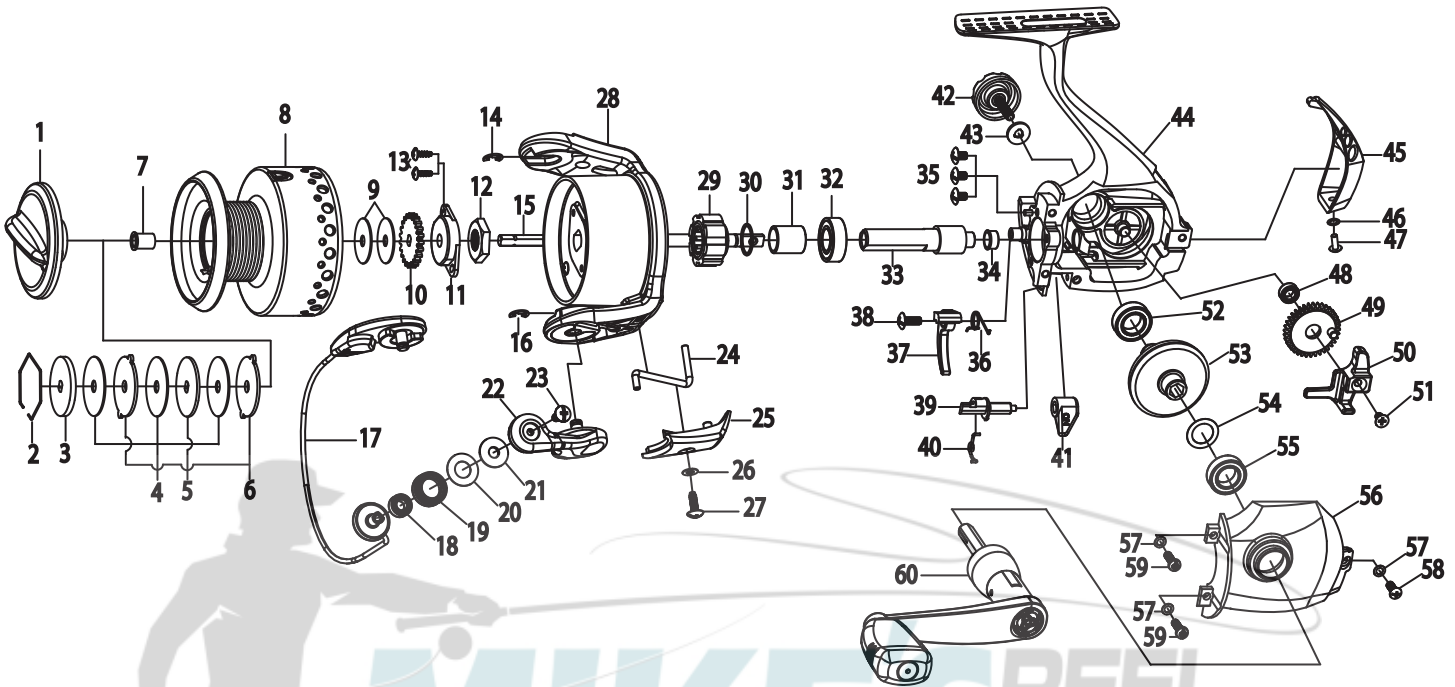

KEY No.	DESCRIPTION	CT30PTi	CT40PTi	KT30PTi	KT40PTi
1	DRAG KNOB ASSEMBLY	SQ332-01	TQ332-01	SQ332-03	TQ332-03
2	DRAG RETAINER	RQ038-01	RQ038-01	RQ038-01	RQ038-01
3	DRAG WASHER "D"	SQ080-01	SQ080-01	SQ080-01	SQ080-01
4	DRAG WASHER "B"	RQ033-01	RQ033-01	RQ033-01	RQ033-01
5	DRAG WASHER "D"	RQ080-01	RQ080-01	RQ080-01	RQ080-01
6	DRAG WASHER "A"	RQ081-01	RQ081-01	RQ081-01	RQ081-01
7	SPOOL SLEEVE	SQ160-01	TQ160-01	SQ160-01	TQ160-01
8	SPOOL ASSEMBLY	SQ321-52	TQ321-52	SQ321-51	TQ321-51
9	SPOOL WASHER	RQ030-01	RQ030-01	RQ030-01	RQ030-01
10	CLICK GEAR	RQ037-01	RQ037-01	RQ037-01	RQ037-01
11	MAIN SHAFT BUSHING	SQ214-01	SQ214-01	SQ214-01	SQ214-01
12	ROTOR NUT	TH006-01	TH006-01	TH006-01	TH006-01
13	ROTOR NUT LOCK SCREW	RQ094-01	RQ094-01	RQ094-01	RQ094-01
14	E-CLIP	GH034-01	GH034-01	GH034-01	GH034-01
15	MAIN SHAFT	SQ015-01	TQ015-01	SQ015-01	TQ015-01
16	E-CLIP	GH034-01	GH034-01	GH034-01	GH034-01
17	BAIL ASSEMBLY	SQ347-51	TQ347-51	SQ347-51	TQ347-51
18	LINE ROLLER BEARING	GH202-01	GH202-01	GH202-01	GH202-01
19	LINE ROLLER	CH004-01	CH004-01	CH004-01	CH004-01
20	LINE ROLLER WASHER	DH102-01	DH102-01	DH102-01	DH102-01
21	LINE ROLLER COLLAR	CH102-01	CH102-01	CH102-01	CH102-01
22	ARM LEVER ASSEMBLY	SQ307-01	SQ307-01	SQ307-03	SQ307-03
23	LINE SLIDER SCREW	AQ108-01	AQ108-01	AQ108-01	AQ108-01
24	KICK LEVER	SQ019-01	TQ019-01	SQ019-01	TQ019-01
25	ARM LEVER COVER	SQ087-01	TQ087-01	SQ087-01	TQ087-01
26	ARM LEVER COVER WASHER	SQ142-01	SQ142-01	SQ142-01	SQ142-01
27	ARM LEVER COVER SCREW	GU077-15	GU077-15	GU077-15	GU077-15
28	ROTOR ASSEMBLY	SQ309-52	TQ309-52	SQ309-51	TQ309-51
29	CLUTCH ASSEMBLY	SQ360-01	SQ360-01	SQ360-01	SQ360-01
30	CLUTCH WASHER	RQ167-01	RQ167-01	RQ167-01	RQ167-01