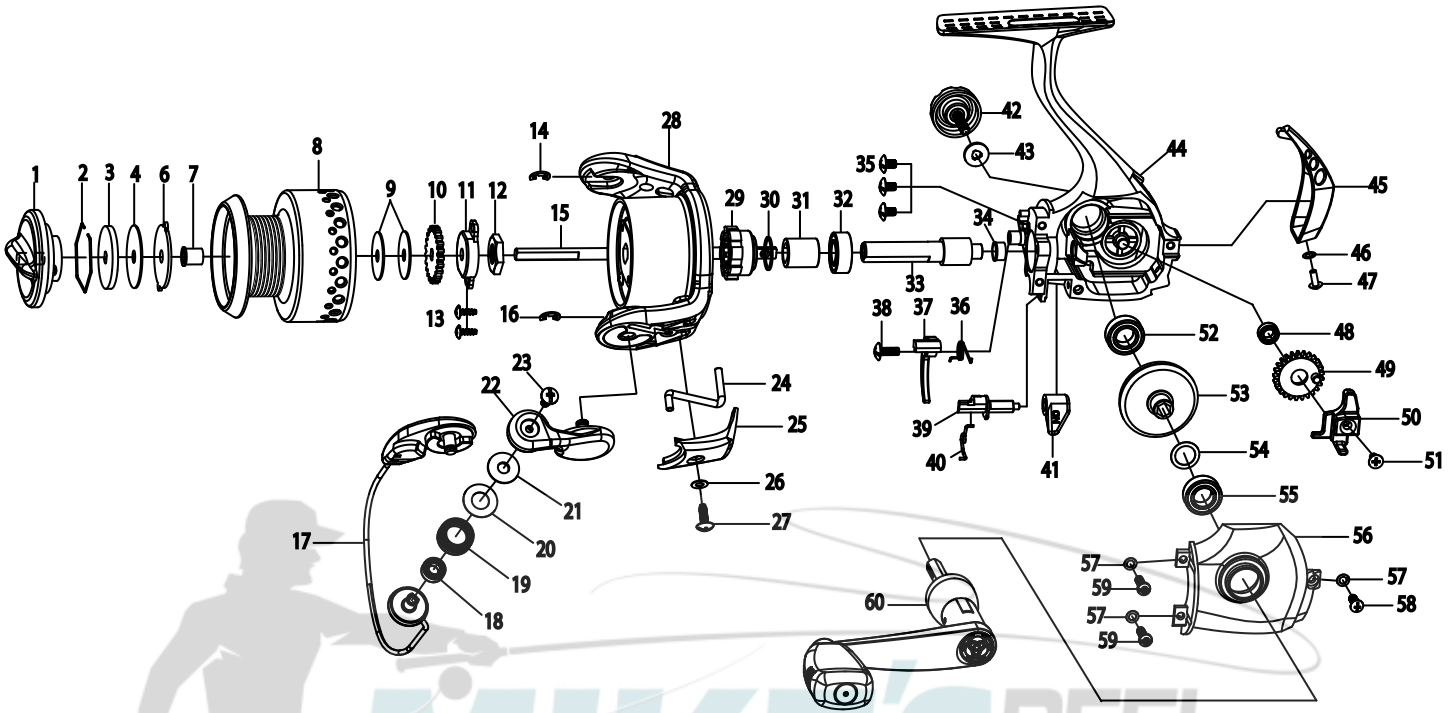

# Catalyst - CT20PTi & Kinetic - KT20PTi

KEY #	DESCRIPTION	KT20PTi	CT20PTi
1	DRAG KNOB ASSEMBLY	RQ332-03	RQ332-01
2	DRAG RETAINER	RQ038-01	RQ038-01
3	DRAG WASHER "D"	SQ080-01	SQ080-01
4	DRAG WASHER "B"	RQ033-01	RQ033-01
5	DRAG WASHER "D"	N/A	N/A
6	DRAG WASHER "A"	RQ081-01	RQ081-01
7	SPOOL SLEEVE	RQ160-01	RQ160-01
8	SPOOL ASSEMBLY	RQ321-51	RQ321-52
9	SPOOL WASHER	RQ030-01	RQ030-01
10	CLICK GEAR	RQ037-01	RQ037-01
11	MAIN SHAFT BUSHING	RQ214-01	RQ214-01
12	ROTOR NUT	SH006-01	SH006-01
13	ROTOR NUT LOCK SCREW	RQ094-01	RQ094-01
14	E-CLIP	GH034-01	GH034-01
15	MAIN SHAFT	RQ015-01	RQ015-01
16	E-CLIP	GH034-01	GH034-01
17	BAIL ASSEMBLY	RQ347-51	RQ347-51
18	LINE ROLLER BEARING	GH202-01	GH202-01
19	LINE ROLLER	CH004-01	CH004-01
20	LINE ROLLER WASHER	DH102-01	DH102-01
21	LINE ROLLER COLLAR	CH102-01	CH102-01
22	ARM LEVER ASSEMBLY	RQ307-03	N/A
23	LINE SLIDER SCREW	AQ108-01	AQ108-01
24	KICK LEVER	RQ019-01	RQ019-01
25	ARM LEVER COVER	RQ087-01	RQ087-01
26	ARM LEVER COVER WASHER	SQ142-01	SQ142-01
27	ARM LEVER COVER SCREW	GU077-15	GU077-15
28	ROTOR ASSEMBLY	RQ309-51	RQ309-52
29	CLUTCH ASSEMBLY	RQ360-01	RQ360-01
30	CLUTCH WASHER	RQ167-01	RQ167-01