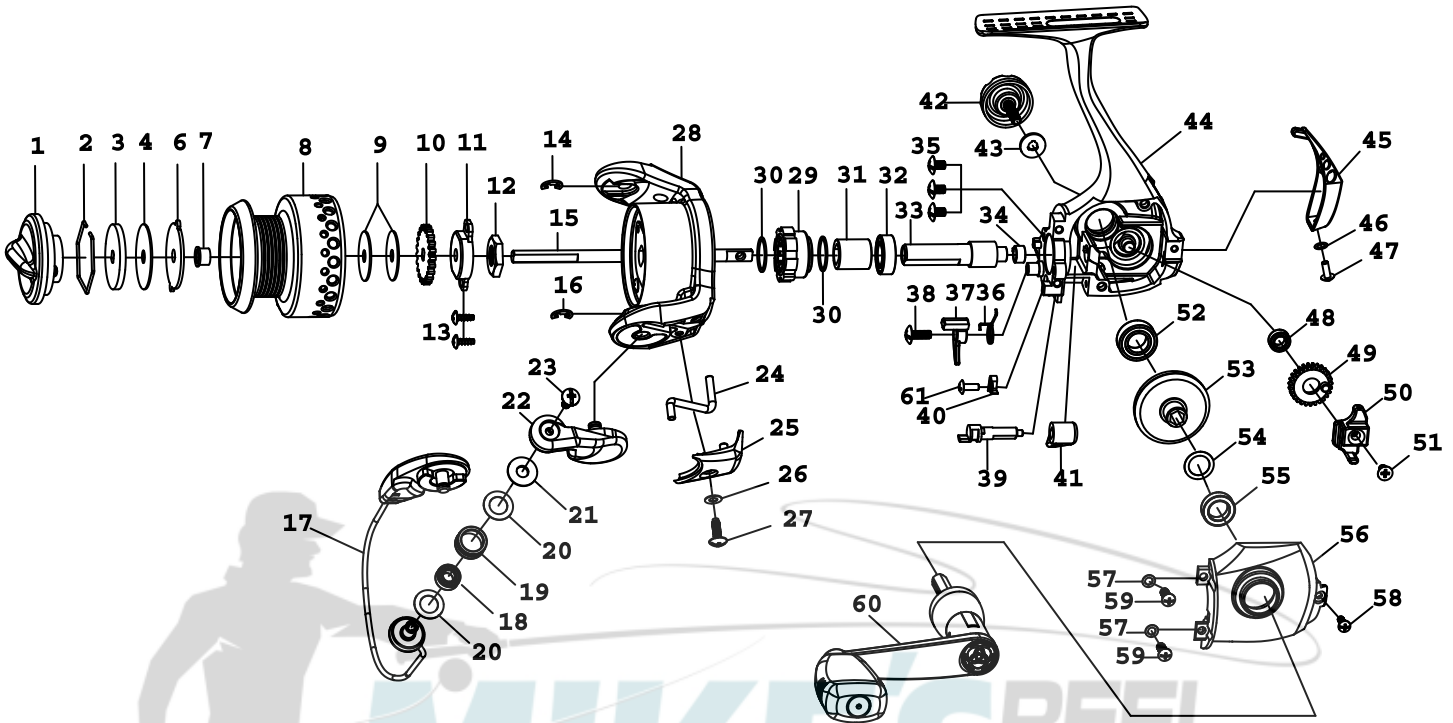

Catalyst - CT10PTi & Kinetic - KT10PTi

KEY #	DESCRIPTION	CT10PTi	KT10PTi
1	DRAG KNOB ASSEMBLY	PQ332-01	PQ332-03
2	DRAG RETAINER	RQ038-01	RQ038-01
3	DRAG WASHER "D"	SQ080-01	SQ080-01
4	DRAG WASHER "B"	RQ033-01	RQ033-01
5	DRAG WASHER "D"	N/A	N/A
6	DRAG WASHER "A"	RQ081-01	RQ081-01
7	SPOOL SLEEVE	PQ160-01	PQ160-01
8	SPOOL ASSEMBLY	PQ321-52	PQ321-51
9	SPOOL WASHER	RQ030-01	RQ030-01
10	CLICK GEAR	RQ037-01	RQ037-01
11	MAIN SHAFT BUSHING	RQ214-01	RQ214-01
12	ROTOR NUT	SH006-01	SH006-01
13	ROTOR NUT LOCK SCREW	RQ094-01	RQ094-01
14	E-CLIP	GH034-01	GH034-01
15	MAIN SHAFT	PQ015-01	PQ015-01
16	E-CLIP	GH034-01	GH034-01
17	BAIL ASSEMBLY	PQ347-51	PQ347-51
18	LINE ROLLER BEARING	GH202-01	GH202-01
19	LINE ROLLER	PQ004-51	PQ004-51
20	LINE ROLLER WASHER	PQ102-51	PQ102-51
21	LINE ROLLER COLLAR	PQ102-01	PQ102-01
22	ARM LEVER ASSEMBLY	PQ307-01	PQ307-03
23	LINE SLIDER SCREW	AQ108-07	AQ108-07
24	KICK LEVER	PQ019-01	PQ019-01
25	ARM LEVER COVER	PQ087-01	PQ087-01
26	ARM LEVER COVER WASHER	SQ142-01	SQ142-01
27	ARM LEVER COVER SCREW	GU077-15	GU077-15
28	ROTOR ASSEMBLY	PQ309-52	PQ309-51
29	CLUTCH ASSEMBLY	RQ360-01	RQ360-01
30	CLUTCH WASHER	RQ167-01	RQ167-01
31	CLUTCH SLEEVE	RQ139-01	RQ139-01