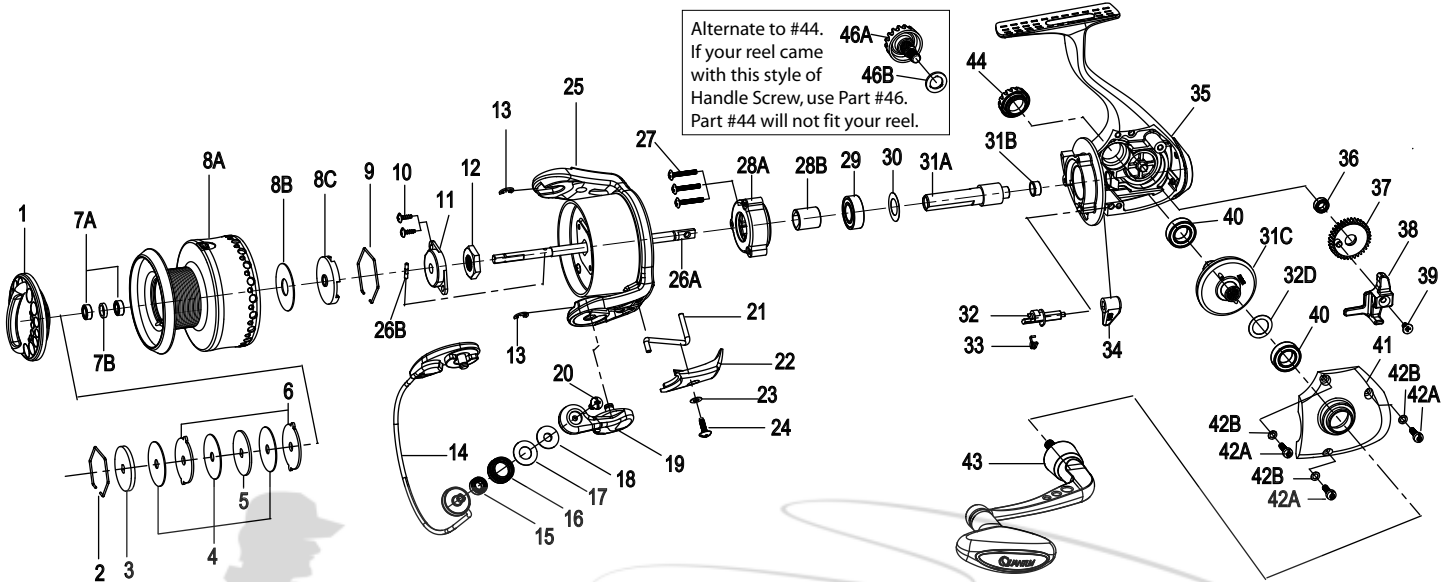

# CSP30PTS & CSP40PTS

KEY #	DESCRIPTION	CABO 30	CABO 40
1	DRAG KNOB ASSEMBLY	AT332-51	AT332-51
2	SPOOL RETAINER - TOP	RQ038-02	RQ038-02
3	DRAG WASHER "D"	SQ080-02	SQ080-02
4	DRAG WASHER "B"	RQ033-01	RQ033-01
5	DRAG WASHER "D"	RQ080-01	RQ080-01
6	DRAG WASHER "A"	RQ081-01	RQ081-01
7	SPOOL BUSHING OR BEARING KIT	AT4027-01	AT4027-01
7A	SPOOL BUSHING OR BEARING	QTY - 2	QTY - 2
7B	SPOOL SPACER	QTY - 1	QTY - 1
8	SPOOL ASSEMBLY KIT	AT4321-26	AT4321-77
8A	SPOOL ASSEMBLY	QTY - 1	QTY - 1
2	SPOOL RETAINER - TOP	QTY - 1	QTY - 1
3	DRAG WASHER "D"	QTY - 1	QTY - 1
4	DRAG WASHER "B"	QTY - 3	QTY - 3
5	DRAG WASHER "D"	QTY - 1	QTY - 1
6	DRAG WASHER "A"	QTY - 2	QTY - 2
7	SPOOL BUSHING OR BEARING KIT	QTY - 1	QTY - 1
8B	SPOOL WASHER	QTY - 1	QTY - 1
8C	DRAG CLICK ASSEMBLY	QTY - 1	QTY - 1
8D	DRAG WASHER "E"	N/A	N/A
9	SPOOL RETAINER - BOTTOM	QTY - 1	QTY - 1
9	SPOOL RETAINER - BOTTOM	CH038-02	CH038-02
10	ROTOR NUT LOCK SCREW	RQ094-01	RQ094-01
11	MAIN SHAFT BUSHING	SQ214-01	SQ214-01
12	ROTOR NUT	TH006-01	TH006-01
13	E-CLIP - BAIL ASSEMBLY	GH034-01	GH034-01
14	BAIL ASSEMBLY	AT347-02	AT347-02
15	LINE ROLLER BEARING	GH202-01	GH202-01
16	LINE ROLLER	CH004-03	CH004-03
17	LINE ROLLER WASHER	DH102-01	DH102-01
18	LINE ROLLER COLLAR	CH102-01	CH102-01
19	ARM LEVER ASSEMBLY	SQ307-05	SQ307-05
20	SCREW - LINE SLIDER	AQ108-01	AQ108-01
21	KICK LEVER	TQ019-01	TQ019-01
22	ARM LEVER COVER	TQ087-01	TQ087-01
23	ARM LEVER COVER WASHER	SQ142-01	SQ142-01