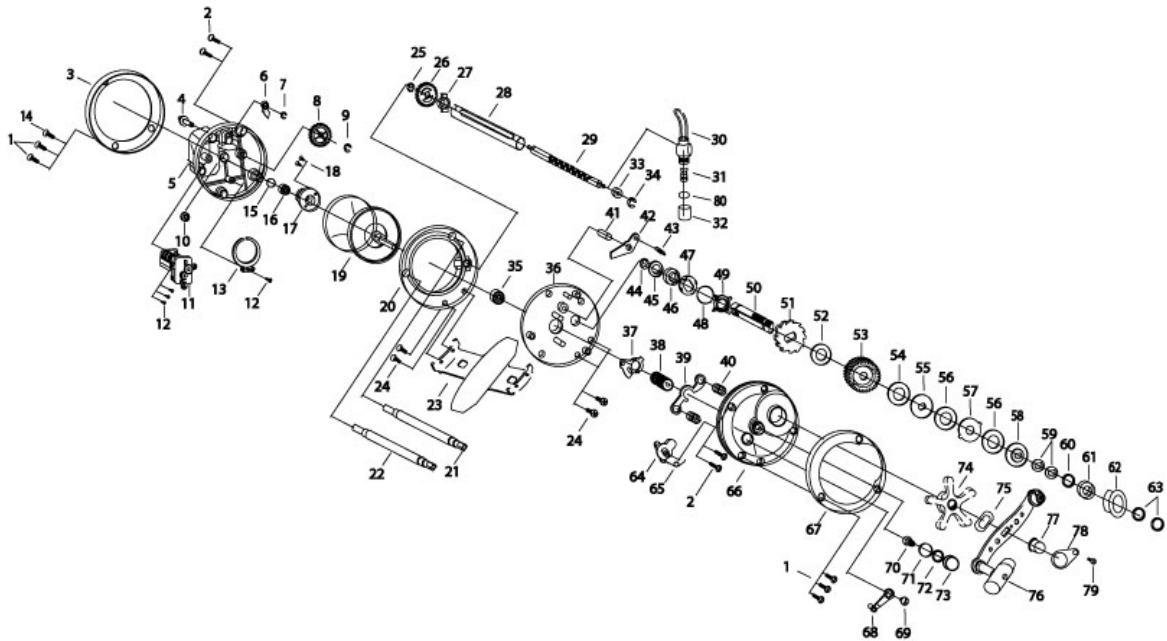

For parts and service
 call toll free: 1-888-404-1119
 www.mikesreelrepair.com

Quantum Blue Runner BRT20LC Trolling Reel Part List					
Key #	Description	Part No.	Key #	Description	Part No.
		BRT20LC			BRT20LC
1	Side Cover Screw -A (Palm)	J1125-01	42	Anti Reverse Pawl	E1063-01
2	Side Cover Screw -B (Palm)	J1123-01	43	Anti Reverse Pawl Spring	E1096-01
3	Palm Side Cover Metal Ring	J1133-01	44	E-Clip	QW120-01
4	Bait Click Lever	E1109-01	45	Crank Shaft Bushing Washer	F1035-01
5	Palm Side Cover	J1023-01	46	Crank Shaft Bushing	E1117-01
6	Bait Click Pawl	E1114-01	47	Trip Ratchet Spring Holder	E1103-01
7	E-Clip	NX092-01	48	Trip Ratchet Spring	E1097-01
8	O/S Idle Gear	E1127-01	49	Trip Ratchet	E1083-01
9	E-Clip	NX092-01	50	Crank Shaft	E1008-01
10	Button - Line Counter	J1119-01	51	Anti Reverse Ratchet	F1083-01
11	Line Counter	J1155-01	52	Ratchet Washer	E1111-01
12	Line Counter Screw	WW107-01	53	Drive Gear	E1012-01
13	Bait Click Spring	E1110-01	54	Drag Disc "A"	E1059-01
14	Side Cover Screw -A (Palm)	L1123-01	55	Drag "D" Washer - A	E1045-01
15	Spool Shaft Washer	E1035-01	56	Drag Disc "B"	F1059-01
16	Spool Shaft Bushing	E1017-01	57	Drag Key Washer	E1048-01
17	Oscillate Drive Gear	E1112-01	58	Drag "D" Washer - B	F1045-01
18	Oscillate Drive Gear Screw	E1057-01	59	Spring "D" Washer	E1046-01
19	Spool Assembly	E1321-01	60	Crank Shaft Washer	E1038-01
20	Spool Cover	E1051-02	61	Crank Shaft Bushing - Outer	E1066-01
21	Line Guide Post	E1061-01	62	Crank Shaft Bushing - Inner	F1117-01
22	Frame Post	F1061-01	63	Star Drag Washer	E1032-01
23	Reel Foot	E1106-01	64	Release Slider Cam	E1141-01
24	Reel Foot Screw	E1107-01	65	Release Slider Cam Spring	E1104-01
25	E-Clip	NX092-01	66	Gear Side Cover	J1024-01
26	Oscillate Pinion Gear	E1085-01	67	Gear Side Cover Metal Ring	J1133-01
27	Worm Shaft Bushing	E1067-01	68	Clutch Lever	J1142-01
28	Worm Shaft Guide	E1016-01	69	Clutch Lever Screw	E1053-01
29	Worm Shaft	E1072-01	70	Tension Knob Spring	E1105-01
30	Line Guide Carrier Assembly	E1347-01	71	Spool Tension Washer	E1032-01
31	Line Guide Pawl	E1006-01	72	Spool Cushion Washer	E1082-01
32	Line Guide Pawl Screw	E1007-01	73	Spool Tension Knob	G1033-01
33	Worm Shaft Ball Bearing	XX117-01	74	Star Drag	E1055-01
34	E-Clip	SV090-01	75	Handle Washer	E1054-01
35	Spool Shaft Bearing - Gear	G1017-01	76	Handle Assembly	E1318-02
36	Set Plate	E1010-02	77	Handle Nut	E1003-01
37	Release Slider	E1039-01	78	Handle Nut Retainer	E1034-01
38	Pinion Gear	E1011-01	79	Handle Nut Retainer Screw	F1123-01
39	Pinion Yoke	E1025-01	80	Line Guide Pawl Washer	BV035-03
40	Pinion Yoke Spring	E1040-01			
41	Anti Reverse Pawl Post	E1098-01			