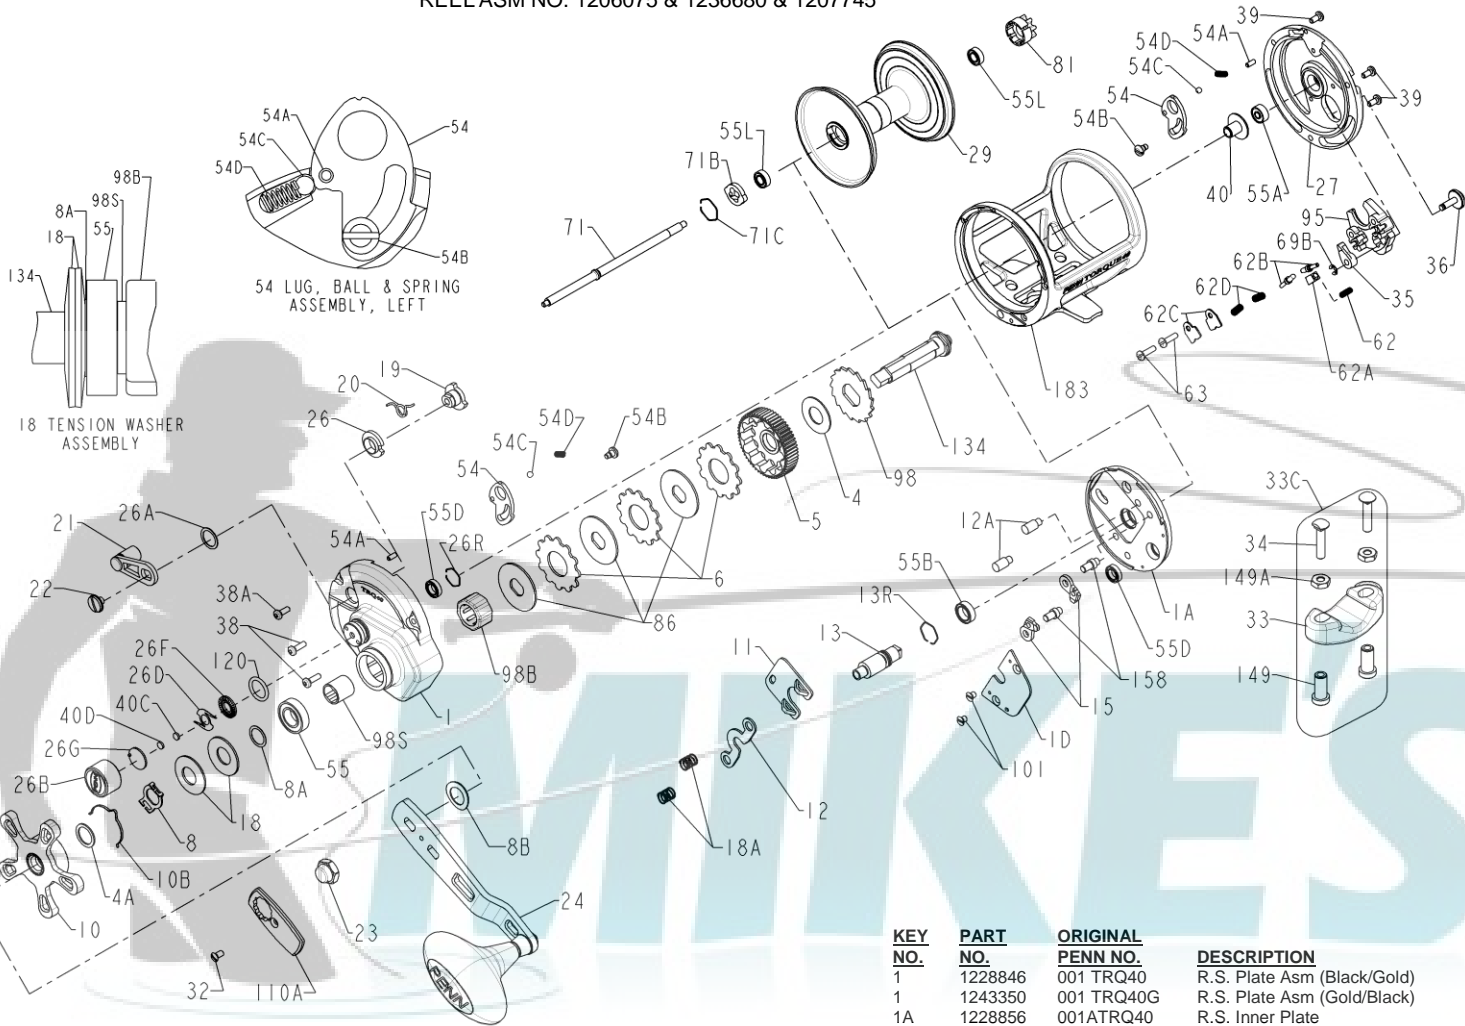

PARTS LIST FOR MODEL TRQ40B & TRQ40G & TRQ40BEU

REEL ASM NO. 1206075 & 1236680 & 1207745

KEY NO.	PART NO.	ORIGINAL PENN NO.	DESCRIPTION
20	1181785	020 525	Eccentric Spring
21	1229450	021 TRQ40	Ecc Lever Asm (Black/Silver)
21	1243362	021 TRQ40G	Ecc Lever Asm (Gold/Silver)
22	1229457	022 TRQ40	Sems Screw (Black)
22	1181908	022 060CH	Sems Screw (Silver)
23	1229462	023 TRQ40	Handle Nut (Black)
23	1243364	023 TRQ40S	Handle Nut (Silver)
24	1229501	024 TRQ40	Handle Asm (Black/Gold)
24	1241383	024 TRQ40G	Handle Asm (Gold/Silver)
26	1229579	026 TRQ25	Eccentric Bushing
26A	1229583	026ATRQ40	Lever Washer
26B	1214706	026B525MAG2	Spool Tension Cap
26D	1125769	026D525MAG2	Click Spring
26F	1125768	026F525MAG2	Click Plate A
26G	1125772	026G525MAG2	Click Plate B
26R	1214654	026R525MAG2	Retaining Ring
27	1229717	027 TRQ40	L.S. Plate (Black/ Gold)
27	1243384	027 TRQ40G	L.S. Plate (Gold/Black)
29	1229808	029 TRQ40	Spool (Black/Gold)
29	1243389	029 TRQ40G	Spool (Gold/Silver)
32	1214707	032 525MAG2	5-40 Screw (Black)
32	1184436	110 050	5-40 Screw (Silver)
33	1182754	033 113	Rod Clamp
33C	1229936	033CTRQ40	Rod Clamp Kit
34	1182788	034 045	10-24 Screw (2 req)
35	1229949	035 TRQ40	Click Tongue
36	1229953	036 TRQ40	Click Button (Black)
36	1243392	036 TRQ40S	Click Button (Silver)
38	1229971	038 TRQ40	Screw (Black) (2 req)
38	1243393	038 TRQ40S	Screw (Silver) (2 req)
38A	1229973	038ATRQ40	Screw (Black)
38A	1243394	038ATRQ40S	Screw (Silver)
39	1229994	039 TRQ40	Screw (Black) (3 req)
39	1243395	039 TRQ40S	Screw (Silver) (3 req)
40	1230004	040 TRQ40	Bushing, L.S. Spool
40C	1208115	040C525MAG2	Washer, Metal Thrust
40D	1125771	040D525MAG2	Washer, Rubber Thrust
54	1230159	054 TRQ40	Harness Lug (2 req)
54A	1230162	054ATRQ40	Harness Lug Pin (2 req)
54B	1230164	054BTRQ40	Harness Lug Screw (2 req)
54C	1230165	054CTRQ40	Lug Locating Ball (2 req)
54D	1230166	054DTRQ40	Harness Lug Spring (2 req)
55	1183873	055 012H	Ball Bearing
55A	1183880	055 113H	Ball Bearing
55B	1214665	055 525MAG2	Ball Bearing (12X8X3.5)
55D	1214666	055A525MAG2	Ball Bearing (2 req)
55L	1192031	055L965	Ball Bearing (2 req)
62	1236596	062 TRQ40	Click Locator Spring
62A	1230189	062ATRQ40	Click Button Locator
62B	1184036	062B310	Click Pin (2 req)
62C	1184041	062C321LH	Spring Cover (2 req)
62D	1184033	062A310	Click Spring (2 req)
63	1230192	063 TRQ40	Screw, Pan Hd (2 req)
69B	1184125	069B050	Retaining Ring
71	1230217	071 TRQ40	Spool Spindle
71B	1230226	071BTRQ40	Spool Driver
71C	1230227	071CTRQ40	Retaining Ring
81	1230303	081 TRQ40	Click Ratchet
86	1184251	086 049L	Drag Washer, Keyed (3 req)
95	1230373	095 TRQ40	Click Housing
98	1230412	098 TRQ40	Anti-Reverse Ratchet
98B	1200401	098B750M	Anti-Reverse Bearing
98S	1230425	098STRQ40	Bearing Sleeve
101	1184404	101 050S	5-40 Screw (2 req)
110A	1230439	110ATRQ40	Handle Nut Lock (Black/Gold)
110A	1242335	110ATRQ40G	Handle Nut Lock (Gold/Silver)
120	1184522	120 113H	O-Ring
134	1230592	134 TRQ40	Gear Stud
149	1184702	149 045	Rod Clamp Nut (2 req)
149A	1184706	149 200	Hex Nut (2 req)
158	1230647	158 TRQ40	Dog Pin (2 req)
183	1230756	183 TRQ40	Frame Asm (Black/Gold)
183	1243415	183 TRQ40G	Frame Asm (Gold/Black)
183	1243413	183 TRQ40BEU	Frame Asm (Blk/Gld Euro)