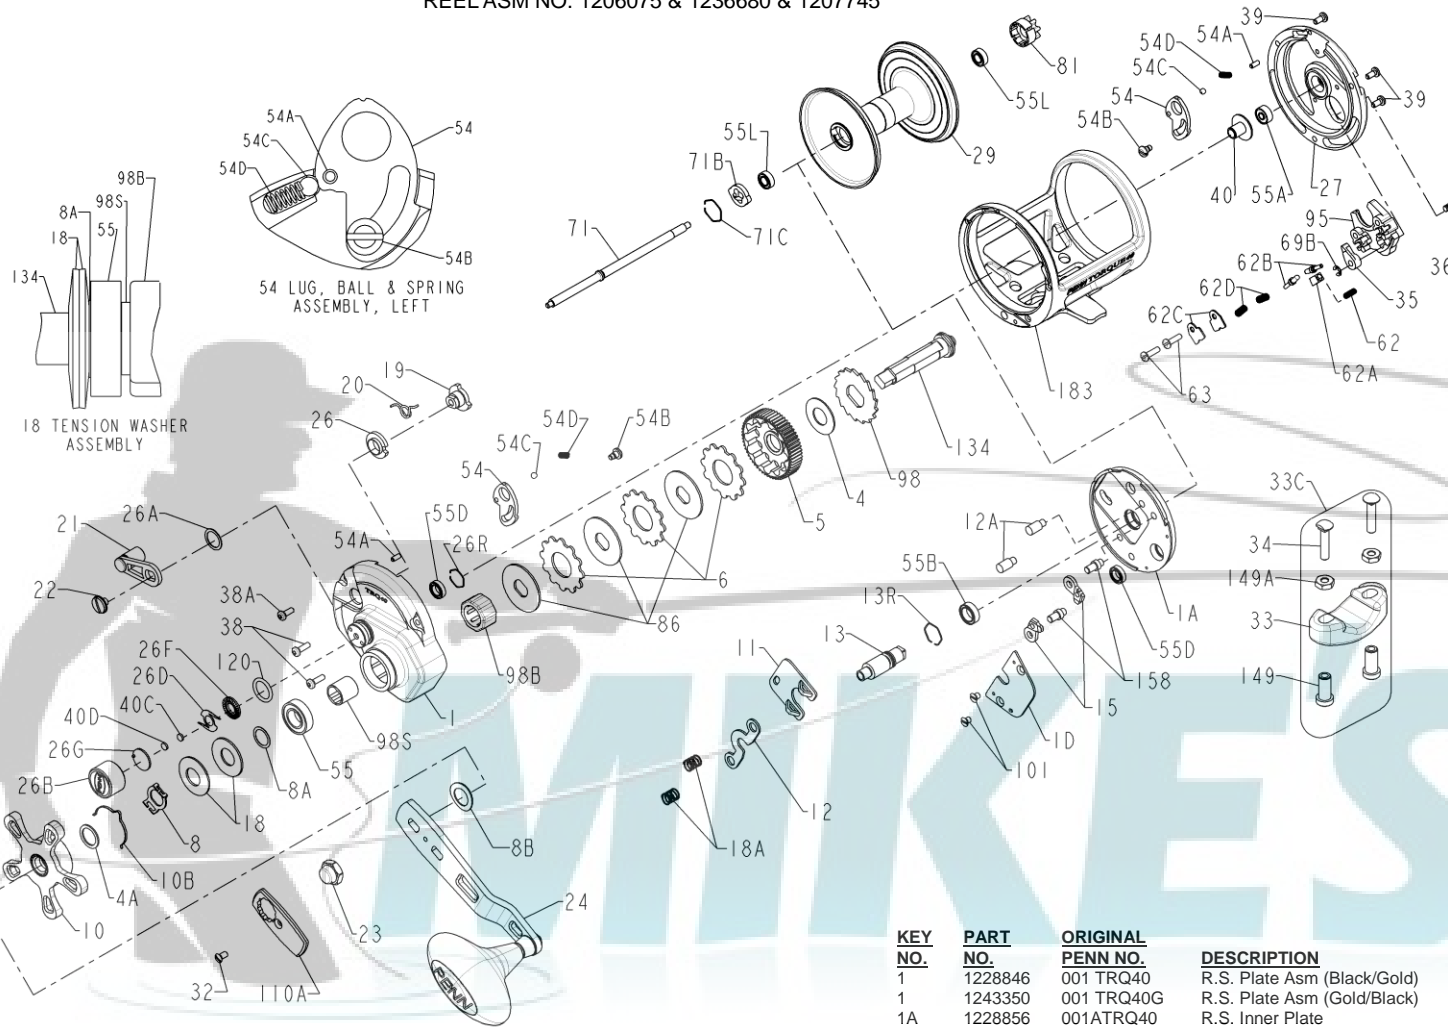

PARTS LIST FOR MODEL TRQ40B & TRQ40G & TRQ40BEU

REEL ASM NO. 1206075 & 1236680 & 1207745

KEY NO.	PART NO.	ORIGINAL PENN NO.	DESCRIPTION
20	1181785	020 525	Eccentric Spring
21	1229450	021 TRQ40	Ecc Lever Asm (Black/Silver)
21	1243362	021 TRQ40G	Ecc Lever Asm (Gold/Silver)
22	1229457	022 TRQ40	Sems Screw (Black)
22	1181908	022 060CH	Sems Screw (Silver)
23	1229462	023 TRQ40	Handle Nut (Black)
23	1243364	023 TRQ40S	Handle Nut (Silver)
24	1229501	024 TRQ40	Handle Asm (Black/Gold)
24	1241383	024 TRQ40G	Handle Asm (Gold/Silver)
26	1229579	026 TRQ25	Eccentric Bushing
26A	1229583	026ATRQ40	Lever Washer
26B	1214706	026B525MAG2	Spool Tension Cap
26D	1125769	026D525MAG2	Click Spring
26F	1125768	026F525MAG2	Click Plate A
26G	1125772	026G525MAG2	Click Plate B
26R	1214654	026R525MAG2	Retaining Ring
27	1229717	027 TRQ40	L.S. Plate (Black/ Gold)
27	1243384	027 TRQ40G	L.S. Plate (Gold/Black)
29	1229808	029 TRQ40	Spool (Black/Gold)
29	1243389	029 TRQ40G	Spool (Gold/Silver)
32	1214707	032 525MAG2	5-40 Screw (Black)
32	1184436	110 050	5-40 Screw (Silver)
33	1182754	033 113	Rod Clamp
33C	1229936	033CTRQ40	Rod Clamp Kit
34	1182788	034 045	10-24 Screw (2 req)
35	1229949	035 TRQ40	Click Tongue
36	1229953	036 TRQ40	Click Button (Black)
36	1243392	036 TRQ40S	Click Button (Silver)
38	1229971	038 TRQ40	Screw (Black) (2 req)
38	1243393	038 TRQ40S	Screw (Silver) (2 req)
38A	1229973	038ATRQ40	Screw (Black)
38A	1243394	038ATRQ40S	Screw (Silver)
39	1229994	039 TRQ40	Screw (Black) (3 req)
39	1243395	039 TRQ40S	Screw (Silver) (3 req)
40	1230004	040 TRQ40	Bushing, L.S. Spool
40C	1208115	040C525MAG2	Washer, Metal Thrust
40D	1125771	040D525MAG2	Washer, Rubber Thrust
54	1230159	054 TRQ40	Harness Lug (Black Chrome) (2 req)
54	1252123	054 TRQ40S	Harness Lug (Silver) (2 req)
54A	1230162	054ATRQ40	Harness Lug Pin (2 req)
54B	1230164	054BTRQ40	Harness Lug Screw (2 req)
54C	1230165	054CTRQ40	Lug Locating Ball (2 req)
54D	1230166	054DTRQ40	Harness Lug Spring (2 req)
55	1183873	055 012H	Ball Bearing
55A	1183880	055 113H	Ball Bearing
55B	1214665	055 525MAG2	Ball Bearing (12X8X3.5)
55D	1214666	055A525MAG2	Ball Bearing (2 req)
55L	1192031	055L965	Ball Bearing (2 req)
62	1236596	062 TRQ40	Click Locator Spring
62A	1230189	062ATRQ40	Click Button Locator
62B	1184036	062B310	Click Pin (2 req)
62C	1184041	062C321LH	Spring Cover (2 req)
62D	1184033	062A310	Click Spring (2 req)
63	1230192	063 TRQ40	Screw, Pan Hd (2 req)
69B	1184125	069B050	Retaining Ring
71	1230217	071 TRQ40	Spool Spindle
71B	1230226	071BTRQ40	Spool Driver
71C	1230227	071CTRQ40	Retaining Ring
81	1230303	081 TRQ40	Click Ratchet
86	1184251	086 049L	Drag Washer, Keyed (3 req)
95	1230373	095 TRQ40	Click Housing
98	1230412	098 TRQ40	Anti-Reverse Ratchet
98B	1200401	098B750M	Anti-Reverse Bearing
98S	1230425	098STRQ40	Bearing Sleeve
101	1184404	101 050S	5-40 Screw (2 req)
110A	1230439	110ATRQ40	Handle Nut Lock (Black/Gold)
110A	1242335	110ATRQ40G	Handle Nut Lock (Gold/Silver)
120	1184522	120 113H	O-Ring
134	1230592	134 TRQ40	Gear Stud
149	1184702	149 045	Rod Clamp Nut (2 req)
149A	1184706	149 200	Hex Nut (2 req)
158	1230647	158 TRQ40	Dog Pin (2 req)
183	1230756	183 TRQ40	Frame Asm (Black/Gold)
183	1243415	183 TRQ40G	Frame Asm (Gold/Black)
183	1243413	183 TRQ40BEU	Frame Asm (Blk/Gld Euro)