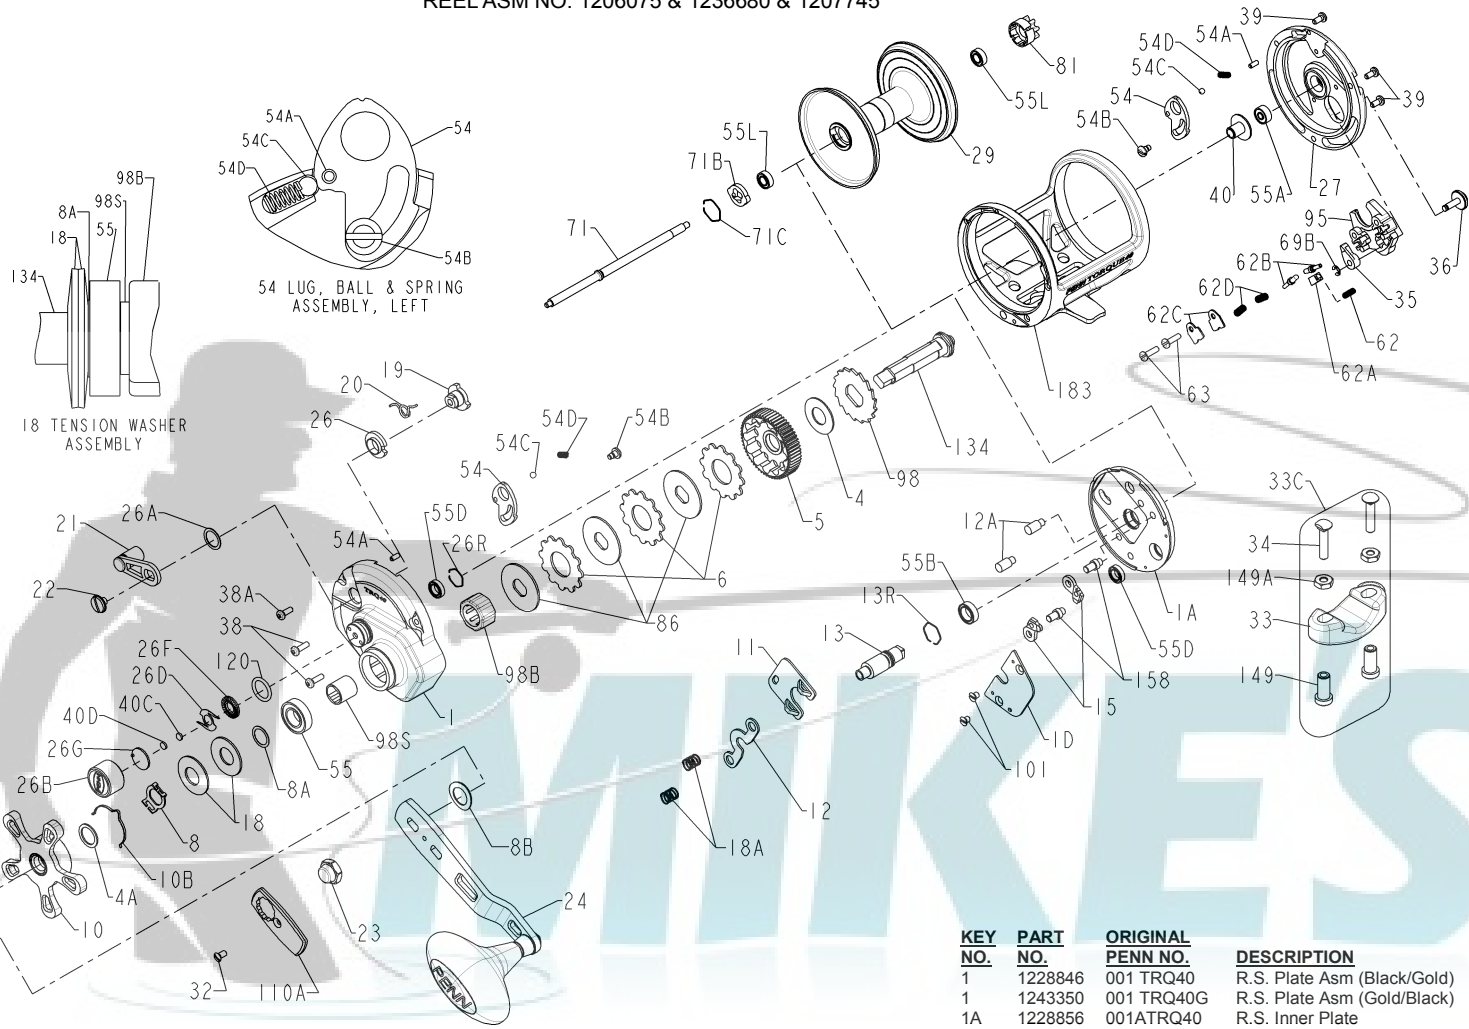

PARTS LIST FOR MODEL TRQ40B & TRQ40G & TRQ40BEU

REEL ASM NO. 1206075 & 1236680 & 1207745

KEY NO.	PART NO.	ORIGINAL PENN NO.	DESCRIPTION
20	1181785	020 525	Eccentric Spring
21	1229450	021 TRQ40	Ecc Lever Asm (Black/Silver)
21	1243362	021 TRQ40G	Ecc Lever Asm (Gold/Silver)
22	1229457	022 TRQ40	Sems Screw (Black)
22	1181908	022 060CH	Sems Screw (Silver)
23	1229462	023 TRQ40	Handle Nut (Black)
23	1243364	023 TRQ40S	Handle Nut (Silver)
24	1229501	024 TRQ40	Handle Asm (Black/Gold)
24	1241383	024 TRQ40G	Handle Asm (Gold/Silver)
26	1229579	026 TRQ25	Eccentric Bushing
26A	1229583	026ATRQ40	Lever Washer
26B	1214706	026B525MAG2	Spool Tension Cap
26D	1125769	026D525MAG2	Click Spring
26F	1125768	026F525MAG2	Click Plate A
26G	1125772	026G525MAG2	Click Plate B
26R	1214654	026R525MAG2	Retaining Ring
27	1229717	027 TRQ40	L.S. Plate (Black/ Gold)
27	1243384	027 TRQ40G	L.S. Plate (Gold/Black)
27	1243382	027 TRQ40BEU	L.S. Plate (Black/Gold Euro)
29	1229808	029 TRQ40	Spool (Black/Gold)
29	1243389	029 TRQ40G	Spool (Gold/Silver)
32	1214707	032 525MAG2	5-40 Screw (Black)
32	1184436	110 050	5-40 Screw (Silver)
33	1182754	033 113	Rod Clamp
33C	1229936	033CTRQ40	Rod Clamp Kit
34	1182788	034 045	10-24 Screw (2 req)
35	1229949	035 TRQ40	Click Tongue
36	1229953	036 TRQ40	Click Button (Black)
36	1243392	036 TRQ40S	Click Button (Silver)
38	1229971	038 TRQ40	Screw (Black) (2 req)
38	1243393	038 TRQ40S	Screw (Silver) (2 req)
38A	1229973	038ATRQ40	Screw (Black)
38A	1243394	038ATRQ40S	Screw (Silver)
39	1229994	039 TRQ40	Screw (Black) (3 req)
39	1243395	039 TRQ40S	Screw (Silver) (3 req)
40	1230004	040 TRQ40	Bushing, L.S. Spool
40C	1208115	040C525MAG2	Washer, Metal Thrust
40D	1125771	040D525MAG2	Washer, Rubber Thrust
54	1230159	054 TRQ40	Harness Lug (2 req)
54A	1230162	054ATRQ40	Harness Lug Pin (2 req)
54B	1230164	054BTRQ40	Harness Lug Screw (2 req)
54C	1230165	054CTRQ40	Lug Locating Ball (2 req)
54D	1230166	054DTRQ40	Harness Lug Spring (2 req)
55	1183873	055 012H	Ball Bearing
55A	1183880	055 113H	Ball Bearing
55B	1214665	055 525MAG2	Ball Bearing (12X8X3.5)
55D	1214666	055A525MAG2	Ball Bearing (2 req)
55L	1192031	055L965	Ball Bearing (2 req)
62	1236596	062 TRQ40	Click Locator Spring
62A	1230189	062ATRQ40	Click Button Locator
62B	1184036	062B310	Click Pin (2 req)
62C	1184041	062C321LH	Spring Cover (2 req)
62D	1184033	062A310	Click Spring (2 req)
63	1230192	063 TRQ40	Screw, Pan Hd (2 req)
69B	1184125	069B050	Retaining Ring
71	1230217	071 TRQ40	Spool Spindle
71B	1230226	071BTRQ40	Spool Driver
71C	1230227	071CTRQ40	Retaining Ring
81	1230303	081 TRQ40	Click Ratchet
86	1184251	086 049L	Drag Washer, Keyed (3 req)
95	1230373	095 TRQ40	Click Housing
98	1230412	098 TRQ40	Anti-Reverse Ratchet
98B	1200401	098B750M	Anti-Reverse Bearing
98S	1230425	098STRQ40	Bearing Sleeve
101	1184404	101 050S	5-40 Screw (2 req)
110A	1230439	110ATRQ40	Handle Nut Lock (Black/Gold)
110A	1242335	110ATRQ40G	Handle Nut Lock (Gold/Silver)
120	1184522	120 113H	O-Ring
134	1230592	134 TRQ40	Gear Stud
149	1184702	149 045	Rod Clamp Nut (2 req)
149A	1184706	149 200	Hex Nut (2 req)
158	1230647	158 TRQ40	Dog Pin (2 req)
183	1230756	183 TRQ40	Frame Asm (Black/Gold)
183	1243415	183 TRQ40G	Frame Asm (Gold/Black)
183	1243413	183 TRQ40BEU	Frame Asm (Blk/Gld Euro)