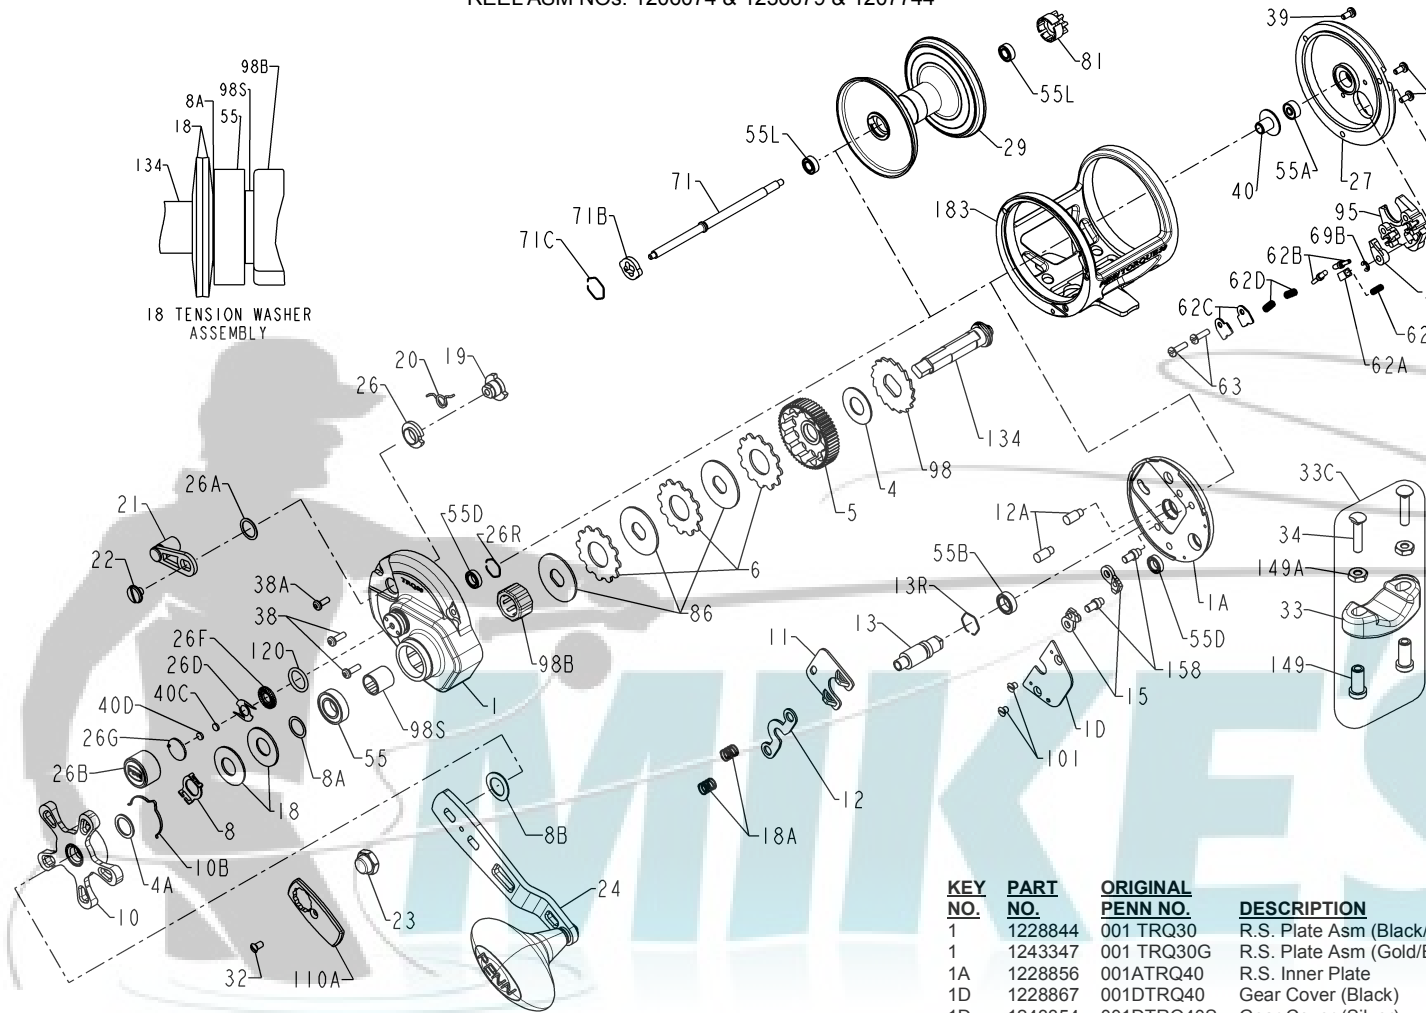

PARTS LIST FOR MODELS TRQ30B & TRQ30G & TRQ30BEU

REEL ASM NOS. 1206074 & 1236679 & 1207744

18 TENSION WASHER ASSEMBLY

KEY NO.	PART NO.	ORIGINAL PENN NO.	DESCRIPTION
20	1181785	020 525	Eccentric Spring
21	1229450	021 TRQ40	Lever Asm (Black/Gold)
21	1243362	021 TRQ40G	Lever Asm (Gold/Silver)
22	1229457	022 TRQ40	8-32 Sems Screw (Black)
22	1181908	022 060CH	8-32 Sems Screw (Silver)
23	1229462	023 TRQ40	Handle Nut (Black)
23	1243364	023 TRQ40S	Handle Nut (Silver)
24	1229501	024 TRQ40	Handle Asm (Black/Gold)
24	1241383	024 TRQ40G	Handle Asm (Gold/Silver)
26	1229579	026 TRQ25	Eccentric Bushing
26A	1229583	026ATRQ40	Lever Washer
26B	1214706	026B525MAG2	Spool Tension Cap
26D	1125769	026D525MAG2	Click Spring
26F	1125768	026F525MAG2	Click Plate A
26G	1125772	026G525MAG2	Click Plate B
26R	1214654	026R525MAG2	Retaining Ring
27	1229716	027 TRQ30	Plate, L.S. (Black/Gold)
27	1243380	027 TRQ30G	Plate, L.S. (Gold/Black)
27	1243378	027 TRQ30BEU	Plate, L.S. (Blk/Gld Euro)
29	1229807	029 TRQ30	Spool (Black/Gold)
29	1243388	029 TRQ30G	Spool (Gold/Silver)
32	1214707	032 525MAG2	5-40 Screw (Black)
32	1184436	110 050	5-40 Screw (Silver)
33	1182754	033 113	Rod Clamp
33C	1229936	033CTRQ40	Rod Clamp Kit
34	1182788	034 045	10-24 Screw (2 req)
35	1229949	035 TRQ40	Click Tongue
36	1229953	036 TRQ40	Click Button (Black)
36	1243392	036 TRQ40S	Click Button (Silver)
38	1229971	038 TRQ40	Screw (Black) (2 req)
38	1243393	038 TRQ40S	Screw (Silver) (2 req)
38A	1229973	038ATRQ40	Screw (Black)
38A	1243394	038ATRQ40S	Screw (Silver)
39	1229994	039 TRQ40	Screw (Black) (3 req)
39	1243395	039 TRQ40S	Screw (Silver) (3 req)
40	1230004	040 TRQ40	Bushing, L.S. Spool
40C	1208115	040C525MAG2	Washer, Metal Thrust
40D	1125771	040D525MAG2	Washer, Rubber Thrust
55	1183873	055 012H	Ball Bearing
55A	1183880	055 113H	Ball Bearing
55B	1214665	055 525MAG2	Ball Bearing (12X8X3.5)
55D	1214666	055A525MAG2	Ball Bearing (2 req)
55L	1192031	055L965	Ball Bearing (2 req)
62	1236596	062 TRQ40	Click Locator Spring
62A	1230189	062ATRQ40	Click Button Locator
62B	1184036	062B310	Click Pin (2 req)
62C	1184041	062C321LH	Spring Cover (2 req)
62D	1184033	062A310	Click Spring (2 req)
63	1230192	063 TRQ40	Screw, Pan Hd (2 req)
69B	1184125	069B050	Retaining Ring
71	1230216	071 TRQ30	Spool Spindle
71B	1230226	071BTRQ40	Spool Driver
71C	1230227	071CTRQ40	Retaining Ring
81	1230303	081 TRQ40	Click Ratchet
86	1184251	086 049L	Drag Washer, Keyed (3 req)
95	1230373	095 TRQ40	Click Housing
98	1230412	098 TRQ40	Anti-Reverse Ratchet
98B	1200401	098B750M	Anti-Reverse Bearing
98S	1230425	098STRQ40	Bearing Sleeve
101	1184404	101 050S	5-40 Screw (2 req)
110A	1230439	110ATRQ40	Handle Nut Lock (Black/Gold)
110A	1242335	110ATRQ40G	Handle Nut Lock (Gold/Silver)
120	1184522	120 113H	O-Ring
134	1230592	134 TRQ40	Gear Stud
149	1184702	149 045	Rod Clamp Nut (2 req)
149A	1184706	149 200	Hex Nut (2 req)
158	1230647	158 TRQ40	Dog Pin (2 req)
183	1230754	183 TRQ30	Frame Asm (Black/Gold)
183	1243411	183 TRQ30G	Frame Asm (Gold/Black)
183	1243409	183 TRQ30BEU	Frame Asm (Blk/Gld Euro)