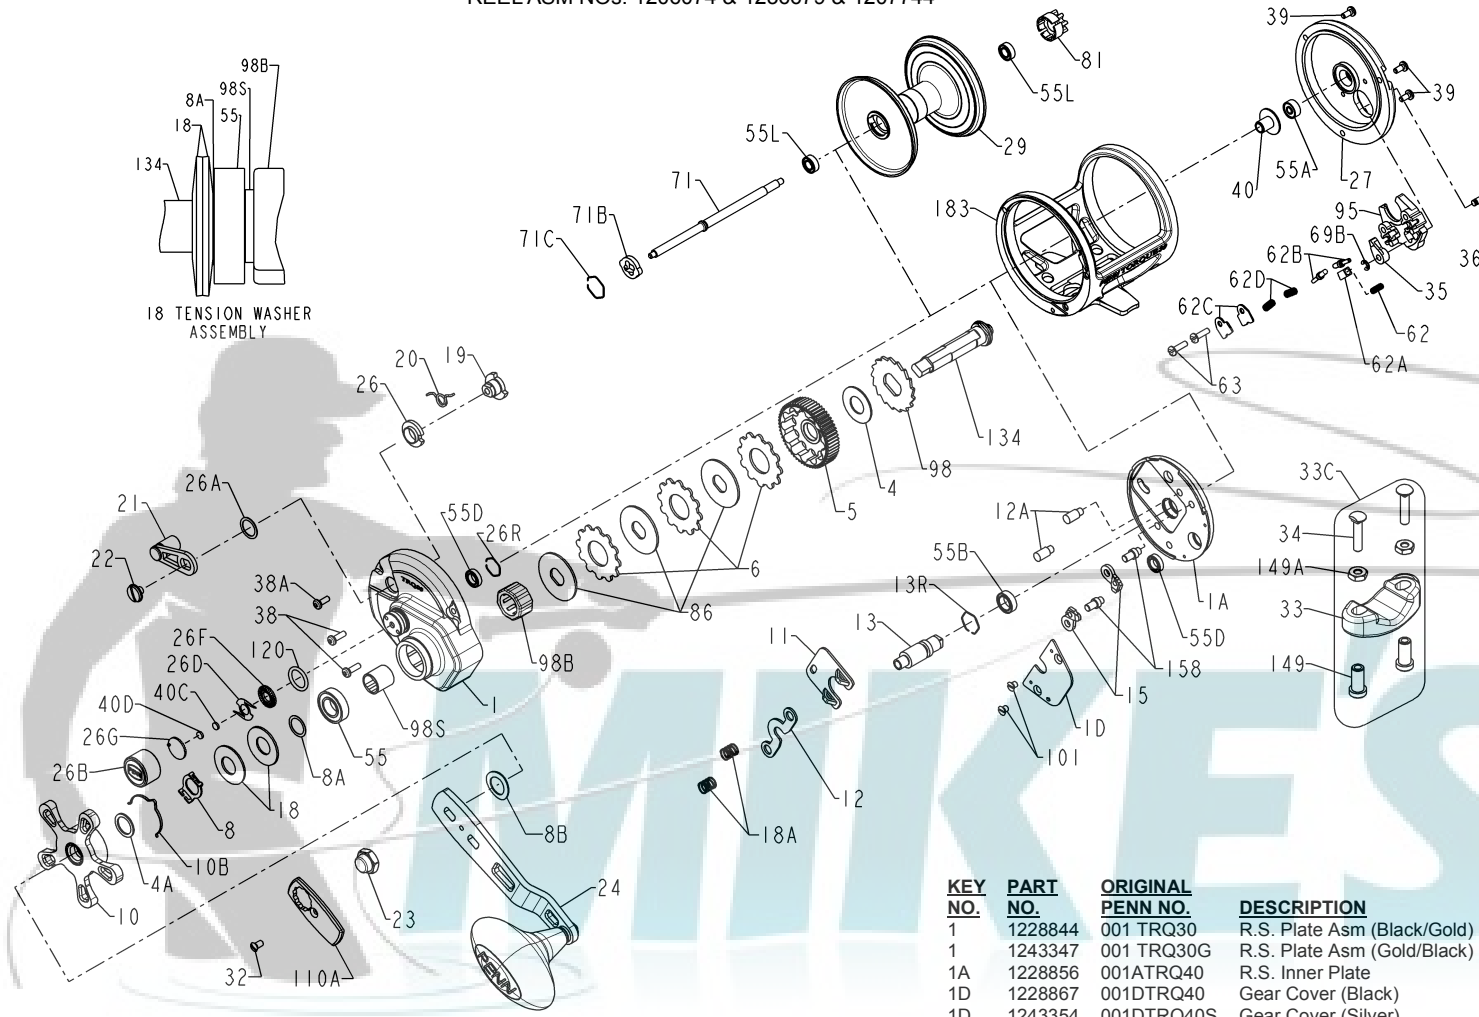

PARTS LIST FOR MODELS TRQ30B & TRQ30G & TRQ30BEU

REEL ASM NOS. 1206074 & 1236679 & 1207744

KEY NO.	PART NO.	ORIGINAL PENN NO.	DESCRIPTION
20	1181785	020 525	Eccentric Spring
21	1229450	021 TRQ40	Lever Asm (Black/Gold)
21	1243362	021 TRQ40G	Lever Asm (Gold/Silver)
22	1229457	022 TRQ40	8-32 Sems Screw (Black)
22	1181908	022 060CH	8-32 Sems Screw (Silver)
23	1229462	023 TRQ40	Handle Nut (Black)
23	1243364	023 TRQ40S	Handle Nut (Silver)
24	1229501	024 TRQ40	Handle Asm (Black/Gold)
24	1241383	024 TRQ40G	Handle Asm (Gold/Silver)
26	1229579	026 TRQ25	Eccentric Bushing
26A	1229583	026ATRQ40	Lever Washer
26B	1214706	026B525MAG2	Spool Tension Cap
26D	1125769	026D525MAG2	Click Spring
26F	1125768	026F525MAG2	Click Plate A
26G	1125772	026G525MAG2	Click Plate B
26R	1214654	026R525MAG2	Retaining Ring
27	1229716	027 TRQ30	Plate, L.S. (Black/Gold)
27	1243380	027 TRQ30G	Plate, L.S. (Gold/Black)
27	1243378	027 TRQ30BEU	Plate, L.S. (Blk/Gld Euro)
29	1229807	029 TRQ30	Spool (Black/Gold)
29	1243388	029 TRQ30G	Spool (Gold/Silver)
32	1214707	032 525MAG2	5-40 Screw (Black)
32	1184436	110 050	5-40 Screw (Silver)
33	1182754	033 113	Rod Clamp
33C	1229936	033CTRQ40	Rod Clamp Kit
34	1182788	034 045	10-24 Screw (2 req)
35	1229949	035 TRQ40	Click Tongue
36	1229953	036 TRQ40	Click Button (Black)
36	1243392	036 TRQ40S	Click Button (Silver)
38	1229971	038 TRQ40	Screw (Black) (2 req)
38	1243393	038 TRQ40S	Screw (Silver) (2 req)
38A	1229973	038ATRQ40	Screw (Black)
38A	1243394	038ATRQ40S	Screw (Silver)
39	1229994	039 TRQ40	Screw (Black) (3 req)
39	1243395	039 TRQ40S	Screw (Silver) (3 req)
40	1230004	040 TRQ40	Bushing, L.S. Spool
40C	1208115	040C525MAG2	Washer, Metal Thrust
40D	1125771	040D525MAG2	Washer, Rubber Thrust
55	1183873	055 012H	Ball Bearing
55A	1183880	055 113H	Ball Bearing
55B	1214665	055 525MAG2	Ball Bearing (12X8X3.5)
55D	1214666	055A525MAG2	Ball Bearing (2 req)
55L	1192031	055L965	Ball Bearing (2 req)
62	1236596	062 TRQ40	Click Locator Spring
62A	1230189	062ATRQ40	Click Button Locator
62B	1184036	062B310	Click Pin (2 req)
62C	1184041	062C321LH	Spring Cover (2 req)
62D	1184033	062A310	Click Spring (2 req)
63	1230192	063 TRQ40	Screw, Pan Hd (2 req)
69B	1184125	069B050	Retaining Ring
71	1230216	071 TRQ30	Spool Spindle
71B	1230226	071BTRQ40	Spool Driver
71C	1230227	071CTRQ40	Retaining Ring
81	1230303	081 TRQ40	Click Ratchet
86	1184251	086 049L	Drag Washer, Keyed (3 req)
95	1230373	095 TRQ40	Click Housing
98	1230412	098 TRQ40	Anti-Reverse Ratchet
98B	1200401	098B750M	Anti-Reverse Bearing
98S	1230425	098STRQ40	Bearing Sleeve
101	1184404	101 050S	5-40 Screw (2 req)
110A	1230439	110ATRQ40	Handle Nut Lock (Black/Gold)
110A	1242335	110ATRQ40G	Handle Nut Lock (Gold/Silver)
120	1184522	120 113H	O-Ring
134	1230592	134 TRQ40	Gear Stud
149	1184702	149 045	Rod Clamp Nut (2 req)
149A	1184706	149 200	Hex Nut (2 req)
158	1230647	158 TRQ40	Dog Pin (2 req)
183	1230754	183 TRQ30	Frame Asm (Black/Gold)
183	1243411	183 TRQ30G	Frame Asm (Gold/Black)
183	1243409	183 TRQ30BEU	Frame Asm (Blk/Gld Euro)