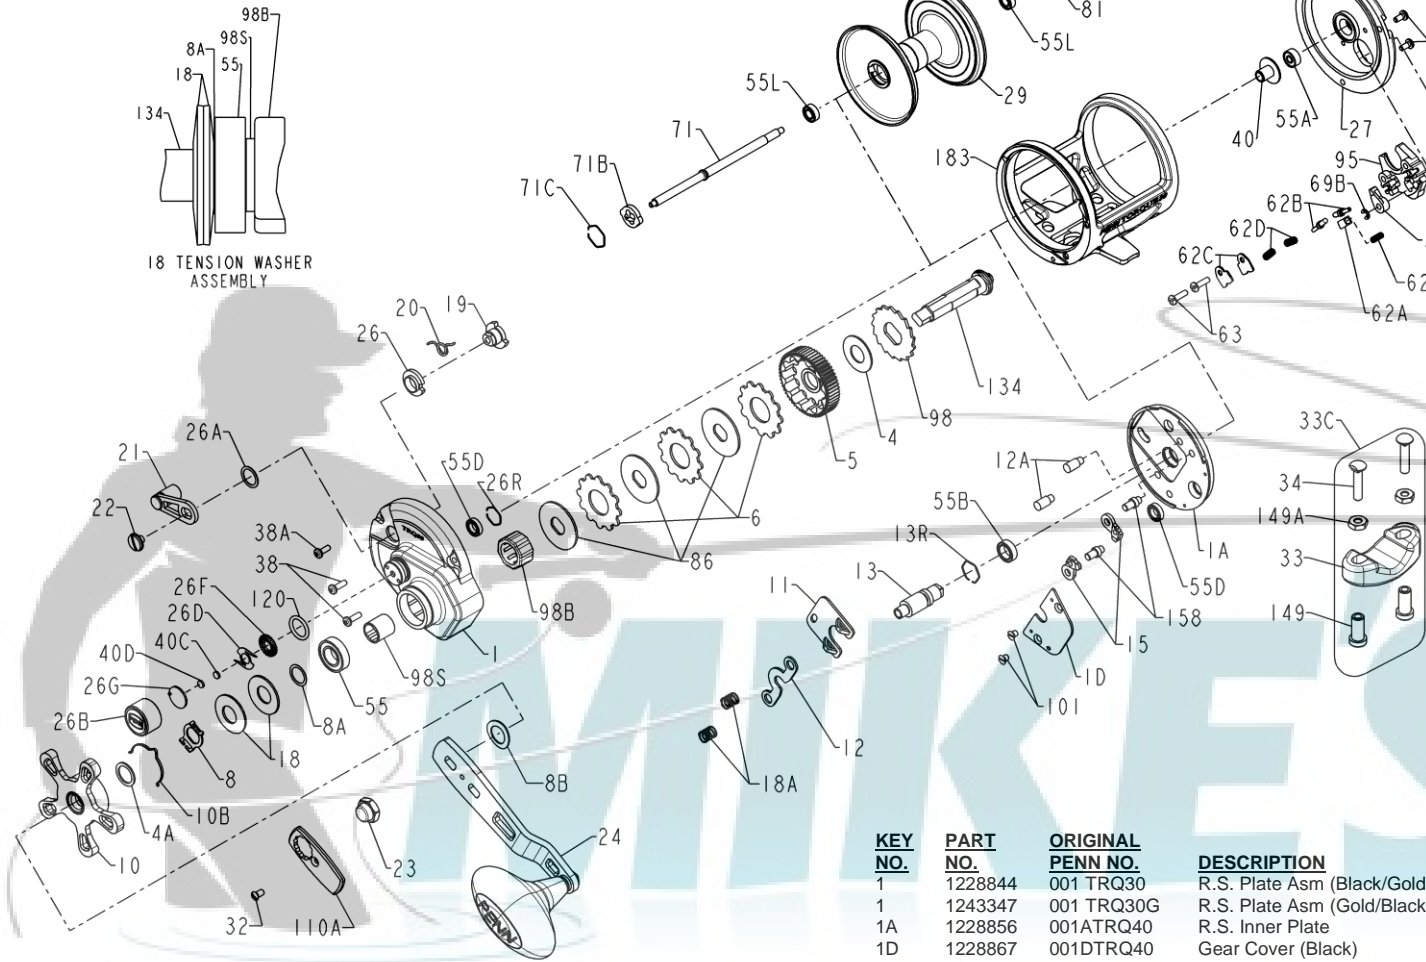

PARTS LIST FOR MODELS TRQ30B & TRQ30G & TRQ30BEU

REEL ASM NOS. 1206074 & 1236679 & 1207744

18 TENSION WASHER ASSEMBLY

KEY NO.	PART NO.	ORIGINAL PENN NO.	DESCRIPTION
1	1228844	001 TRQ30	R.S. Plate Asm (Black/Gold)
1	1243347	001 TRQ30G	R.S. Plate Asm (Gold/Black)
1A	1228856	001ATRQ40	R.S. Inner Plate
1D	1228867	001DTRQ40	Gear Cover (Black)
1D	1243354	001DTRQ40S	Gear Cover (Silver)
4	1180755	004 060	Graphite Washer
4A	1180770	004 300T	Graphite Washer
5	1229005	005 TRQ15	Main Gear Asm
6	1237037	006 TRQ40	Drag Washer, Tab (3 req)
8	1229041	008 TRQ40	Detent Spring Retainer
8A	1229050	008ATS7-8	Shim
8B	1181056	008 060	Tension Washer
10	1229306	010 TRQ40	Drag Star Asm (Black)
10	1243355	010 TRQ40G	Drag Star Asm (Gold/Silver)
10B	1181218	010B2.5FR	Detent Spring
11	1229316	011 TRQ40	Jack
12	1181271	012 555	Yoke
12A	1229319	012ATRQ40	Yoke Pin (2 req)
13	1229339	013 TRQ15	Pinion
13R	1229364	013RTRQ40	Retaining Ring
15	1229374	015 TRQ40	Dog Asm (2 req)
18	1181623	018 505	Tension Washer (2 req)
18A	1181624	018 525	Yoke Spring (2 req)
19	1229430	019 TRQ40	Eccentric