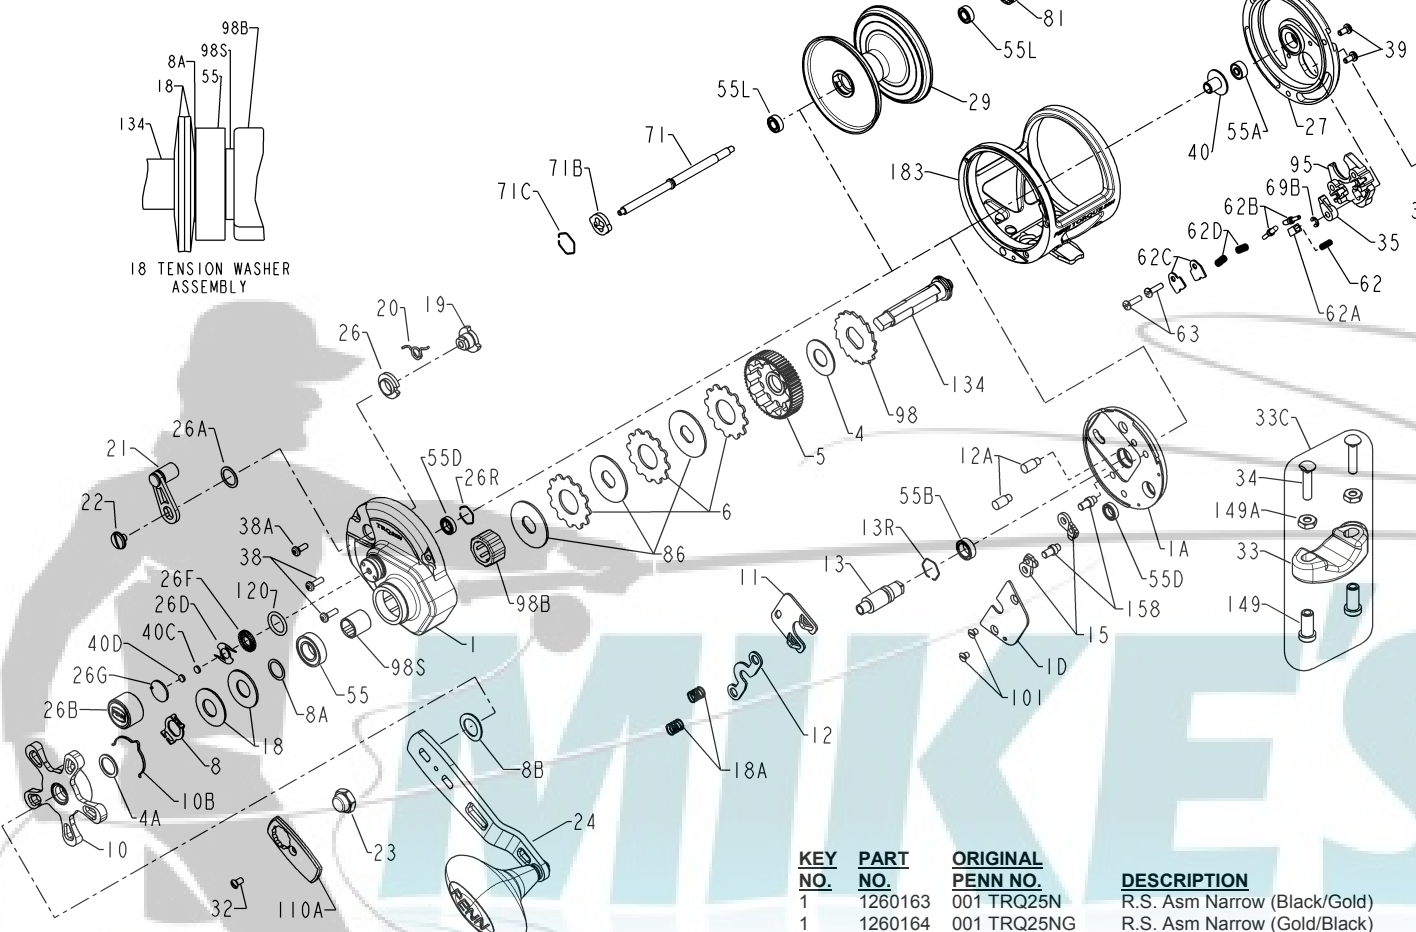

PARTS LIST FOR MODEL TRQ25NB & TRQ25NG & TRQ25NEU

REEL ASM NO. 1259865 (25NB) & 1259866 (25NG) & 1260476 (25NEU)

KEY NO.	PART NO.	ORIGINAL PENN NO.	DESCRIPTION
20	1181785	020 525	Eccentric Spring
21	1229450	021 TRQ40	Ecc Lever Asm (Black/Gold)
21	1243362	021 TRQ40G	Ecc Lever Asm (Gold/Silver)
22	1229457	022 TRQ40	Sems Screw (Black)
22	1181908	022 060CH	Sems Screw (Silver)
23	1229462	023 TRQ40	Handle Nut (Black)
23	1243364	023 TRQ40S	Nut, Handle (Silver)
24	1229501	024 TRQ40	Handle Asm (Black/Gold)
24	1241383	024 TRQ40G	Handle Asm (Gold/Silver)
26	1229579	026 TRQ25	Eccentric Bushing
26A	1229583	026ATRQ40	Lever Washer
26B	1214706	026B525MAG2	Spool Tension Cap
26D	1125769	026D525MAG2	Click Spring
26F	1125768	026F525MAG2	Click Plate A
26G	1125772	026G525MAG2	Click Plate B
26R	1214654	026R525MAG2	Retaining Ring
27	1260166	027 TRQ25N	L.S. Plate Narrow (Black/Gold)
27	1260167	027 TRQ25NG	L.S. Plate Narrow (Gold/Black)
27	1270768	027 TRQ25NEU	L.S. Plate (Black/Gold Euro)
29	1259977	029 TRQ25N	Spool- Narrow (Black/Gold)
29	1259978	029 TRQ25NG	Spool- Narrow (Gold/Silver)
32	1214707	032 525MAG2	5-40 Screw (Black)
32	1184436	110 050	5-40 Screw (Silver)
33	1182754	033 113	Rod Clamp
33C	1229936	033CTRQ40	Rod Clamp Kit
34	1182788	034 045	10-24 Screw (2 req)
35	1229949	035 TRQ40	Click Tongue
36	1229953	036 TRQ40	Click Button (Black)
36	1243392	036 TRQ40S	Click Button (Silver)
38	1229971	038 TRQ40	Screw (Black) (2 req)
38	1243393	038 TRQ40S	Screw (Silver) (2 req)
38A	1229973	038ATRQ40	Screw (Black)
38A	1243394	038ATRQ40S	Screw (Silver)
39	1229994	039 TRQ40	Screw (Black) (3 req)
39	1243395	039 TRQ40S	Screw (Silver) (3 req)
40	1230004	040 TRQ40	Bushing, L.S. Spool
40C	1208115	040C525MAG2	Washer, Metal Thrust
40D	1125771	040D525MAG2	Washer, Rubber Thrust
55	1183873	055 012H	Ball Bearing
55A	1183880	055 113H	Ball Bearing
55B	1214665	055 525MAG2	Ball Bearing (12X8X3.5)
55D	1214666	055A525MAG2	Ball Bearing (2 req)
55L	1192031	055L965	Ball Bearing (2 req)
62	1236596	062 TRQ40	Click Locator Spring
62A	1230189	062ATRQ40	Click Button Locator
62B	1184036	062B310	Click Pin (2 req)
62C	1184041	062C321LH	Spring Cover (2 req)
62D	1184033	062A310	Click Spring (2 req)
63	1230192	063 TRQ40	Screw, Pan Hd (2 req)
69B	1184125	069B050	Retaining Ring
71	1259979	071 TRQ25N	Spindle- Narrow Spool
71B	1230226	071BTRQ40	Spool Driver
71C	1230227	071CTRQ40	Retaining Ring
81	1230303	081 TRQ40	Click Ratchet
86	1184251	086 049L	Drag Washer, Keyed (3 req)
95	1230373	095 TRQ40	Click Housing
98	1230412	098 TRQ40	Anti-Reverse Ratchet
98B	1200401	098B750M	Anti-Reverse Bearing
98S	1230425	098STRQ40	Bearing Sleeve
101	1184404	101 050S	5-40 Screw (2 req)
110A	1230439	110ATRQ40	Handle Nut Lock (Black/Gold)
110A	1242335	110ATRQ40G	Handle Nut Lock (Gold/Silver)
120	1184522	120 113H	O-Ring
134	1230592	134 TRQ40	Gear Stud
149	1184702	149 045	Rod Clamp Nut (2 req)
149A	1184706	149 200	Hex Nut (2 req)
158	1230647	158 TRQ40	Dog Pin (2 req)
183	1259974	183 TRQ25N	Frame Asm Narrow (Black/Gold)
183	1259975	183 TRQ25NG	Frame Asm Narrow (Gold/Black)
183	1259976	183 TRQ25NEU	Frame Asm (Blk/Gld Euro)