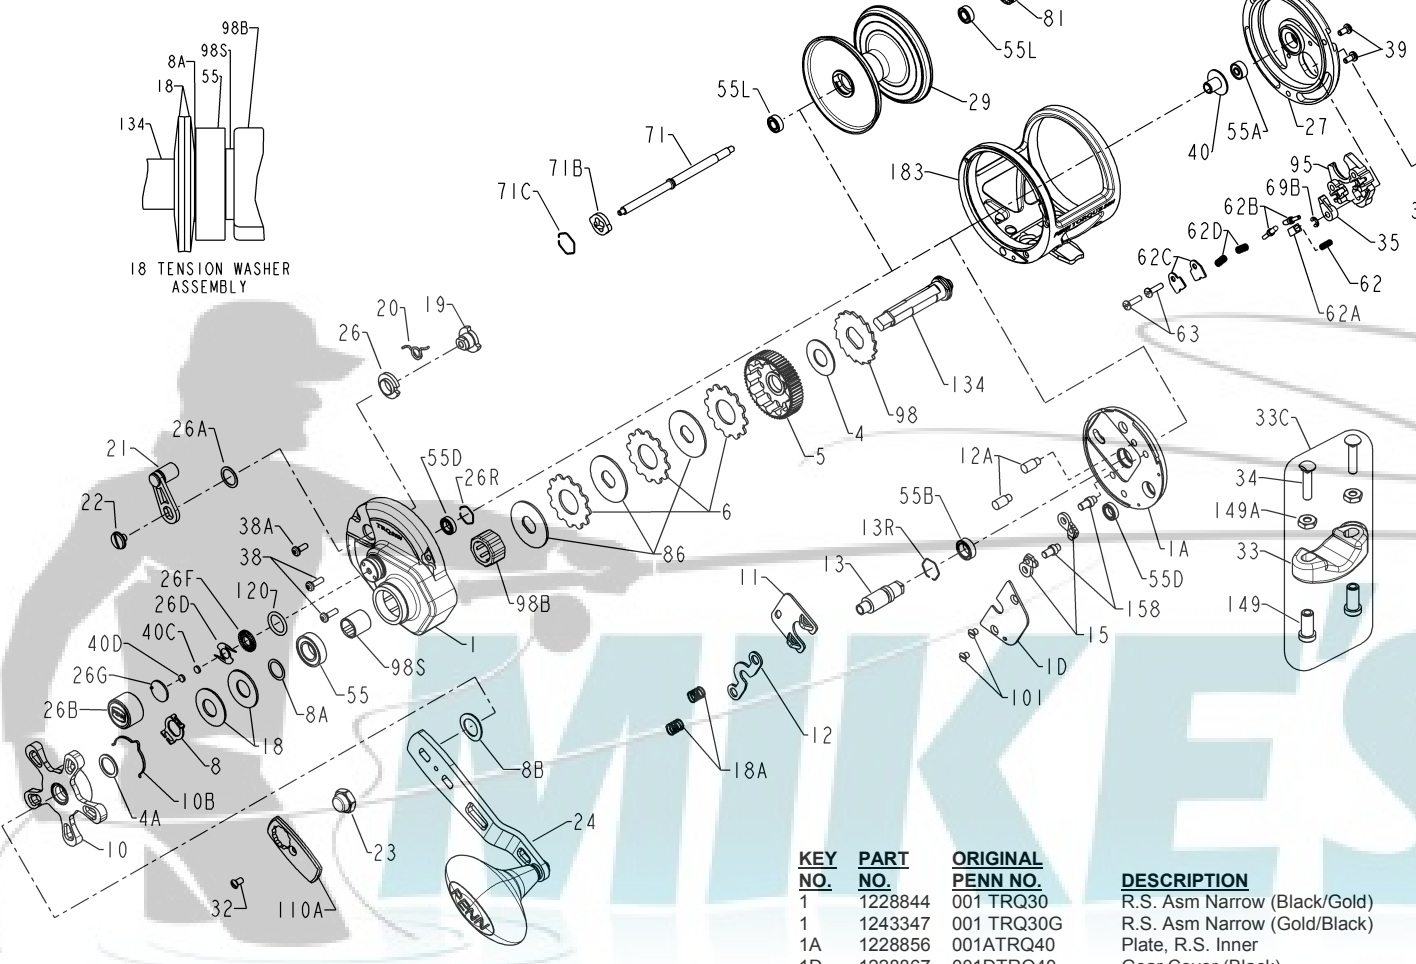

# PARTS LIST FOR MODEL TRQ25NB & TRQ25NG & TRQ25NEU

REEL ASM NO. 1259865 (25NB) & 1259866 (25NG) & 1260476 (25NEU)

18 TENSION WASHER ASSEMBLY

KEY NO.	PART NO.	ORIGINAL PENN NO.	DESCRIPTION
1	1228844	001 TRQ30	R.S. Asm Narrow (Black/Gold)
1	1243347	001 TRQ30G	R.S. Asm Narrow (Gold/Black)
1A	1228856	001ATRQ40	Plate, R.S. Inner
1D	1228867	001DTRQ40	Gear Cover (Black)
1D	1243354	001DTRQ40S	Gear Cover (Silver)
4	1180755	004 060	Graphite Washer
4A	1180770	004 300T	Graphite Washer
5	1229005	005 TRQ15	Main Gear
6	1237037	006 TRQ40	Drag Washer, Tab (3 req)
8	1229041	008 TRQ40	Detent Spring Retainer
8A	1229050	008ATS7-8	Shim
8B	1181056	008 060	Tension Washer
10	1229306	010 TRQ40	Drag Star Asm (Black/Gold)
10	1243355	010 TRQ40G	Drag Star Asm (Gold/Silver)
10B	1181218	010B2.5FR	Detent Spring
11	1229316	011 TRQ40	Jack
12	1181271	012 555	Yoke
12A	1229319	012ATRQ40	Yoke Pin (2 req)
13	1229339	013 TRQ15	Pinion
13R	1229364	013RTRQ40	Retaining Ring
15	1229374	015 TRQ40	Dog Asm (2 req)
18	1181623	018 505	Tension Washer (2 req)
18A	1181624	018 525	Yoke Spring (2 req)
19	1229430	019 TRQ40	Eccentric