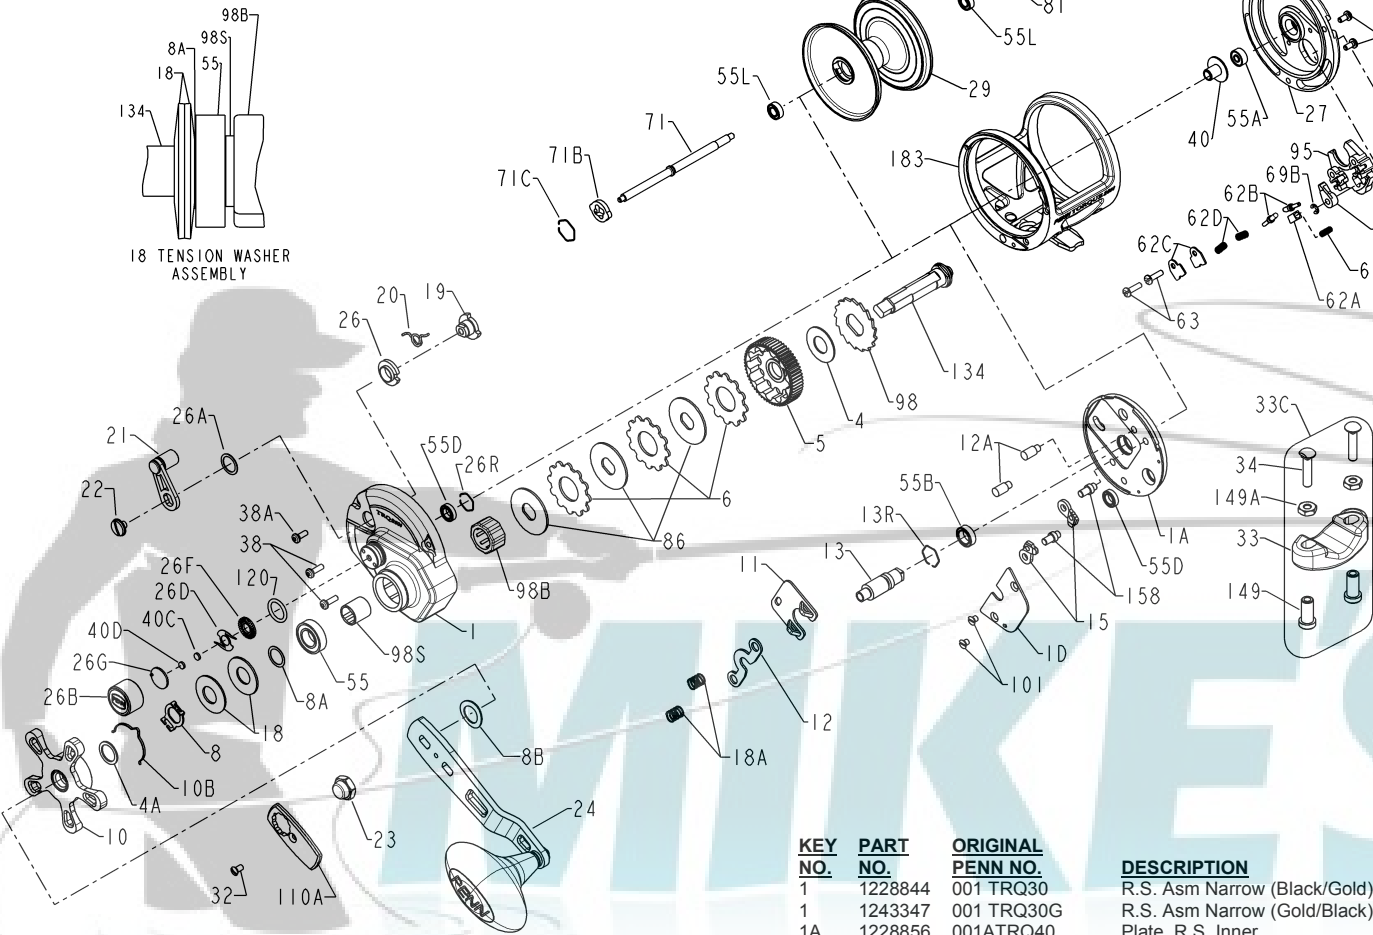

PARTS LIST FOR MODEL TRQ25NB & TRQ25NG & TRQ25NEU

REEL ASM NO. 1259865 (25NB) & 1259866 (25NG) & 1260476 (25NEU)

18 TENSION WASHER ASSEMBLY

KEY NO.	PART NO.	ORIGINAL PENN NO.
1	1228844	001 TRQ30
1	1243347	001 TRQ30G
1A	1228856	001ATRQ40
1D	1228867	001DTRQ40
1D	1243354	001DTRQ40S
4	1180755	004 060
4A	1180770	004 300T
5	1229005	005 TRQ15
6	1237037	006 TRQ40
8	1229041	008 TRQ40
8A	1229050	008ATS7-8
8B	1181056	008 060
10	1229306	010 TRQ40
10	1243355	010 TRQ40G
10B	1181218	010B2.5FR
11	1229316	011 TRQ40
12	1181271	012 555
12A	1229319	012ATRQ40
13	1229339	013 TRQ15
13R	1229364	013RTRQ40
15	1229374	015 TRQ40
18	1181623	018 505
18A	1181624	018 525
19	1229430	019 TRQ40