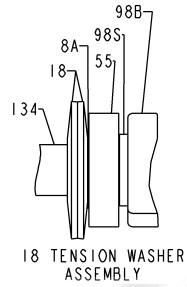

PARTS LIST FOR MODEL TRQ25B & TRQ25G & TRQ25BEU

REEL ASM NO. 1206073 & 1236678 & 1207743

KEY NO.	PART NO.	ORIGINAL PENN NO.	DESCRIPTION
20	1181785	020 525	Eccentric Spring
21	1229448	021 TRQ25	Ecc Lever Asm (Black/Gold)
21	1243360	021 TRQ25G	Ecc Lever Asm (Gold/Silver)
22	1229457	022 TRQ40	Sems Screw (Black)
22	1181908	022 060CH	Sems Screw (Silver)
23	1229462	023 TRQ40	Handle Nut (Black)
23	1243364	023 TRQ40S	Nut, Handle (Silver)
24	1229501	024 TRQ40	Handle Asm (Black)
24	1241383	024 TRQ40G	Handle Asm (Gold/Silver)
26	1229579	026 TRQ25	Eccentric Bushing
26A	1229583	026ATRQ40	Lever Washer
26B	1214706	026B525MAG2	Spool Tension Cap
26D	1125769	026D525MAG2	Click Spring
26F	1125768	026F525MAG2	Click Plate A
26G	1125772	026G525MAG2	Click Plate B
26R	1214654	026R525MAG2	Retaining Ring
27	1229715	027 TRQ25	L.S. Plate (Black/Gold)
27	1243376	027 TRQ25G	L.S. Plate (Gold/Black)
27	1243374	027 TRQ25BEU	L.S. Plate (Black/Gold Euro)
29	1229806	029 TRQ25	Spool (Black/Gold)
29	1243387	029 TRQ25G	Spool (Gold/Silver)
32	1214707	032 525MAG2	5-40 Screw (Black)
32	1184436	110 050	5-40 Screw (Silver)
33	1182754	033 113	Rod Clamp
33C	1229936	033CTRQ40	Rod Clamp Kit
34	1182788	034 045	10-24 Screw (2 req)
35	1229949	035 TRQ40	Click Tongue
36	1229953	036 TRQ40	Click Button (Black)
36	1243392	036 TRQ40S	Click Button (Silver)
38	1229971	038 TRQ40	Screw (Black) (2 req)
38	1243393	038 TRQ40S	Screw (Silver) (2 req)
38A	1229973	038ATRQ40	Screw (Black)
38A	1243394	038ATRQ40S	Screw (Silver)
39	1229994	039 TRQ40	Screw (Black) (3 req)
39	1243395	039 TRQ40S	Screw (Silver) (3 req)
40	1230004	040 TRQ40	Bushing, L.S. Spool
40C	1208115	040C525MAG2	Washer, Metal Thrust
40D	1125771	040D525MAG2	Washer, Rubber Thrust
55	1183873	055 012H	Ball Bearing
55A	1183880	055 113H	Ball Bearing
55B	1214665	055 525MAG2	Ball Bearing (12X8X3.5)
55D	1214666	055A525MAG2	Ball Bearing (2 req)
55L	1192031	055L965	Ball Bearing (2 req)
62	1236596	062 TRQ40	Click Locator Spring
62A	1230189	062ATRQ40	Click Button Locator
62B	1184036	062B310	Click Pin (2 req)
62C	1184041	062C321LH	Spring Cover (2 req)
62D	1184033	062A310	Click Spring (2 req)
63	1230192	063 TRQ40	Screw, Pan Hd (2 req)
69B	1184125	069B050	Retaining Ring
71	1230215	071 TRQ25	Spool Spindle
71B	1230226	071BTRQ40	Spool Driver
71C	1230227	071CTRQ40	Retaining Ring
81	1230303	081 TRQ40	Click Ratchet
86	1184251	086 049L	Drag Washer, Keyed (3 req)
95	1230373	095 TRQ40	Click Housing
98	1230412	098 TRQ40	Anti-Reverse Ratchet
98B	1200401	098B750M	Anti-Reverse Bearing
98S	1230425	098STRQ40	Bearing Sleeve
101	1184404	101 050S	5-40 Screw (2 req)
110A	1230439	110ATRQ40	Handle Nut Lock (Black/Gold)
110A	1242335	110ATRQ40G	Handle Nut Lock (Gold/Silver)
120	1184522	120 113H	O-Ring
134	1230592	134 TRQ40	Gear Stud
149	1184702	149 045	Rod Clamp Nut (2 req)
149A	1184706	149 200	Hex Nut (2 req)
158	1230647	158 TRQ40	Dog Pin (2 req)
183	1230752	183 TRQ25	Frame Asm (Black/Gold)
183	1243407	183 TRQ25G	Frame Asm (Gold/Black)
183	1243405	183 TRQ25BEU	Frame Asm (Blk/Gld Euro)