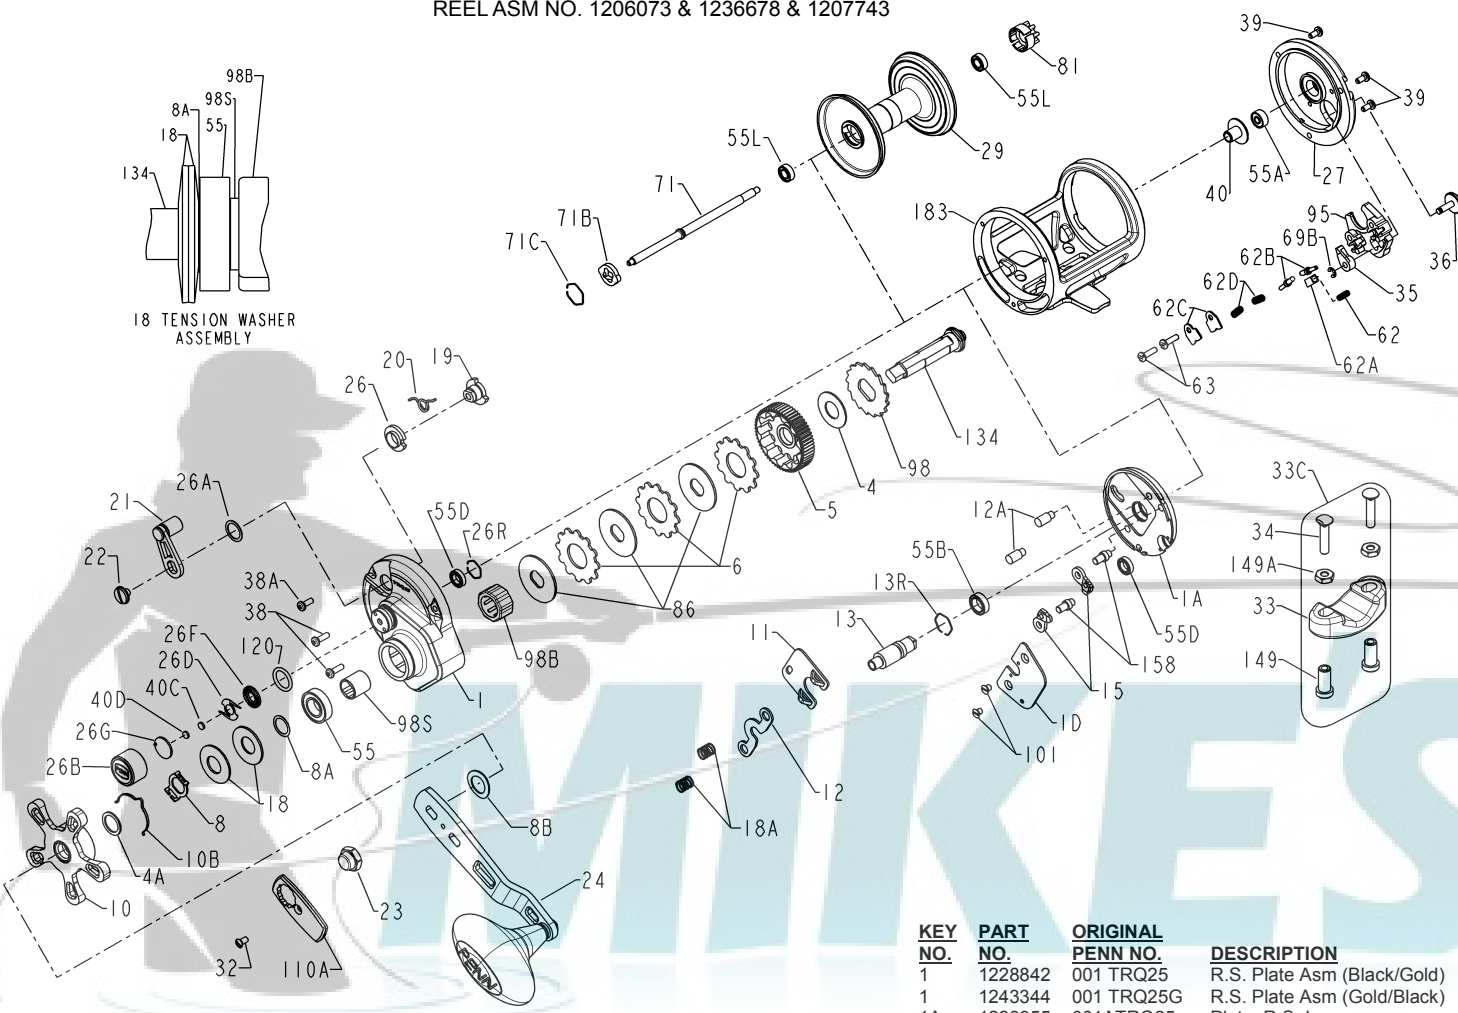

PARTS LIST FOR MODEL TRQ25B & TRQ25G & TRQ25BEU

REEL ASM NO. 1206073 & 1236678 & 1207743

KEY NO.	PART NO.	ORIGINAL PENN NO.	DESCRIPTION
20	1181785	020 525	Eccentric Spring
21	1229448	021 TRQ25	Ecc Lever Asm (Black/Gold)
21	1243360	021 TRQ25G	Ecc Lever Asm (Gold/Silver)
22	1229457	022 TRQ40	Sems Screw (Black)
22	1181908	022 060CH	Sems Screw (Silver)
23	1229462	023 TRQ40	Handle Nut (Black)
23	1243364	023 TRQ40S	Nut, Handle (Silver)
24	1229501	024 TRQ40	Handle Asm (Black)
24	1241383	024 TRQ40G	Handle Asm (Gold/Silver)
26	1229579	026 TRQ25	Eccentric Bushing
26A	1229583	026ATRQ40	Lever Washer
26B	1214706	026B525MAG2	Spool Tension Cap
26D	1125769	026D525MAG2	Click Spring
26F	1125768	026F525MAG2	Click Plate A
26G	1125772	026G525MAG2	Click Plate B
26R	1214654	026R525MAG2	Retaining Ring
27	1229715	027 TRQ25	L.S. Plate (Black/Gold)
27	1243376	027 TRQ25G	L.S. Plate (Gold/Black)
27	1243374	027 TRQ25BEU	L.S. Plate (Black/Gold Euro)
29	1229806	029 TRQ25	Spool (Black/Gold)
29	1243387	029 TRQ25G	Spool (Gold/Silver)
32	1214707	032 525MAG2	5-40 Screw (Black)
32	1184436	110 050	5-40 Screw (Silver)
33	1182754	033 113	Rod Clamp
33C	1229936	033CTRQ40	Rod Clamp Kit
34	1182788	034 045	10-24 Screw (2 req)
35	1229949	035 TRQ40	Click Tongue
36	1229953	036 TRQ40	Click Button (Black)
36	1243392	036 TRQ40S	Click Button (Silver)
38	1229971	038 TRQ40	Screw (Black) (2 req)
38	1243393	038 TRQ40S	Screw (Silver) (2 req)
38A	1229973	038ATRQ40	Screw (Black)
38A	1243394	038ATRQ40S	Screw (Silver)
39	1229994	039 TRQ40	Screw (Black) (3 req)
39	1243395	039 TRQ40S	Screw (Silver) (3 req)
40	1230004	040 TRQ40	Bushing, L.S. Spool
40C	1208115	040C525MAG2	Washer, Metal Thrust
40D	1125771	040D525MAG2	Washer, Rubber Thrust
55	1183873	055 012H	Ball Bearing
55A	1183880	055 113H	Ball Bearing
55B	1214665	055 525MAG2	Ball Bearing (12X8X3.5)
55D	1214666	055A525MAG2	Ball Bearing (2 req)
55L	1192031	055L965	Ball Bearing (2 req)
62	1236596	062 TRQ40	Click Locator Spring
62A	1230189	062ATRQ40	Click Button Locator
62B	1184036	062B310	Click Pin (2 req)
62C	1184041	062C321LH	Spring Cover (2 req)
62D	1184033	062A310	Click Spring (2 req)
63	1230192	063 TRQ40	Screw, Pan Hd (2 req)
69B	1184125	069B050	Retaining Ring
71	1230215	071 TRQ25	Spool Spindle
71B	1230226	071BTRQ40	Spool Driver
71C	1230227	071CTRQ40	Retaining Ring
81	1230303	081 TRQ40	Click Ratchet
86	1184251	086 049L	Drag Washer, Keyed (3 req)
95	1230373	095 TRQ40	Click Housing
98	1230412	098 TRQ40	Anti-Reverse Ratchet
98B	1200401	098B750M	Anti-Reverse Bearing
98S	1230425	098STRQ40	Bearing Sleeve
101	1184404	101 050S	5-40 Screw (2 req)
110A	1230439	110ATRQ40	Handle Nut Lock (Black/Gold)
110A	1242335	110ATRQ40G	Handle Nut Lock (Gold/Silver)
120	1184522	120 113H	O-Ring
134	1230592	134 TRQ40	Gear Stud
149	1184702	149 045	Rod Clamp Nut (2 req)
149A	1184706	149 200	Hex Nut (2 req)
158	1230647	158 TRQ40	Dog Pin (2 req)
183	1230752	183 TRQ25	Frame Asm (Black/Gold)
183	1243407	183 TRQ25G	Frame Asm (Gold/Black)
183	1243405	183 TRQ25BEU	Frame Asm (Blk/Gld Euro)