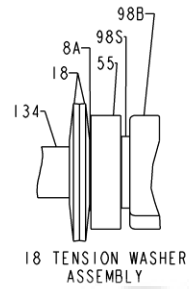

PARTS LIST FOR MODEL TRQ25B & TRQ25G & TRQ25BEU

REEL ASM NO. 1206073 & 1236678 & 1207743

KEY NO.	PART NO.	ORIGINAL PENN NO.	DESCRIPTION
20	1181785	020 525	Eccentric Spring
21	1229448	021 TRQ25	Ecc Lever Asm (Black/Gold)
21	1243360	021 TRQ25G	Ecc Lever Asm (Gold/Silver)
22	1229457	022 TRQ40	Sems Screw (Black)
22	1181908	022 060CH	Sems Screw (Silver)
23	1229462	023 TRQ40	Handle Nut (Black)
23	1243364	023 TRQ40S	Nut, Handle (Silver)
24	1229501	024 TRQ40	Handle Asm (Black)
24	1241383	024 TRQ40G	Handle Asm (Gold/Silver)
26	1229579	026 TRQ25	Eccentric Bushing
26A	1229583	026ATRQ40	Lever Washer
26B	1214706	026B525MAG2	Spool Tension Cap
26D	1125769	026D525MAG2	Click Spring
26F	1125768	026F525MAG2	Click Plate A
26G	1125772	026G525MAG2	Click Plate B
26R	1214654	026R525MAG2	Retaining Ring
27	1229715	027 TRQ25	L.S. Plate (Black/Gold)
27	1243376	027 TRQ25G	L.S. Plate (Gold/Black)
29	1229806	029 TRQ25	Spool (Black/Gold)
29	1243387	029 TRQ25G	Spool (Gold/Silver)
32	1214707	032 525MAG2	5-40 Screw (Black)
32	1184436	110 050	5-40 Screw (Silver)
33	1182754	033 113	Rod Clamp
33C	1229936	033CTRQ40	Rod Clamp Kit
34	1182788	034 045	10-24 Screw (2 req)
35	1229949	035 TRQ40	Click Tongue
36	1229953	036 TRQ40	Click Button (Black)
36	1243392	036 TRQ40S	Click Button (Silver)
38	1229971	038 TRQ40	Screw (Black) (2 req)
38	1243393	038 TRQ40S	Screw (Silver) (2 req)
38A	1229973	038ATRQ40	Screw (Black)
38A	1243394	038ATRQ40S	Screw (Silver)
39	1229994	039 TRQ40	Screw (Black) (3 req)
39	1243395	039 TRQ40S	Screw (Silver) (3 req)
40	1230004	040 TRQ40	Bushing, L.S. Spool
40C	1208115	040C525MAG2	Washer, Metal Thrust
40D	1125771	040D525MAG2	Washer, Rubber Thrust
55	1183873	055 012H	Ball Bearing
55A	1183880	055 113H	Ball Bearing
55B	1214665	055 525MAG2	Ball Bearing (12X8X3.5)
55D	1214666	055A525MAG2	Ball Bearing (2 req)
55L	1192031	055L965	Ball Bearing (2 req)
62	1236596	062 TRQ40	Click Locator Spring
62A	1230189	062ATRQ40	Click Button Locator
62B	1184036	062B310	Click Pin (2 req)
62C	1184041	062C321LH	Spring Cover (2 req)
62D	1184033	062A310	Click Spring (2 req)
63	1230192	063 TRQ40	Screw, Pan Hd (2 req)
69B	1184125	069B050	Retaining Ring
71	1230215	071 TRQ25	Spool Spindle
71B	1230226	071BTRQ40	Spool Driver
71C	1230227	071CTRQ40	Retaining Ring
81	1230303	081 TRQ40	Click Ratchet
86	1184251	086 049L	Drag Washer, Keyed (3 req)
95	1230373	095 TRQ40	Click Housing
98	1230412	098 TRQ40	Anti-Reverse Ratchet
98B	1200401	098B750M	Anti-Reverse Bearing
98S	1230425	098STRQ40	Bearing Sleeve
101	1184404	101 050S	5-40 Screw (2 req)
110A	1230439	110ATRQ40	Handle Nut Lock (Black/Gold)
110A	1242335	110ATRQ40G	Handle Nut Lock (Gold/Silver)
120	1184522	120 113H	O-Ring
134	1230592	134 TRQ40	Gear Stud
149	1184702	149 045	Rod Clamp Nut (2 req)
149A	1184706	149 200	Hex Nut (2 req)
158	1230647	158 TRQ40	Dog Pin (2 req)
183	1230752	183 TRQ25	Frame Asm (Black/Gold)
183	1243407	183 TRQ25G	Frame Asm (Gold/Black)
183	1243405	183 TRQ25BEU	Frame Asm (Blk/Gld Euro)