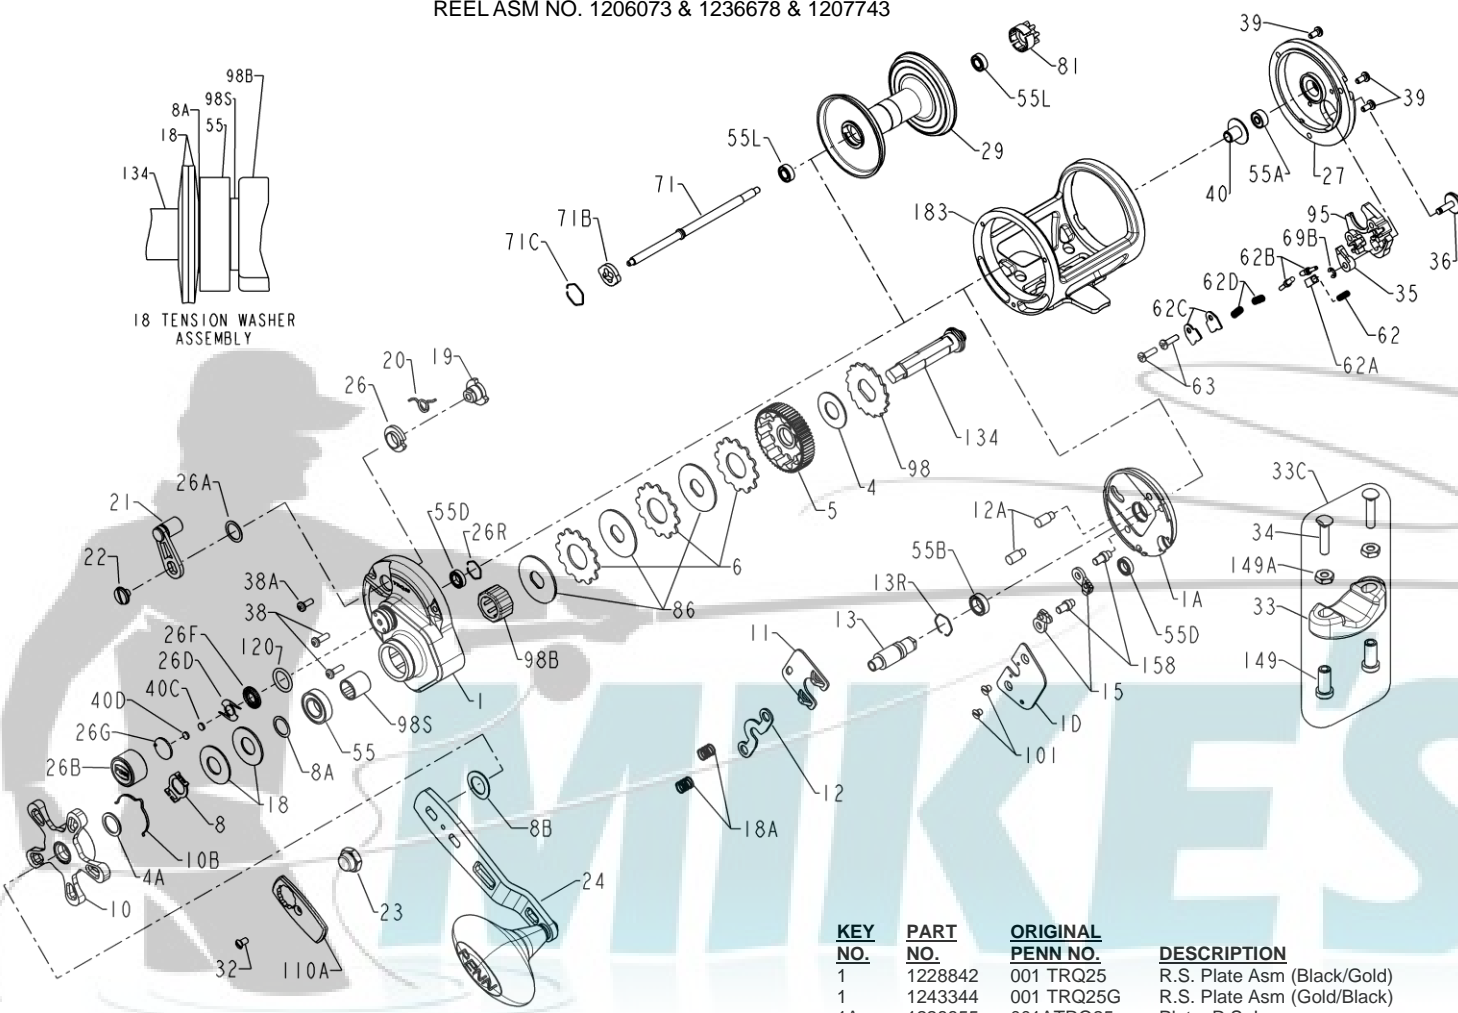

PARTS LIST FOR MODEL TRQ25B & TRQ25G & TRQ25BEU

REEL ASM NO. 1206073 & 1236678 & 1207743

KEY NO.	PART NO.	ORIGINAL PENN NO.	DESCRIPTION
20	1181785	020 525	Eccentric Spring
21	1229448	021 TRQ25	Ecc Lever Asm (Black/Gold)
21	1243360	021 TRQ25G	Ecc Lever Asm (Gold/Silver)
22	1229457	022 TRQ40	Sems Screw (Black)
22	1181908	022 060CH	Sems Screw (Silver)
23	1229462	023 TRQ40	Handle Nut (Black)
23	1243364	023 TRQ40S	Nut, Handle (Silver)
24	1229501	024 TRQ40	Handle Asm (Black)
24	1241383	024 TRQ40G	Handle Asm (Gold/Silver)
26	1229579	026 TRQ25	Eccentric Bushing
26A	1229583	026ATRQ40	Lever Washer
26B	1214706	026B525MAG2	Spool Tension Cap
26D	1125769	026D525MAG2	Click Spring
26F	1125768	026F525MAG2	Click Plate A
26G	1125772	026G525MAG2	Click Plate B
26R	1214654	026R525MAG2	Retaining Ring
27	1229715	027 TRQ25	L.S. Plate (Black/Gold)
27	1243376	027 TRQ25G	L.S. Plate (Gold/Black)
29	1229806	029 TRQ25	Spool (Black/Gold)
29	1243387	029 TRQ25G	Spool (Gold/Silver)
32	1214707	032 525MAG2	5-40 Screw (Black)
32	1184436	110 050	5-40 Screw (Silver)
33	1182754	033 113	Rod Clamp
33C	1229936	033CTRQ40	Rod Clamp Kit
34	1182788	034 045	10-24 Screw (2 req)
35	1229949	035 TRQ40	Click Tongue
36	1229953	036 TRQ40	Click Button (Black)
36	1243392	036 TRQ40S	Click Button (Silver)
38	1229971	038 TRQ40	Screw (Black) (2 req)
38	1243393	038 TRQ40S	Screw (Silver) (2 req)
38A	1229973	038ATRQ40	Screw (Black)
38A	1243394	038ATRQ40S	Screw (Silver)
39	1229994	039 TRQ40	Screw (Black) (3 req)
39	1243395	039 TRQ40S	Screw (Silver) (3 req)
40	1230004	040 TRQ40	Bushing, L.S. Spool
40C	1208115	040C525MAG2	Washer, Metal Thrust
40D	1125771	040D525MAG2	Washer, Rubber Thrust
55	1183873	055 012H	Ball Bearing
55A	1183880	055 113H	Ball Bearing
55B	1214665	055 525MAG2	Ball Bearing (12X8X3.5)
55D	1214666	055A525MAG2	Ball Bearing (2 req)
55L	1192031	055L965	Ball Bearing (2 req)
62	1236596	062 TRQ40	Click Locator Spring
62A	1230189	062ATRQ40	Click Button Locator
62B	1184036	062B310	Click Pin (2 req)
62C	1184041	062C321LH	Spring Cover (2 req)
62D	1184033	062A310	Click Spring (2 req)
63	1230192	063 TRQ40	Screw, Pan Hd (2 req)
69B	1184125	069B050	Retaining Ring
71	1230215	071 TRQ25	Spool Spindle
71B	1230226	071BTRQ40	Spool Driver
71C	1230227	071CTRQ40	Retaining Ring
81	1230303	081 TRQ40	Click Ratchet
86	1184251	086 049L	Drag Washer, Keyed (3 req)
95	1230373	095 TRQ40	Click Housing
98	1230412	098 TRQ40	Anti-Reverse Ratchet
98B	1200401	098B750M	Anti-Reverse Bearing
98S	1230425	098STRQ40	Bearing Sleeve
101	1184404	101 050S	5-40 Screw (2 req)
110A	1230439	110ATRQ40	Handle Nut Lock (Black/Gold)
110A	1242335	110ATRQ40G	Handle Nut Lock (Gold/Silver)
120	1184522	120 113H	O-Ring
134	1230592	134 TRQ40	Gear Stud
149	1184702	149 045	Rod Clamp Nut (2 req)
149A	1184706	149 200	Hex Nut (2 req)
158	1230647	158 TRQ40	Dog Pin (2 req)
183	1230752	183 TRQ25	Frame Asm (Black/Gold)
183	1243407	183 TRQ25G	Frame Asm (Gold/Black)
183	1243405	183 TRQ25BEU	Frame Asm (Blk/Gld Euro)