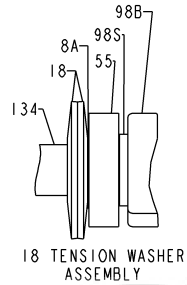

PARTS LIST FOR MODEL TRQ25B & TRQ25G & TRQ25BEU

REEL ASM NO. 1206073 & 1236678 & 1207743

KEY NO.	PART NO.	ORIGINAL PENN NO.	DESCRIPTION
20	1181785	020 525	Eccentric Spring
21	1229448	021 TRQ25	Ecc Lever Asm (Black/Gold)
21	1243360	021 TRQ25G	Ecc Lever Asm (Gold/Silver)
22	1229457	022 TRQ40	Sems Screw (Black)
22	1181908	022 060CH	Sems Screw (Silver)
23	1229462	023 TRQ40	Handle Nut (Black)
23	1243364	023 TRQ40S	Nut, Handle (Silver)
24	1229501	024 TRQ40	Handle Asm (Black)
24	1241383	024 TRQ40G	Handle Asm (Gold/Silver)
26	1229579	026 TRQ25	Eccentric Bushing
26A	1229583	026ATRQ40	Lever Washer
26B	1214706	026B525MAG2	Spool Tension Cap
26D	1125769	026D525MAG2	Click Spring
26F	1125768	026F525MAG2	Click Plate A
26G	1125772	026G525MAG2	Click Plate B
26R	1214654	026R525MAG2	Retaining Ring
27	1229715	027 TRQ25	L.S. Plate (Black/Gold)
27	1243376	027 TRQ25G	L.S. Plate (Gold /Black)
27	1243374	027 TRQ25BEU	L.S. Plate (Black/Gold Euro)
29	1229806	029 TRQ25	Spool (Black/Gold)
29	1243387	029 TRQ25G	Spool (Gold /Silver)
32	1214707	032 525MAG2	5-40 Screw (Black)
32	1184436	110 050	5-40 Screw (Silver)
33	1182754	033 113	Rod Clamp
33C	1229936	033CTRQ40	Rod Clamp Kit
34	1182788	034 045	10-24 Screw (2 req)
35	1229949	035 TRQ40	Click Tongue
36	1229953	036 TRQ40	Click Button (Black)
36	1243392	036 TRQ40S	Click Button (Silver)
38	1229971	038 TRQ40	Screw (Black) (2 req)
38	1243393	038 TRQ40S	Screw (Silver) (2 req)
38A	1229973	038ATRQ40	Screw (Black)
38A	1243394	038ATRQ40S	Screw (Silver)
39	1229994	039 TRQ40	Screw (Black) (3 req)
39	1243395	039 TRQ40S	Screw (Silver) (3 req)
40	1230004	040 TRQ40	Bushing, L.S. Spool
40C	1208115	040C525MAG2	Washer, Metal Thrust
40D	1125771	040D525MAG2	Washer, Rubber Thrust
55	1183873	055 012H	Ball Bearing
55A	1183880	055 113H	Ball Bearing
55B	1214665	055 525MAG2	Ball Bearing (12X8X3.5)
55D	1214666	055A525MAG2	Ball Bearing (2 req)
55L	1192031	055L965	Ball Bearing (2 req)
62	1236596	062 TRQ40	Click Locator Spring
62A	1230189	062ATRQ40	Click Button Locator
62B	1184036	062B310	Click Pin (2 req)
62C	1184041	062C321LH	Spring Cover (2 req)
62D	1184033	062A310	Click Spring (2 req)
63	1230192	063 TRQ40	Screw, Pan Hd (2 req)
69B	1184125	069B050	Retaining Ring
71	1230215	071 TRQ25	Spool Spindle
71B	1230226	071BTRQ40	Spool Driver
71C	1230227	071CTRQ40	Retaining Ring
81	1230303	081 TRQ40	Click Ratchet
86	1184251	086 049L	Drag Washer, Keyed (3 req)
95	1230373	095 TRQ40	Click Housing
98	1230412	098 TRQ40	Anti-Reverse Ratchet
98B	1200401	098B750M	Anti-Reverse Bearing
98S	1230425	098STRQ40	Bearing Sleeve
101	1184404	101 050S	5-40 Screw (2 req)
110A	1230439	110ATRQ40	Handle Nut Lock (Black/Gold)
110A	1242335	110ATRQ40G	Handle Nut Lock (Gold/Silver)
120	1184522	120 113H	O-Ring
134	1230592	134 TRQ40	Gear Stud
149	1184702	149 045	Rod Clamp Nut (2 req)
149A	1184706	149 200	Hex Nut (2 req)
158	1230647	158 TRQ40	Dog Pin (2 req)
183	1230752	183 TRQ25	Frame Asm (Black/Gold)
183	1243407	183 TRQ25G	Frame Asm (Gold/Black)
183	1243405	183 TRQ25BEU	Frame Asm (Blk/Gld Euro)