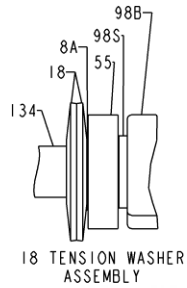

**PARTS LIST FOR MODEL TRQ15B & TRQ15G & TRQ15BEU**

REEL ASM NO. 1206072 & 1236677 & 1207742

18 TENSION WASHER ASSEMBLY

KEY NO.	PART NO.	ORIGINAL PENN NO.	DESCRIPTION
1	1228840	001 TRQ15	R.S. Plate Asm (Black/Gold)
1	1243341	001 TRQ15G	R.S. Plate Asm (Gold/Black)
1A	1228854	001ATRQ15	Plate, R.S. Inner
1D	1228865	001DTRQ15	Gear Cover (Black)
1D	1243352	001DTRQ15S	Gear Cover (Silver)
4	1180755	004 060	Graphite Washer
4A	1180770	004 300T	Graphite Washer
5	1229005	005 TRQ15	Main Gear Asm
6	1237037	006 TRQ40	Drag Washer, Tab (3 req)
8	1229041	008 TRQ40	Detent Spring Retainer
8A	1229050	008ATS7-8	Shim
8B	1181056	008 060	Tension Washer
10	1229306	010 TRQ40	Drag Star Asm (Black)
10	1243355	010 TRQ40G	Drag Star Asm (Gold/Silver)
10B	1181218	010B2.5FR	Detent Spring
11	1229315	011 TRQ25	Jack
12	1181271	012 555	Yoke
12A	1229319	012ATRQ40	Yoke Pin (2 req)
13	1229339	013 TRQ15	Pinion
13R	1229364	013RTRQ40	Retaining Ring
15	1229374	015 TRQ40	Dog Asm (2 req)
18	1181623	018 505	Tension Washer (2 req)
18A	1181624	018 525	Yoke Spring (2 req)
19	1229428	019 TRQ15	Eccentric