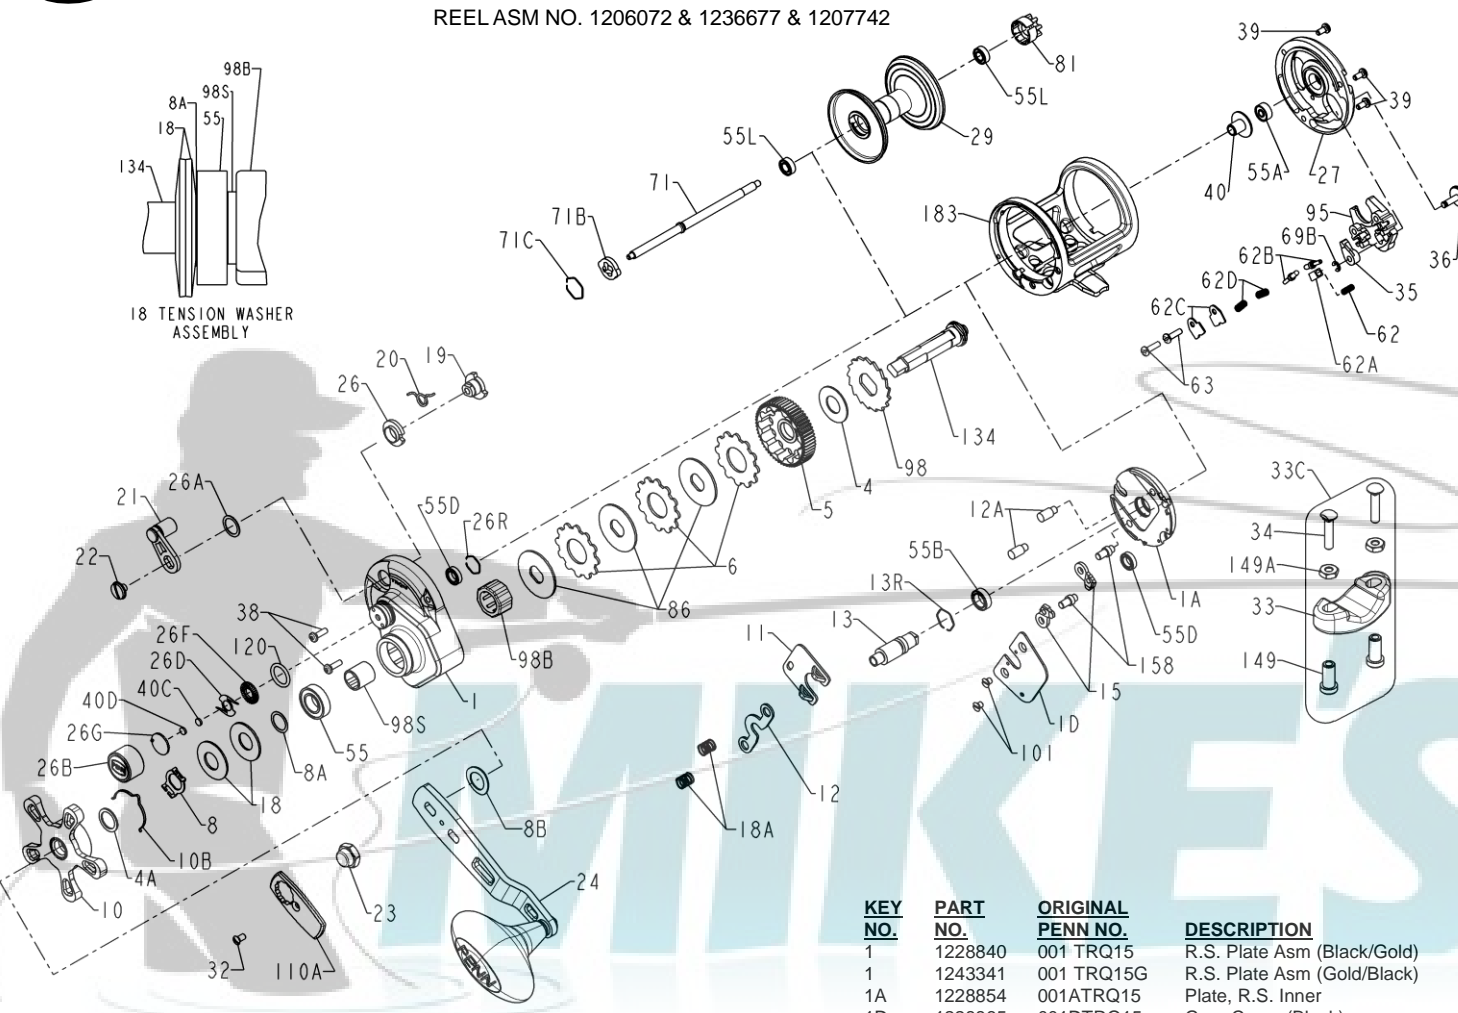

**PARTS LIST FOR MODEL TRQ15B & TRQ15G & TRQ15BEU**

REEL ASM NO. 1206072 & 1236677 & 1207742

18 TENSION WASHER ASSEMBLY

KEY NO.	PART NO.	ORIGINAL PENN NO.	DESCRIPTION
1	1228840	001 TRQ15	R.S. Plate Asm (Black/Gold)
1	1243341	001 TRQ15G	R.S. Plate Asm (Gold/Black)
1A	1228854	001ATRQ15	Plate, R.S. Inner
1D	1228865	001DTRQ15	Gear Cover (Black)
1D	1243352	001DTRQ15S	Gear Cover (Silver)
4	1180755	004 060	Graphite Washer
4A	1180770	004 300T	Graphite Washer
5	1229005	005 TRQ15	Main Gear Asm
6	1237037	006 TRQ40	Drag Washer, Tab (3 req)
8	1229041	008 TRQ40	Detent Spring Retainer
8A	1229050	008ATS7-8	Shim
8B	1181056	008 060	Tension Washer
10	1229306	010 TRQ40	Drag Star Asm (Black)
10	1243355	010 TRQ40G	Drag Star Asm (Gold/Silver)
10B	1181218	010B2.5FR	Detent Spring
11	1229315	011 TRQ25	Jack
12	1181271	012 555	Yoke
12A	1229319	012ATRQ40	Yoke Pin (2 req)
13	1229339	013 TRQ15	Pinion
13R	1229364	013RTRQ40	Retaining Ring
15	1229374	015 TRQ40	Dog Asm (2 req)
18	1181623	018 505	Tension Washer (2 req)
18A	1181624	018 525	Yoke Spring (2 req)
19	1229428	019 TRQ15	Eccentric