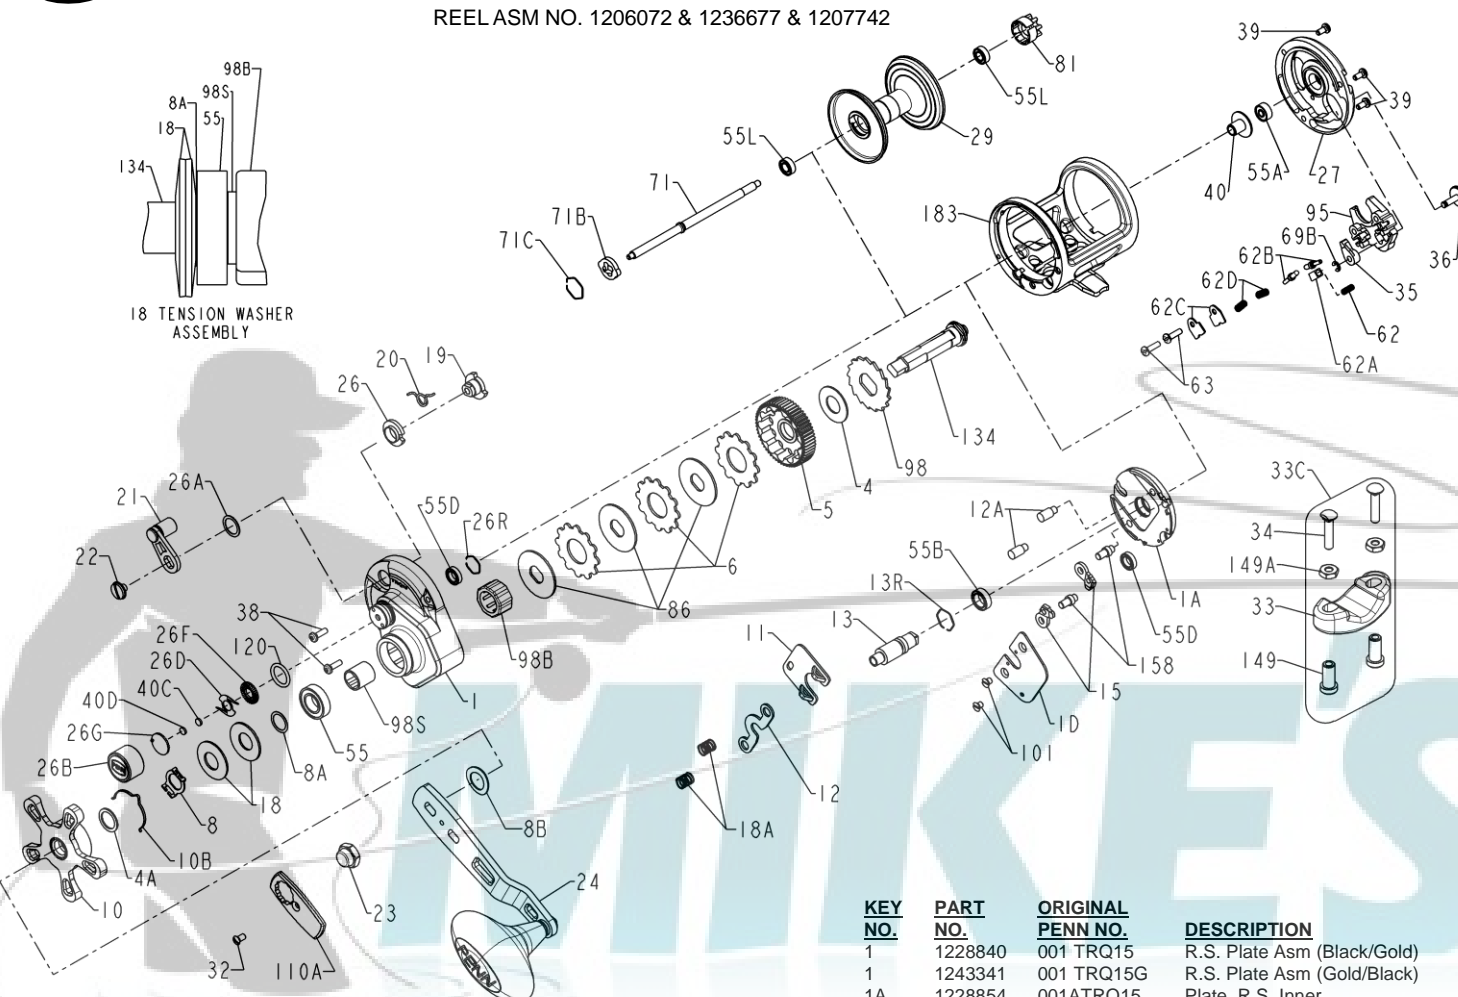

PARTS LIST FOR MODEL TRQ15B & TRQ15G & TRQ15BEU

REEL ASM NO. 1206072 & 1236677 & 1207742

KEY NO.	PART NO.	ORIGINAL PENN NO.	DESCRIPTION
20	1181785	020 525	Eccentric Spring
21	1229446	021 TRQ15	Ecc Lever Asm (Black/Silver)
21	1243358	021 TRQ15G	Ecc Lever Asm (Gold/Silver)
22	1229457	022 TRQ40	Sems Screw (Black)
22	1181908	022 060CH	Sems Screw (Silver)
23	1229462	023 TRQ40	Handle Nut (Black)
23	1243364	023 TRQ40S	Handle Nut (Silver)
24	1229501	024 TRQ40	Handle Asm (Black/Gold)
24	1241383	024 TRQ40G	Handle Asm (Gold/Silver)
26	1229579	026 TRQ25	Eccentric Bushing
26A	1229583	026ATRQ40	Lever Washer
26B	1214706	026B525MAG2	Spool Tension Cap
26D	1125769	026D525MAG2	Click Spring
26F	1125768	026F525MAG2	Click Plate A
26G	1125772	026G525MAG2	Click Plate B
26R	1214654	026R525MAG2	Retaining Ring
27	1229714	027 TRQ15	L.S. Plate (Black/Gold)
27	1243372	027 TRQ15G	L.S. Plate (Gold/Black)
29	1229805	029 TRQ15	Spool (Black/Gold)
29	1243386	029 TRQ15G	Spool (Gold/Silver)
32	1214707	032 525MAG2	5-40 Screw (Black)
32	1184436	110 050	5-40 Screw (Silver)
33	1182754	033 113	Rod Clamp
33C	1229935	033CTRQ15	Rod Clamp Kit
*34	*1229940	*034 TRQ15	*Rod Clamp Screw (2 in kit)
34	1182788	034 045	Rod Clamp Screw 7/8 (2 req)
35	1229949	035 TRQ40	Click Tongue
36	1229953	036 TRQ40	Click Button (Black)
36	1243392	036 TRQ40S	Click Button (Silver)
38	1229971	038 TRQ40	Screw (Black) (2 req)
38	1243393	038 TRQ40S	Screw (Silver) (2 req)
39	1229994	039 TRQ40	Screw (Black) (3 req)
39	1243395	039 TRQ40S	Screw (Silver) (3 req)
40	1230004	040 TRQ40	Bushing, L.S. Spool
40C	1208115	040C525MAG2	Washer, Metal Thrust
40D	1125771	040D525MAG2	Washer, Rubber Thrust
55	1183873	055 012H	Ball Bearing
55A	1183880	055 113H	Ball Bearing
55B	1214665	055 525MAG2	Ball Bearing (12X8X3.5)
55D	1214666	055A525MAG2	Ball Bearing (2 req)
55L	1192031	055L965	Ball Bearing (2 req)
62	1236596	062 TRQ40	Click Locator Spring
62A	1230189	062ATRQ40	Click Button Locator
62B	1184036	062B310	Click Pin (2 req)
62C	1184041	062C321LH	Spring Cover (2 req)
62D	1184033	062A310	Click Spring (2 req)
63	1230192	063 TRQ40	Screw, Pan Hd (2 req)
69B	1184125	069B050	Retaining Ring
71	1230214	071 TRQ15	Spool Spindle
71B	1230226	071BTRQ40	Spool Driver
71C	1230227	071CTRQ40	Retaining Ring
81	1230303	081 TRQ40	Click Ratchet
86	1184251	086 049L	Drag Washer, Keyed (3 req)
95	1230373	095 TRQ40	Click Housing
98	1230412	098 TRQ40	Anti-Reverse Ratchet
98B	1200401	098B750M	Anti-Reverse Bearing
98S	1230425	098STRQ40	Bearing Sleeve
101	1184404	101 050S	5-40 Screw (2 req)
110A	1230439	110ATRQ40	Handle Nut Lock (Black/Gold)
110A	1242335	110ATRQ40G	Handle Nut Lock (Gold/Silver)
120	1184522	120 113H	O-Ring
134	1230592	134 TRQ40	Gear Stud
149	1230616	149 TRQ15	Rod Clamp Nut (2 req)
149A	1184706	149 200	Hex Nut (2 req)
158	1230647	158 TRQ40	Dog Pin (2 req)
183	1230750	183 TRQ15	Frame Asm (Black/Gold)
183	1243403	183 TRQ15G	Frame Asm (Gold/Black)
183	1243401	183 TRQ15BEU	Frame Asm (Blk/Gld Euro)