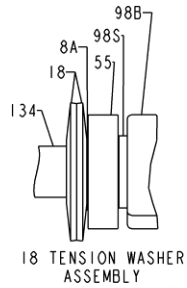

PARTS LIST FOR MODEL TRQ15B & TRQ15G & TRQ15BEU

REEL ASM NO. 1206072 & 1236677 & 1207742

KEY NO.	PART NO.	ORIGINAL PENN NO.	DESCRIPTION
20	1181785	020 525	Eccentric Spring
21	1229446	021 TRQ15	Ecc Lever Asm (Black/Silver)
21	1243358	021 TRQ15G	Ecc Lever Asm (Gold/Silver)
22	1229457	022 TRQ40	Sems Screw (Black)
22	1181908	022 060CH	Sems Screw (Silver)
23	1229462	023 TRQ40	Handle Nut (Black)
23	1243364	023 TRQ40S	Handle Nut (Silver)
24	1229501	024 TRQ40	Handle Asm (Black/Gold)
24	1241383	024 TRQ40G	Handle Asm (Gold/Silver)
26	1229579	026 TRQ25	Eccentric Bushing
26A	1229583	026ATRQ40	Lever Washer
26B	1214706	026B525MAG2	Spool Tension Cap
26D	1125769	026D525MAG2	Click Spring
26F	1125768	026F525MAG2	Click Plate A
26G	1125772	026G525MAG2	Click Plate B
26R	1214654	026R525MAG2	Retaining Ring
27	1229714	027 TRQ15	L.S. Plate (Black/Gold)
27	1243372	027 TRQ15G	L.S. Plate (Gold/Black)
29	1229805	029 TRQ15	Spool (Black/Gold)
29	1243386	029 TRQ15G	Spool (Gold/Silver)
32	1214707	032 525MAG2	5-40 Screw (Black)
32	1184436	110 050	5-40 Screw (Silver)
33	1182754	033 113	Rod Clamp
33C	1229935	033CTRQ15	Rod Clamp Kit
*34	*1229940	*034 TRQ15	*Rod Clamp Screw (2 in kit)
34	1182788	034 045	Rod Clamp Screw 7/8 (2 req)
35	1229949	035 TRQ40	Click Tongue
36	1229953	036 TRQ40	Click Button (Black)
36	1243392	036 TRQ40S	Click Button (Silver)
38	1229971	038 TRQ40	Screw (Black) (2 req)
38	1243393	038 TRQ40S	Screw (Silver) (2 req)
39	1229994	039 TRQ40	Screw (Black) (3 req)
39	1243395	039 TRQ40S	Screw (Silver) (3 req)
40	1230004	040 TRQ40	Bushing, L.S. Spool
40C	1208115	040C525MAG2	Washer, Metal Thrust
40D	1125771	040D525MAG2	Washer, Rubber Thrust
55	1183873	055 012H	Ball Bearing
55A	1183880	055 113H	Ball Bearing
55B	1214665	055 525MAG2	Ball Bearing (12X8X3.5)
55D	1214666	055A525MAG2	Ball Bearing (2 req)
55L	1192031	055L965	Ball Bearing (2 req)
62	1236596	062 TRQ40	Click Locator Spring
62A	1230189	062ATRQ40	Click Button Locator
62B	1184036	062B310	Click Pin (2 req)
62C	1184041	062C321LH	Spring Cover (2 req)
62D	1184033	062A310	Click Spring (2 req)
63	1230192	063 TRQ40	Screw, Pan Hd (2 req)
69B	1184125	069B050	Retaining Ring
71	1230214	071 TRQ15	Spool Spindle
71B	1230226	071BTRQ40	Spool Driver
71C	1230227	071CTRQ40	Retaining Ring
81	1230303	081 TRQ40	Click Ratchet
86	1184251	086 049L	Drag Washer, Keyed (3 req)
95	1230373	095 TRQ40	Click Housing
98	1230412	098 TRQ40	Anti-Reverse Ratchet
98B	1200401	098B750M	Anti-Reverse Bearing
98S	1230425	098STRQ40	Bearing Sleeve
101	1184404	101 050S	5-40 Screw (2 req)
110A	1230439	110ATRQ40	Handle Nut Lock (Black/Gold)
110A	1242335	110ATRQ40G	Handle Nut Lock (Gold/Silver)
120	1184522	120 113H	O-Ring
134	1230592	134 TRQ40	Gear Stud
149	1230616	149 TRQ15	Rod Clamp Nut (2 req)
149A	1184706	149 200	Hex Nut (2 req)
158	1230647	158 TRQ40	Dog Pin (2 req)
183	1230750	183 TRQ15	Frame Asm (Black/Gold)
183	1243403	183 TRQ15G	Frame Asm (Gold/Black)
183	1243401	183 TRQ15BEU	Frame Asm (Blk/Gld Euro)