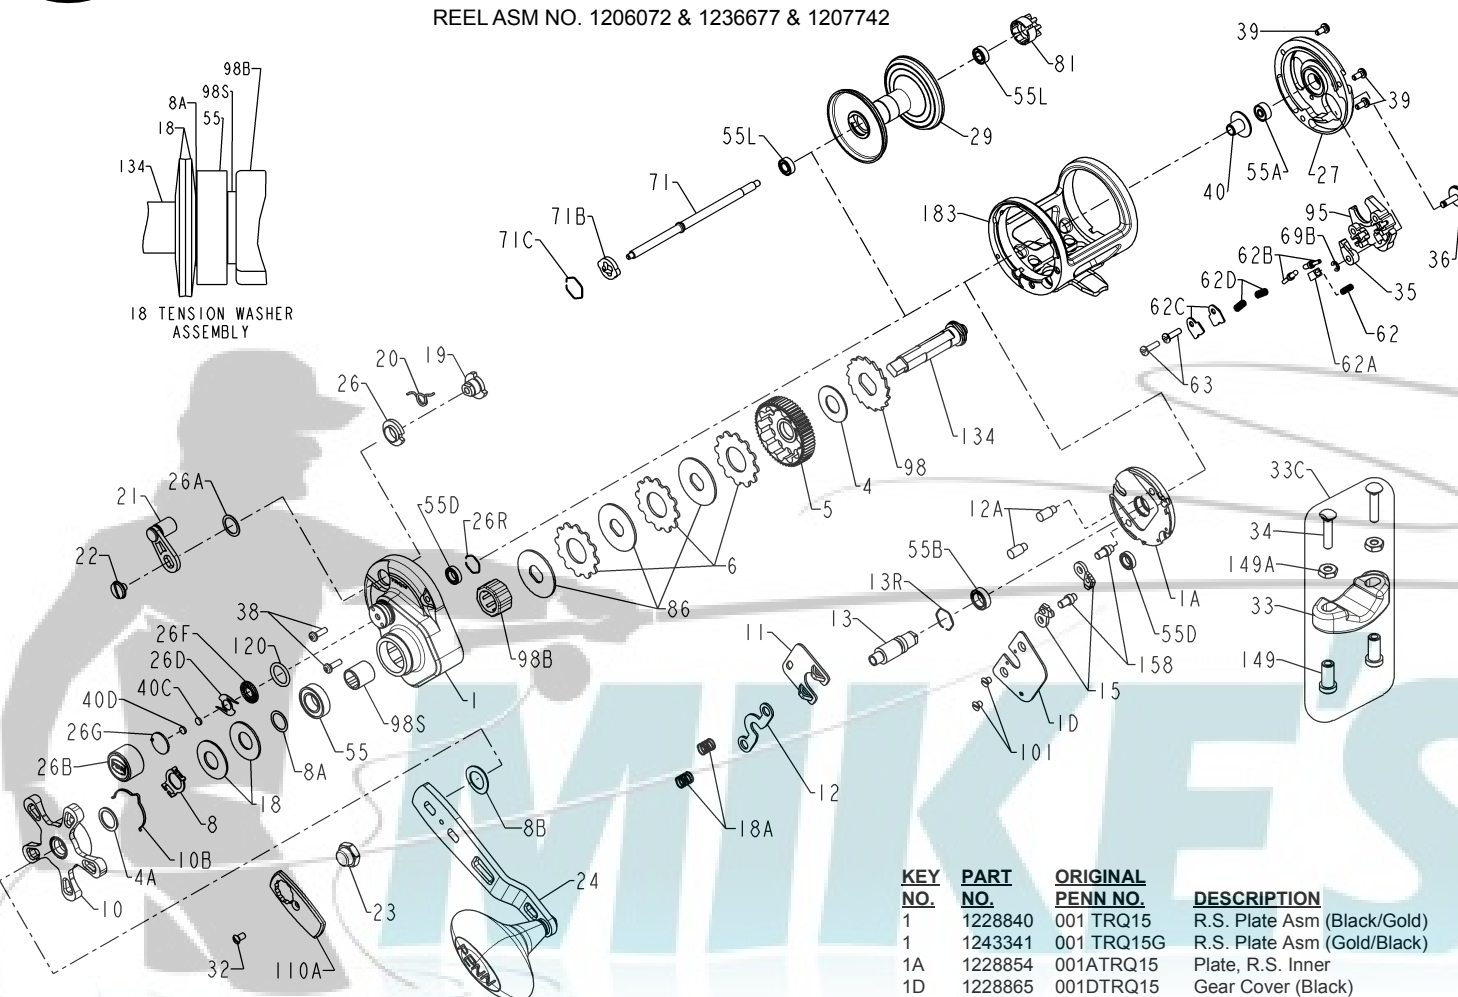

PARTS LIST FOR MODEL TRQ15B & TRQ15G & TRQ15BEU

REEL ASM NO. 1206072 & 1236677 & 1207742

KEY NO.	PART NO.	ORIGINAL PENN NO.	DESCRIPTION
1	1228840	001 TRQ15	R.S. Plate Asm (Black/Gold)
1	1243341	001 TRQ15G	R.S. Plate Asm (Gold/Black)
1A	1228854	001ATRQ15	Plate, R.S. Inner
1D	1228865	001DTRQ15	Gear Cover (Black)
1D	1243352	001DTRQ15S	Gear Cover (Silver)
4	1180755	004 060	Graphite Washer
4A	1180770	004 300T	Graphite Washer
5	1229005	005 TRQ15	Main Gear Asm
6	1237037	006 TRQ40	Drag Washer, Tab (3 req)
8	1229041	008 TRQ40	Detent Spring Retainer
8A	1229050	008ATS7-8	Shim
8B	1181056	008 060	Tension Washer
10	1229306	010 TRQ40	Drag Star Asm (Black)
10	1243355	010 TRQ40G	Drag Star Asm (Gold/Silver)
10B	1181218	010B2.5FR	Detent Spring
11	1229315	011 TRQ25	Jack
12	1181271	012 555	Yoke
12A	1229319	012ATRQ40	Yoke Pin (2 req)
13	1229339	013 TRQ15	Pinion
13R	1229364	013RTRQ40	Retaining Ring
15	1229374	015 TRQ40	Dog Asm (2 req)
18	1181623	018 505	Tension Washer (2 req)
18A	1181624	018 525	Yoke Spring (2 req)
19	1229428	019 TRQ15	Eccentric