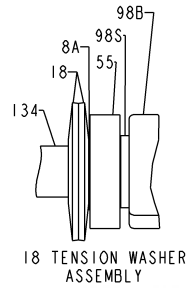

PARTS LIST FOR MODEL TRQ15B & TRQ15G & TRQ15BEU

REEL ASM NO. 1206072 & 1236677 & 1207742

KEY NO.	PART NO.	ORIGINAL PENN NO.	DESCRIPTION
1	1228840	001 TRQ15	R.S. Plate Asm (Black/Gold)
1	1243341	001 TRQ15G	R.S. Plate Asm (Gold/Black)
1A	1228854	001ATRQ15	Plate, R.S. Inner
1D	1228865	001DTRQ15	Gear Cover (Black)
1D	1243352	001DTRQ15S	Gear Cover (Silver)
4	1180755	004 060	Graphite Washer
4A	1180770	004 300T	Graphite Washer
5	1229005	005 TRQ15	Main Gear Asm
6	1237037	006 TRQ40	Drag Washer, Tab (3 req)
8	1229041	008 TRQ40	Detent Spring Retainer
8A	1229050	008ATS7-8	Shim
8B	1181056	008 060	Tension Washer
10	1229306	010 TRQ40	Drag Star Asm (Black)
10	1243355	010 TRQ40G	Drag Star Asm (Gold/Silver)
10B	1181218	010B2.5FR	Detent Spring
11	1229315	011 TRQ25	Jack
12	1181271	012 555	Yoke
12A	1229319	012ATRQ40	Yoke Pin (2 req)
13	1229339	013 TRQ15	Pinion
13R	1229364	013RTRQ40	Retaining Ring
15	1229374	015 TRQ40	Dog Asm (2 req)
18	1181623	018 505	Tension Washer (2 req)
18A	1181624	018 525	Yoke Spring (2 req)
19	1229428	019 TRQ15	Eccentric