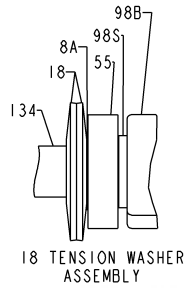

PARTS LIST FOR MODEL TRQ15B & TRQ15G & TRQ15BEU

REEL ASM NO. 1206072 & 1236677 & 1207742

KEY NO.	PART NO.	ORIGINAL PENN NO.	DESCRIPTION
1	1228840	001 TRQ15	R.S. Plate Asm (Black/Gold)
1	1243341	001 TRQ15G	R.S. Plate Asm (Gold/Black)
1A	1228854	001ATRQ15	Plate, R.S. Inner
1D	1228865	001DTRQ15	Gear Cover (Black)
1D	1243352	001DTRQ15S	Gear Cover (Silver)
4	1180755	004 060	Graphite Washer
4A	1180770	004 300T	Graphite Washer
5	1229005	005 TRQ15	Main Gear Asm
6	1237037	006 TRQ40	Drag Washer, Tab (3 req)
8	1229041	008 TRQ40	Detent Spring Retainer
8A	1229050	008ATS7-8	Shim
8B	1181056	008 060	Tension Washer
10	1229306	010 TRQ40	Drag Star Asm (Black)
10	1243355	010 TRQ40G	Drag Star Asm (Gold/Silver)
10B	1181218	010B2.5FR	Detent Spring
11	1229315	011 TRQ25	Jack
12	1181271	012 555	Yoke
12A	1229319	012ATRQ40	Yoke Pin (2 req)
13	1229339	013 TRQ15	Pinion
13R	1229364	013RTRQ40	Retaining Ring
15	1229374	015 TRQ40	Dog Asm (2 req)
18	1181623	018 505	Tension Washer (2 req)
18A	1181624	018 525	Yoke Spring (2 req)
19	1229428	019 TRQ15	Eccentric