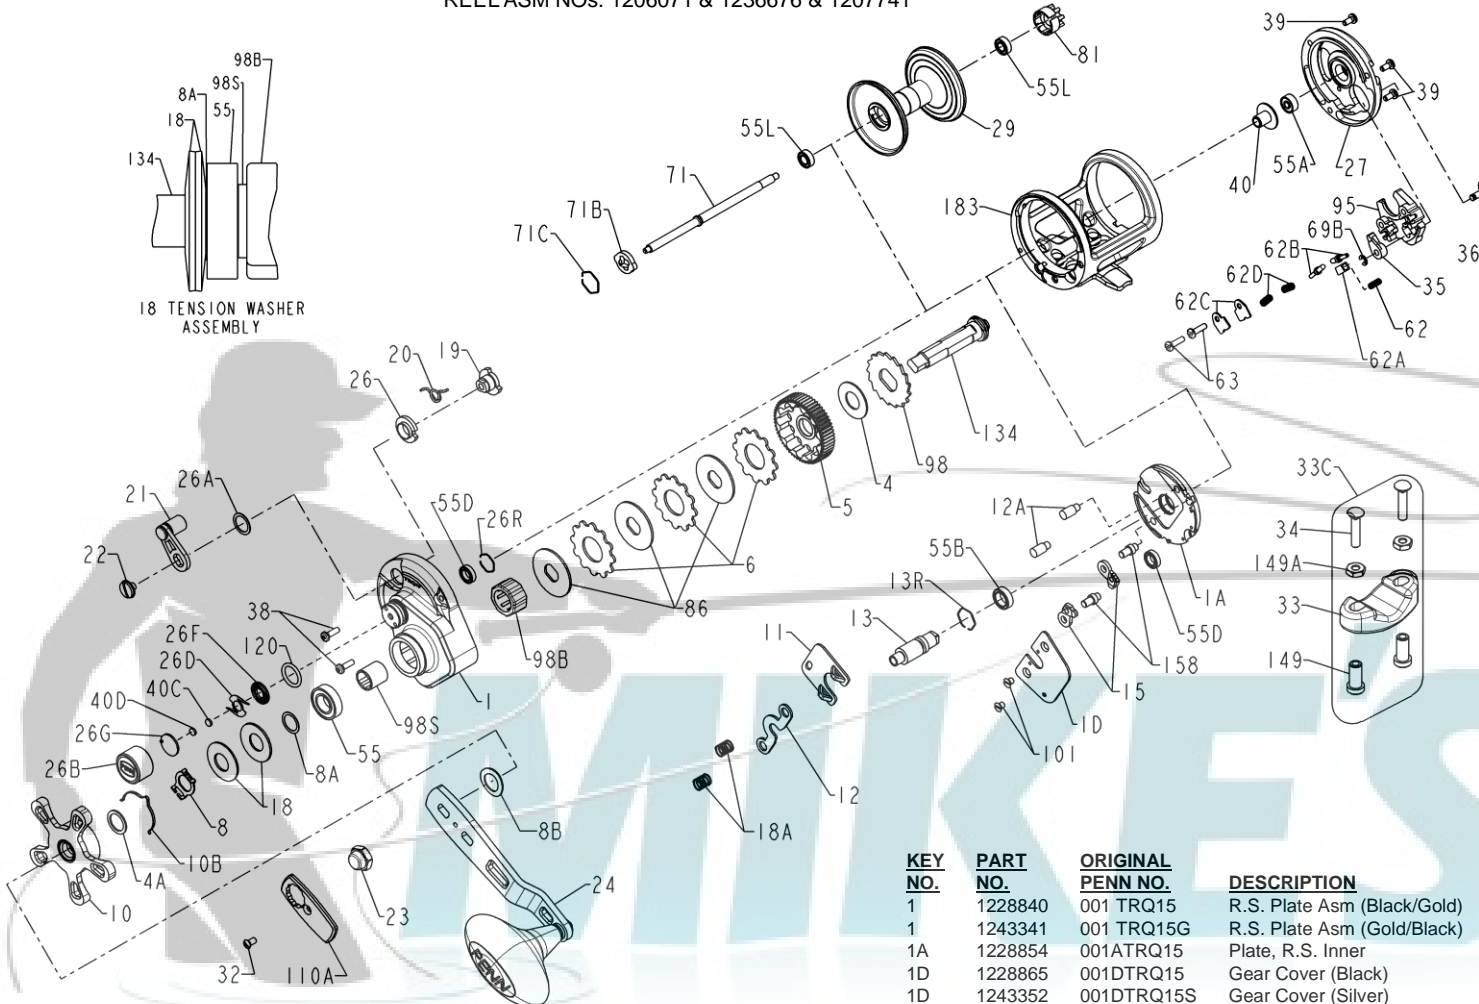

PARTS LIST FOR MODEL TRQ12B & TRQ12G & TRQ12BEU

REEL ASM NOS. 1206071 & 1236676 & 1207741

KEY NO.	PART NO.	ORIGINAL PENN NO.	DESCRIPTION
1	1228840	001 TRQ15	R.S. Plate Asm (Black/Gold)
1	1243341	001 TRQ15G	R.S. Plate Asm (Gold/Black)
1A	1228854	001ATRQ15	Plate, R.S. Inner
1D	1228865	001DTRQ15	Gear Cover (Black)
1D	1243352	001DTRQ15S	Gear Cover (Silver)
4	1180755	004 060	Graphite Washer
4A	1180770	004 300T	Graphite Washer
5	1229005	005 TRQ15	Main Gear Asm
6	1237037	006 TRQ40	Drag Washer, Tab (3 req)
8	1229041	008 TRQ40	Detent Spring Retainer
8A	1229050	008ATS7-8	Shim
8B	1181056	008 060	Tension Washer
10	1229306	010 TRQ40	Drag Star Asm (Black)
10	1243355	010 TRQ40G	Drag Star Asm (Gold/Silver)
10B	1181218	010B2.5FR	Detent Spring
11	1229315	011 TRQ25	Jack
12	1181271	012 555	Yoke
12A	1229319	012ATRQ40	Yoke Pin (2 req)
13	1229339	013 TRQ15	Pinion
13R	1229364	013RTRQ40	Retaining Ring
15	1229374	015 TRQ40	Dog Asm (2 req)
18	1181623	018 505	Tension Washer (2 req)
18A	1181624	018 525	Yoke Spring (2 req)
19	1229428	019 TRQ15	Eccentric