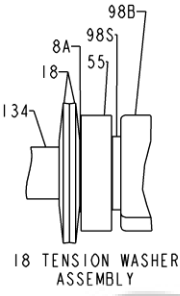

PARTS LIST FOR MODEL TRQ12B & TRQ12G & TRQ12BEU

REEL ASM NOS. 1206071 & 1236676 & 1207741

KEY NO.	PART NO.	ORIGINAL PENN NO.	DESCRIPTION
1	1228840	001 TRQ15	R.S. Plate Asm (Black/Gold)
1	1243341	001 TRQ15G	R.S. Plate Asm (Gold/Black)
1A	1228854	001ATRQ15	Plate, R.S. Inner
1D	1228865	001DTRQ15	Gear Cover (Black)
1D	1243352	001DTRQ15S	Gear Cover (Silver)
4	1180755	004 060	Graphite Washer
4A	1180770	004 300T	Graphite Washer
5	1229005	005 TRQ15	Main Gear Asm
6	1237037	006 TRQ40	Drag Washer, Tab (3 req)
8	1229041	008 TRQ40	Detent Spring Retainer
8A	1229050	008ATS7-8	Shim
8B	1181056	008 060	Tension Washer
10	1229306	010 TRQ40	Drag Star Asm (Black)
10	1243355	010 TRQ40G	Drag Star Asm (Gold/Silver)
10B	1181218	010B2.5FR	Detent Spring
11	1229315	011 TRQ25	Jack
12	1181271	012 555	Yoke
12A	1229319	012ATRQ40	Yoke Pin (2 req)
13	1229339	013 TRQ15	Pinion
13R	1229364	013RTRQ40	Retaining Ring
15	1229374	015 TRQ40	Dog Asm (2 req)
18	1181623	018 505	Tension Washer (2 req)
18A	1181624	018 525	Yoke Spring (2 req)
19	1229428	019 TRQ15	Eccentric