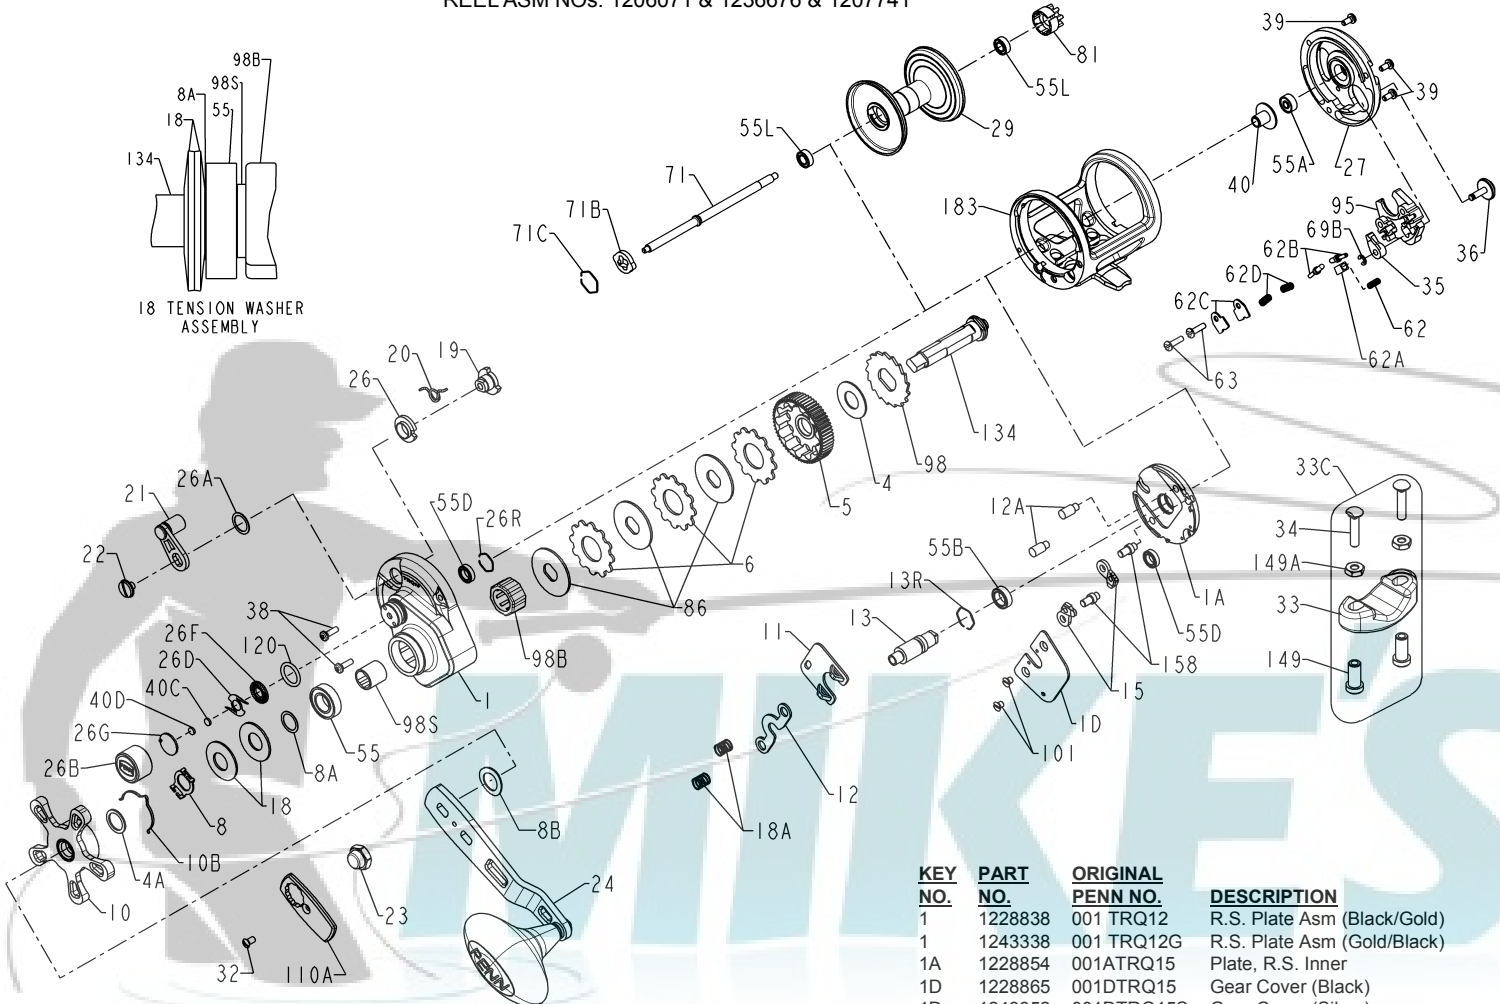

# PARTS LIST FOR MODEL TRQ12B & TRQ12G & TRQ12BEU

REEL ASM NOS. 1206071 & 1236676 & 1207741

KEY NO.	PART NO.	ORIGINAL PENN NO.	DESCRIPTION
1	1228838	001 TRQ12	R.S. Plate Asm (Black/Gold)
1	1243338	001 TRQ12G	R.S. Plate Asm (Gold/Black)
1A	1228854	001ATRQ15	Plate, R.S. Inner
1D	1228865	001DTRQ15	Gear Cover (Black)
1D	1243352	001DTRQ15S	Gear Cover (Silver)
4	1180755	004 060	Graphite Washer
4A	1180770	004 300T	Graphite Washer
5	1229005	005 TRQ15	Main Gear Asm
6	1237037	006 TRQ40	Drag Washer, Tab (3 req)
8	1229041	008 TRQ40	Detent Spring Retainer
8A	1229050	008ATS7-8	Shim
8B	1181056	008 060	Tension Washer
10	1229306	010 TRQ40	Drag Star Asm (Black)
10	1243355	010 TRQ40G	Drag Star Asm (Gold/Silver)
10B	1181218	010B2.5FR	Detent Spring
11	1229315	011 TRQ25	Jack
12	1181271	012 555	Yoke
12A	1229319	012ATRQ40	Yoke Pin (2 req)
13	1229339	013 TRQ15	Pinion
13R	1229364	013RTRQ40	Retaining Ring
15	1229374	015 TRQ40	Dog Asm (2 req)
18	1181623	018 505	Tension Washer (2 req)
18A	1181624	018 525	Yoke Spring (2 req)
19	1229428	019 TRQ15	Eccentric