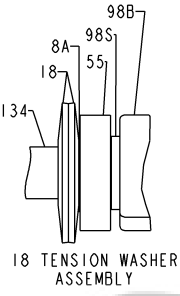

# PARTS LIST FOR MODEL TRQ12B & TRQ12G & TRQ12BEU

REEL ASM NOS. 1206071 & 1236676 & 1207741

KEY NO.	PART NO.	ORIGINAL PENN NO.	DESCRIPTION
1	1228838	001 TRQ12	R.S. Plate Asm (Black/Gold)
1	1243338	001 TRQ12G	R.S. Plate Asm (Gold/Black)
1A	1228854	001ATRQ15	Plate, R.S. Inner
1D	1228865	001DTRQ15	Gear Cover (Black)
1D	1243352	001DTRQ15S	Gear Cover (Silver)
4	1180755	004 060	Graphite Washer
4A	1180770	004 300T	Graphite Washer
5	1229005	005 TRQ15	Main Gear Asm
6	1237037	006 TRQ40	Drag Washer, Tab (3 req)
8	1229041	008 TRQ40	Detent Spring Retainer
8A	1229050	008ATS7-8	Shim
8B	1181056	008 060	Tension Washer
10	1229306	010 TRQ40	Drag Star Asm (Black)
10	1243355	010 TRQ40G	Drag Star Asm (Gold/Silver)
10B	1181218	010B2.5FR	Detent Spring
11	1229315	011 TRQ25	Jack
12	1181271	012 555	Yoke
12A	1229319	012ATRQ40	Yoke Pin (2 req)
13	1229339	013 TRQ15	Pinion
13R	1229364	013RTRQ40	Retaining Ring
15	1229374	015 TRQ40	Dog Asm (2 req)
18	1181623	018 505	Tension Washer (2 req)
18A	1181624	018 525	Yoke Spring (2 req)
19	1229428	019 TRQ15	Eccentric