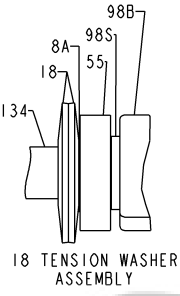

PARTS LIST FOR MODEL TRQ12B & TRQ12G & TRQ12BEU

REEL ASM NOS. 1206071 & 1236676 & 1207741

KEY NO.	PART NO.	ORIGINAL PENN NO.	DESCRIPTION
20	1181785	020 525	Eccentric Spring
21	1229446	021 TRQ15	Ecc Lever Asm (Black/Silver)
21	1243358	021 TRQ15G	Ecc Lever Asm (Gold/Silver)
22	1229457	022 TRQ40	Sems Screw (Black)
22	1181908	022 060CH	Sems Screw (Silver)
23	1229462	023 TRQ40	Handle Nut (Black)
23	1243364	023 TRQ40S	Handle Nut (Silver)
24	1229501	024 TRQ40	Handle Asm (Black/Gold)
24	1241383	024 TRQ40G	Handle Asm (Gold/Silver)
26	1229579	026 TRQ25	Eccentric Bushing
26A	1229583	026ATRQ40	Lever Washer
26B	1214706	026B525MAG2	Spool Tension Cap
26D	1125769	026D525MAG2	Click Spring
26F	1125768	026F525MAG2	Click Plate A
26G	1125772	026G525MAG2	Click Plate B
26R	1214654	026R525MAG2	Retaining Ring
27	1229714	027 TRQ15	L.S. Plate (Black/Gold)
27	1243372	027 TRQ15G	L.S. Plate (Gold/Black)
29	1229804	029 TRQ12	Spool (Black/Gold)
29	1243385	029 TRQ12G	Spool (Gold/Silver)
32	1214707	032 525MAG2	5-40 Screw (Black)
32	1184436	110 050	5-40 Screw (Silver)
33	1182754	033 113	Rod Clamp
33C	1229935	033CTRQ15	Rod Clamp Kit
*34	*1229940	*034 TRQ15	*Rod Clamp Screw (2 in kit)
34	1182788	034 045	Rod Clamp Screw 7/8 (2 req)
35	1229949	035 TRQ40	Click Tongue
36	1229953	036 TRQ40	Click Button (Black)
36	1243392	036 TRQ40S	Click Button (Silver)
38	1229971	038 TRQ40	Screw (Black) (2 req)
38	1243393	038 TRQ40S	Screw (Silver) (2 req)
39	1229994	039 TRQ40	Screw (Black) (3 req)
39	1243395	039 TRQ40S	Screw (Silver) (3 req)
40	1230004	040 TRQ40	Bushing, L.S. Spool
40C	1208115	040C525MAG2	Washer, Metal Thrust
40D	1125771	040D525MAG2	Washer, Rubber Thrust
55	1183873	055 012H	Ball Bearing
55A	1183880	055 113H	Ball Bearing
55B	1214665	055 525MAG2	Ball Bearing (12X8X3.5)
55D	1214666	055A525MAG2	Ball Bearing (2 req)
55L	1192031	055L965	Ball Bearing (2 req)
62	1236596	062 TRQ40	Click Locator Spring
62A	1230189	062ATRQ40	Click Button Locator
62B	1184036	062B310	Click Pin (2 req)
62C	1184041	062C321LH	Spring Cover (2 req)
62D	1184033	062A310	Click Spring (2 req)
63	1230192	063 TRQ40	Screw, Pan Hd (2 req)
69B	1184125	069B050	Retaining Ring
71	1230214	071 TRQ15	Spool Spindle
71B	1230226	071BTRQ40	Spool Driver
71C	1230227	071CTRQ40	Retaining Ring
81	1230303	081 TRQ40	Click Ratchet
86	1184251	086 049L	Drag Washer, Keyed (3 req)
95	1230373	095 TRQ40	Click Housing
98	1230412	098 TRQ40	Anti-Reverse Ratchet
98B	1200401	098B750M	Anti-Reverse Bearing
98S	1230425	098STRQ40	Bearing Sleeve
101	1184404	101 050S	5-40 Screw (2 req)
110A	1230439	110ATRQ40	Handle Nut Lock (Black/Gold)
110A	1242335	110ATRQ40G	Handle Nut Lock (Gold/Silver)
120	1184522	120 113H	O-Ring
134	1230592	134 TRQ40	Gear Stud
149	1230616	149 TRQ15	Rod Clamp Nut (2 req)
149A	1184706	149 200	Hex Nut (2 req)
158	1230647	158 TRQ40	Dog Pin (2 req)
183	1230748	183 TRQ12	Frame Asm (Black/Gold)
183	1243399	183 TRQ12G	Frame Asm (Gold/Black)
183	1243397	183 TRQ12BEU	Frame Asm (Blk/Gld Euro)
			* Not Shown